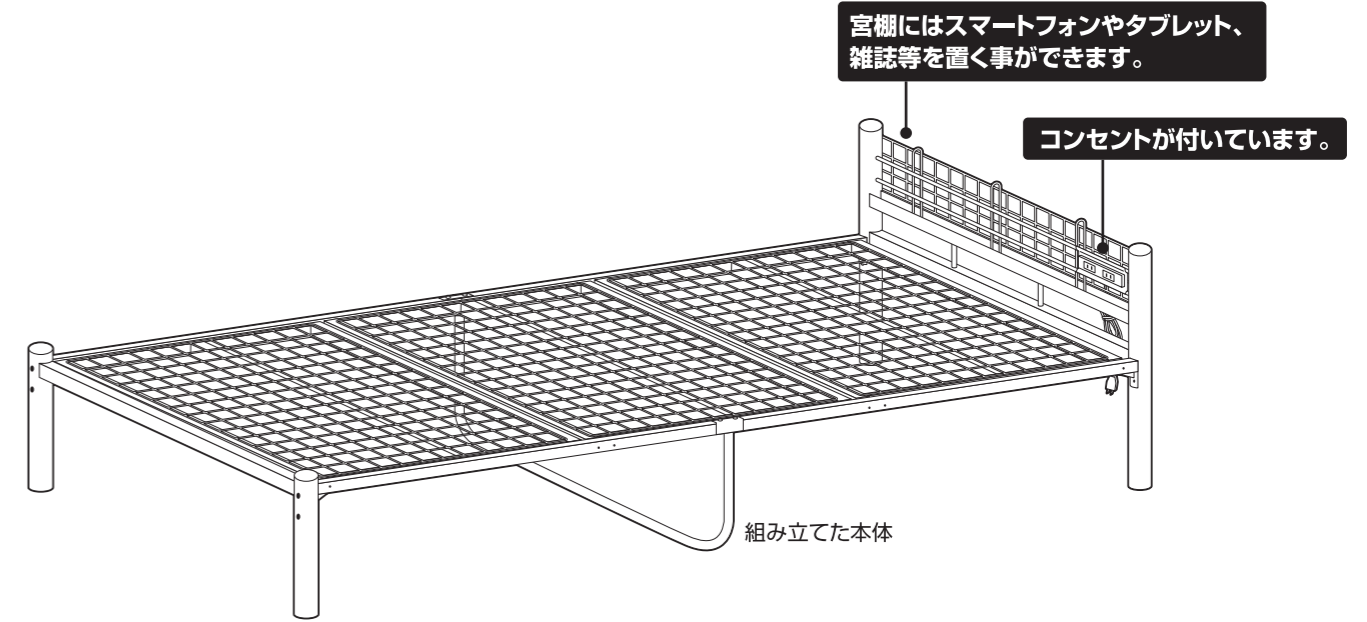

5 最後に、各部にゆるみがない事を確認して完成です。

⚠ 全てのボルトを本締めしてください。