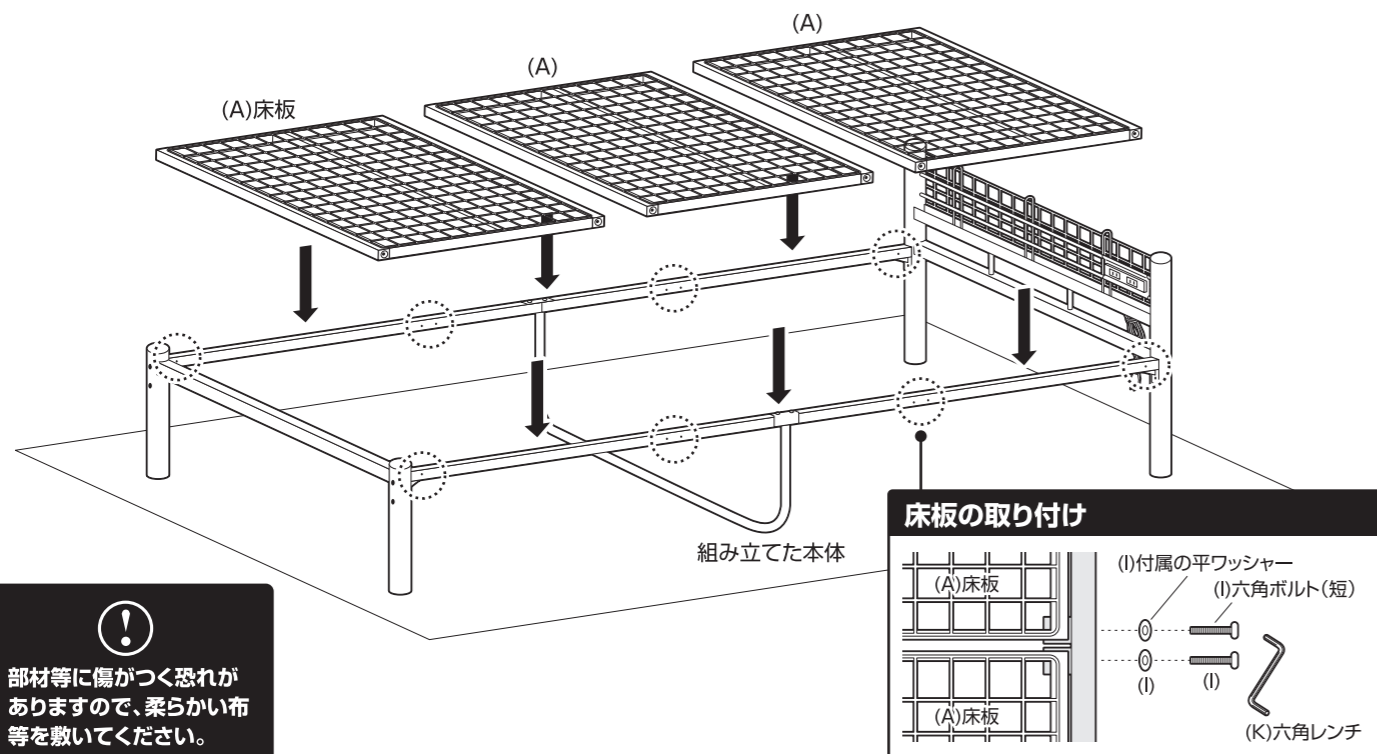

4 組み立てた本体に床板を取り付けます。

⚠ ボルトは仮締めにしてください。最後まで締めず、少しゆるめておいてください。

⚠ 部材等に傷がつく恐れがありますので、柔らかい布等を敷いてください。