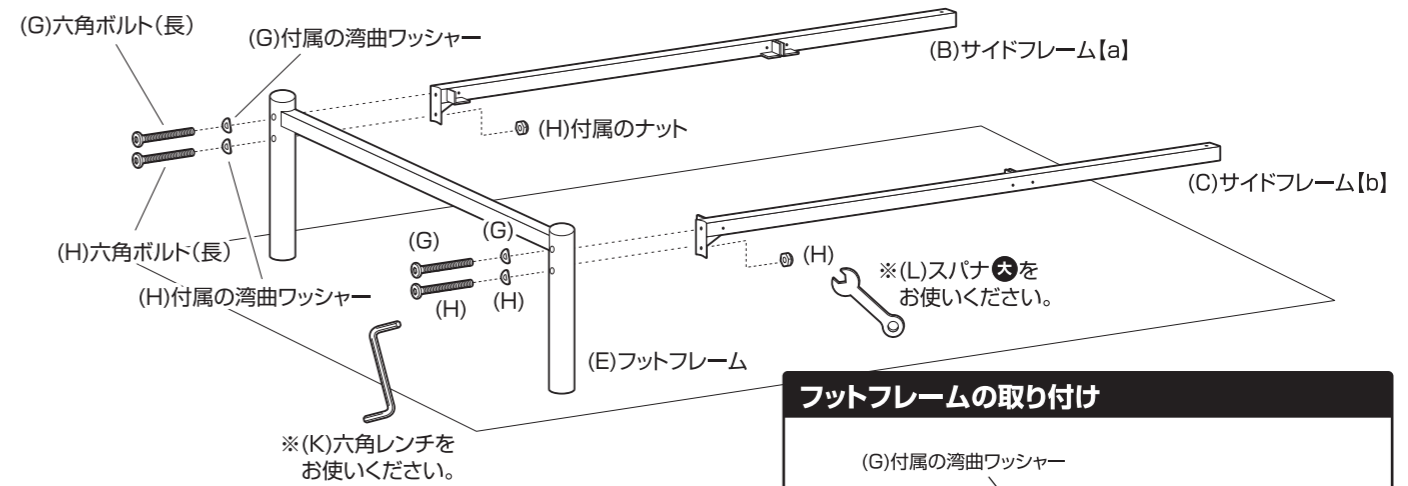

部品明細

■組み立てる前に部品が揃っている事を御確認ください。

(A)床板 3	(B)サイドフレーム[a] 頭部/脚側 中央側 2 	(C)サイドフレーム[b] 頭部/脚側 中央側 2
(D)ヘッドフレーム 1 ※コンセントが付いている方が内側になります。	(E)フットフレーム 1	(F)サポートフレーム 1
(G)六角ボルト(長)セット ※湾曲ワッシャー1枚付 4	(H)六角ボルト(長)ナット付セット ※湾曲ワッシャー1枚 ナット×1個付 4	(I)六角ボルト(短)セット ※平ワッシャー1枚付 12
(J)六角ボルト(短)ナット付セット ※ナット×1個付 4	(K)六角レンチ 1	(L)スパナ ※この箇所の大きさが大小異なります。 大小各1

組み立て方法

- 各締め付け箇所は仮締めし、組み立て完成後各箇所をしっかりと締め直してください。
- 電動ドライバーはご使用にならないでください。

1 ヘッドフレームにサイドフレームを取り付けます。

⚠ ボルトは仮締めにしてください。最後まで締めず、少しゆるめておいてください。

⚠ 部材等に傷がつく恐れがありますので、柔らかい布等を敷いてください。

2 フットフレームにサイドフレームを取り付けます。

⚠ ボルトは仮締めにしてください。最後まで締めず、少しゆるめておいてください。