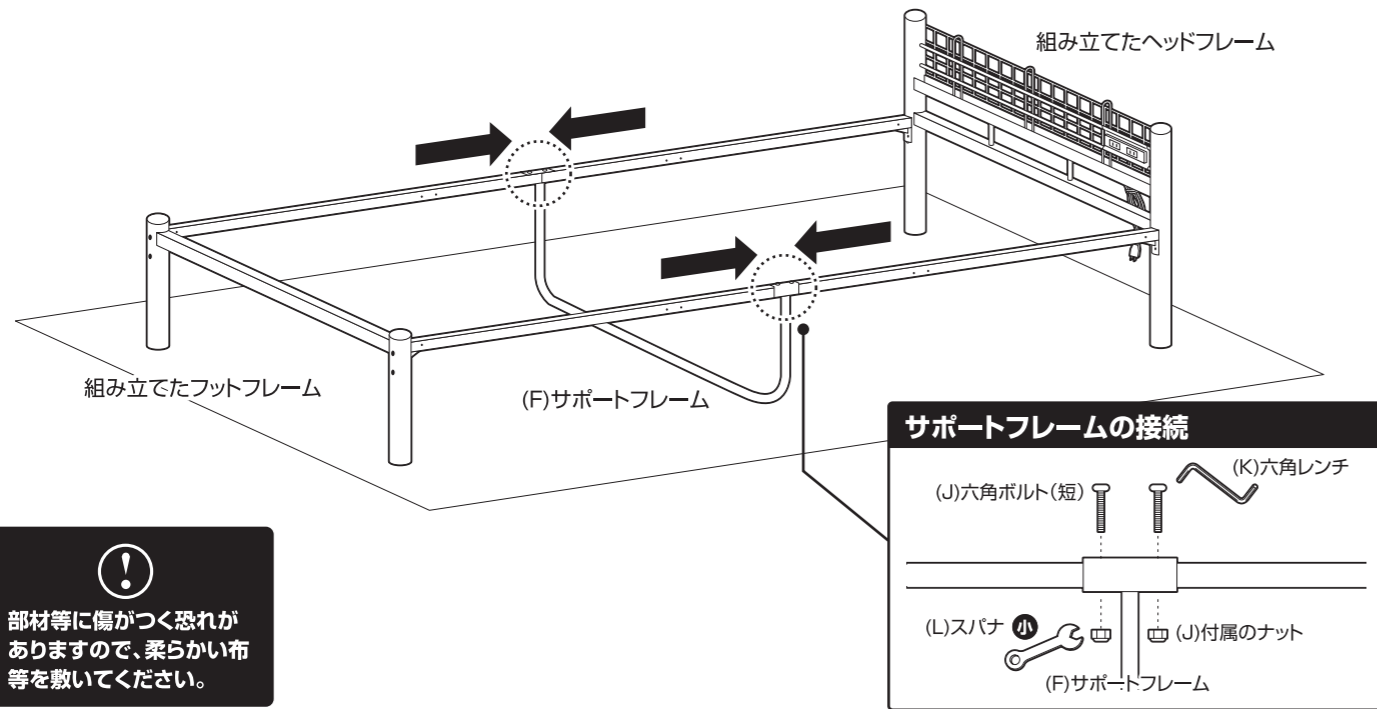

組み立て方法

■各締め付け箇所は仮止めし、組み立て完成后各箇所をしっかりと締め直してください。
■電動ドライバーはご使用にならないでください。

3 組み立てたヘッドフレームとフットフレームを、サポートフレームで接続します。

⚠ ボルトは仮締めにしてください。最後まで締めず、少しゆるめておいてください。

⚠ 部材等に傷がつく恐れがありますので、柔らかい布等を敷いてください。