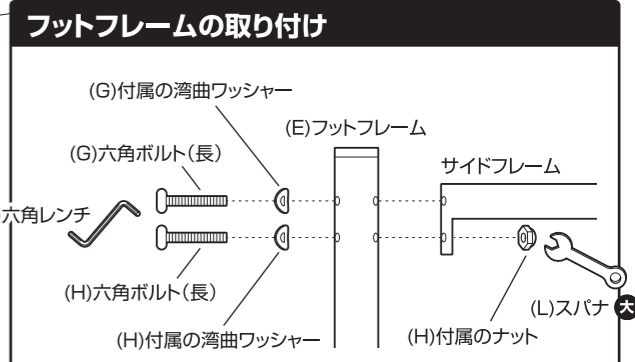

部品明細

■組み立てる前に部品が揃っている事を御確認ください。

(A)床板 3	(B)サイドフレーム[a] 頭部/脚側 中央側 2 	(C)サイドフレーム[b] 頭部/脚側 中央側 2
(D)ヘッドフレーム 1 ※コンセントが付いている方が内側になります。	(E)フットフレーム 1	(F)サポートフレーム 1
(G)六角ボルト(長)セット ※湾曲ワッシャー1枚付 4	(H)六角ボルト(長)ナット付セット ※湾曲ワッシャー1枚 ナット×1個付 4	(I)六角ボルト(短)セット ※平ワッシャー1枚付 12
(J)六角ボルト(短)ナット付セット ※ナット×1個付 4	(K)六角レンチ 1	(L)スパナ ※この箇所の大きさが大小異なります。 大小各1

組み立て方法

- 各締め付け箇所は仮締めし、組み立て完成後各箇所をしっかりと締め直してください。
- 電動ドライバーはご使用にならないでください。

1 ヘッドフレームにサイドフレームを取り付けます。

⚠ ボルトは仮締めにしてください。最後まで締めず、少しゆるめておいてください。

⚠ 部材等に傷がつく恐れがありますので、柔らかい布等を敷いてください。

2 フットフレームにサイドフレームを取り付けます。

⚠ ボルトは仮締めにしてください。最後まで締めず、少しゆるめておいてください。

⚠ 部材等に傷がつく恐れがありますので、柔らかい布等を敷いてください。

組み立て方法

■各締め付け箇所は仮止めし、組み立て完成后各箇所をしっかりと締め直してください。
 ■電動ドライバーはご使用にならないでください。

3 組み立てたヘッドフレームとフットフレームを、サポートフレームで接続します。

⚠ ボルトは仮締めにしてください。最後まで締めず、少しゆるめておいてください。

⚠ 部材等に傷がつく恐れがありますので、柔らかい布等を敷いてください。