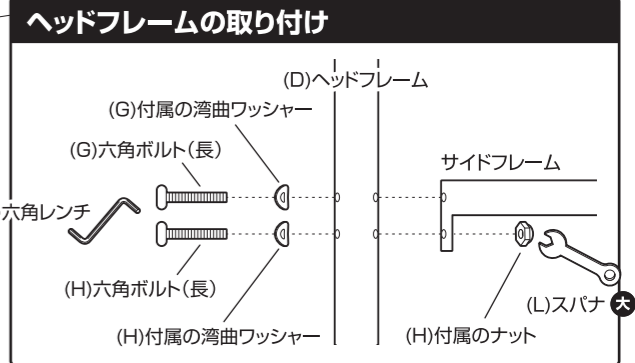

部品明細

■組み立てる前に部品が揃っている事を御確認ください。

(A)床板 3	(B)サイドフレーム[a] 頭部/脚側 中央側 2 	(C)サイドフレーム[b] 頭部/脚側 中央側 2
(D)ヘッドフレーム 1 ※コンセントが付いている方が内側になります。	(E)フットフレーム 1	(F)サポートフレーム 1
(G)六角ボルト(長)セット ※湾曲ワッシャー1枚付 4	(H)六角ボルト(長)ナット付セット ※湾曲ワッシャー1枚 ナット×1個付 4	(I)六角ボルト(短)セット ※平ワッシャー1枚付 12
(J)六角ボルト(短)ナット付セット ※ナット×1個付 4	(K)六角レンチ 1	(L)スパナ ※この箇所の大きさが大小異なります。 大小各1

組み立て方法

- 各締め付け箇所は仮締めし、組み立て完成後各箇所をしっかりと締め直してください。
- 電動ドライバーはご使用にならないでください。

1 ヘッドフレームにサイドフレームを取り付けます。

⚠ ボルトは仮締めにしてください。最後まで締めず、少しゆるめておいてください。

⚠ 部材等に傷がつく恐れがありますので、柔らかい布等を敷いてください。

2 フットフレームにサイドフレームを取り付けます。

⚠ ボルトは仮締めにしてください。最後まで締めず、少しゆるめておいてください。