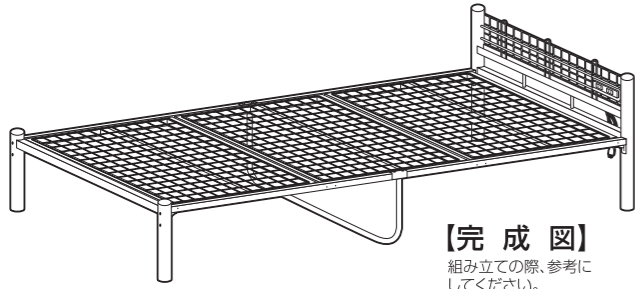

宮付パイプベッド

取り扱い・組み立て説明書 EMP-95195

この度は、当製品をお買い上げいただき誠にありがとうございます。
使用前に、この取扱説明書を最後までお読みのうえ正しい使い方
で末永くご愛用ください。この取扱説明書は組み立て後も捨てずに、大
切に保管しておいてください。

【完成図】
組み立ての際、参考に
してください。

品質表示

- 外形寸法 幅96.5×奥行204×高さ46.5(cm)
- 構造部材 金属(スチール)
- 表面加工 エポキシ樹脂塗装