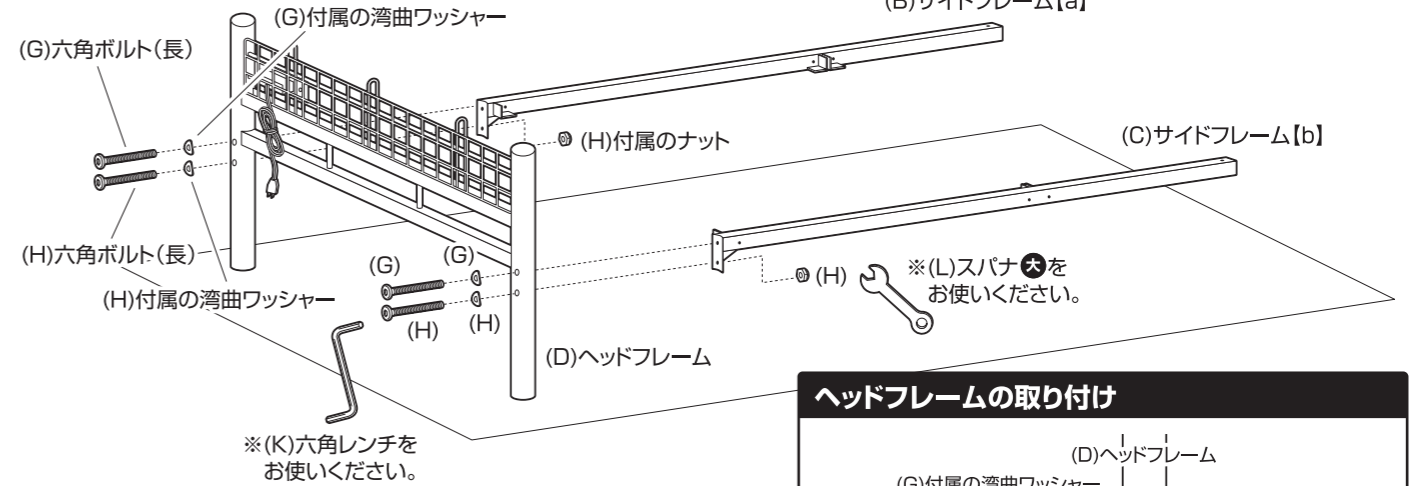

部品明細

■組み立てる前に部品が揃っている事を御確認ください。

(A)床板 3	(B)サイドフレーム[a] 頭部/脚側 中央側 2 	(C)サイドフレーム[b] 頭部/脚側 中央側 2
(D)ヘッドフレーム 1 ※コンセントが付いている方が内側になります。	(E)フットフレーム 1	(F)サポートフレーム 1
(G)六角ボルト(長)セット ※湾曲ワッシャー1枚付 4	(H)六角ボルト(長)ナット付セット ※湾曲ワッシャー1枚 ナット×1個付 4	(I)六角ボルト(短)セット ※平ワッシャー1枚付 12
(J)六角ボルト(短)ナット付セット ※ナット×1個付 4	(K)六角レンチ 1	(L)スパナ ※この箇所の大きさが大小異なります。 大小各1

組み立て方法

- 各締め付け箇所は仮締めし、組み立て完成後各箇所をしっかりと締め直してください。
- 電動ドライバーはご使用にならないでください。

1 ヘッドフレームにサイドフレームを取り付けます。

⚠ ボルトは仮締めにしてください。最後まで締めず、少しゆるめておいてください。

⚠ 部材等に傷がつく恐れがありますので、柔らかい布等を敷いてください。

2 フットフレームにサイドフレームを取り付けます。

⚠ ボルトは仮締めにしてください。最後まで締めず、少しゆるめておいてください。