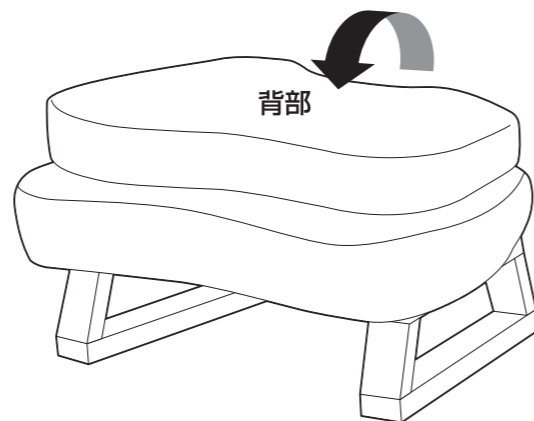

あぐら座椅子

取り扱い説明書

AGR-45E

組み立ての際、参考にしてください。

この度は、当製品をお買い上げいただき誠にありがとうございます。
使用前に、この取扱説明書を最後までお読みのうえ正しい使い方
未永くご愛用ください。この取扱説明書は組み立て後も捨てずに、大
切に保管しておいてください。

品質表示

- ●寸法(約) 幅46×奥行47×高さ44(cm)
  折りたたみ時：幅46×奥行36×高さ29(cm)
  座面の高さ：19cm
- ●構造部材 座部：合板
  脚部：天然木
- ●表面加工 脚部：ウレタン樹脂塗装
- ●張り材 ポリエステル
- ●クッション材 ウレタンフォーム

MADE IN CHINA

- ■直射日光や熱、冷暖房機の強風等が直接当たらないようにしてください。変形・変色の原因になることがあります。
- ■長期間使用される時は、通常の使用による摩擦・振動等による劣化が発生していることがあります。定期的(1ヶ月程度毎)に点検してください。破損・変形等の異常を発見した場合、ただちに使用を中止してください。劣化による破損によりケガをする恐れがあります。
- ■商品の上に乗ったり、踏み台としては使用しないでください。転倒し、ケガや商品破損の原因になります。
- ■この商品は、一般家庭用以外(店舗用・業務用・野外用等)には使用しないでください。商品が破損し、ケガの原因になります。
- ■商品の上には、直接熱い物や、ぬれた物を長時間置いたり、ビニール等で長時間おおって使用しないでください。表面の仕上げに変色や、変形、はがれが発生することがあります。

- ■日常のお手入れは、乾いた布で軽く拭いてください。汚れがひどい場合は、水と少量の中性洗剤を混ぜたもので拭き取り、その後すぐに、乾いた布で拭き取ってください。
- ■シンナーやベンジン等の有機溶剤を含んだ布等で、拭かないでください。表面の仕上げに変色や変形、はがれが発生することがあります。
- ■天災等の不可抗力やお客様のお取り扱いの不注意、不平等な修理、改造による故障・破損等は保証いたしかねます。
- ■地球環境を守るため、不法放置はしないでください。
- ■廃棄処分される場合は、お住まいの自治体の指示に従い処分、廃棄してください。

座部について

背部を折りたたんでコンパクトに収納することができます。

⚠ 偏った荷重をかけないでください。

後ろに荷重をかけすぎると、転倒する恐れがあります。

⚠ 座面の上に立たないでください。

破損・転倒する恐れがあります。

危険

家庭用ですので業務用に使用しないでください

踏み台代わりに使用しないでください

製品にぶら下がったりしないでください

ストーブ等の火気の近くには設置しないでください

注意

開梱の際は換気に十分注意してください

お子様が乗ったり、押したり、遊んだりしないように注意してください

お手入れにはかたく絞ったタオル等をお使いください

床の材質によっては接地面が傷ついたり、変色することがあります。敷物などで床面を保護することをおすすめします。

本来の用途以外の使い方はしないでください

偏った荷重や過度な荷重は掛けしないでください

熱い鍋やヤカン等を置かないでください

分解・改造はしないでください

各部の組み立てがきっちりなされている事をご確認の上でご使用ください

水平な場所に設置してください

水気のあるものをこぼしたらすぐに拭き取ってください

廃棄する際は居住地域の処理法に従ってください

異常が生じたまま使用しないでください

物品をのせたまま移動を行わないでください

直射日光や高温多湿な場所に設置しないでください

回転部や可動部の指はさみ等に注意してください

定期的にボルト・ネジ類を締め直してください