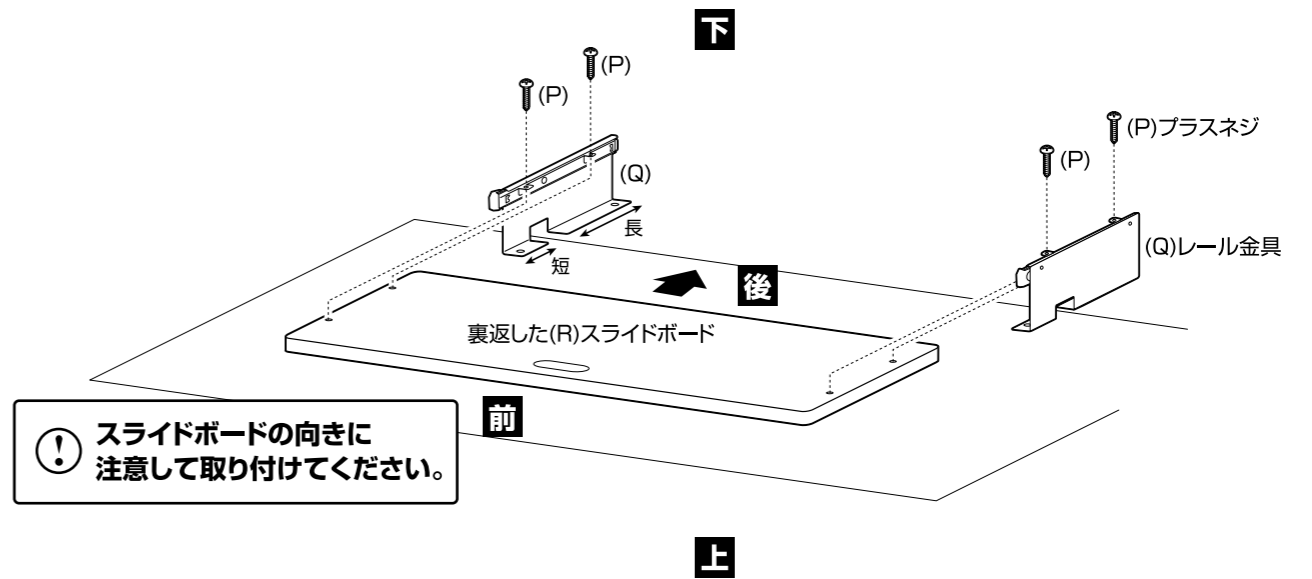

組み立て方法

■各締め付け箇所は仮締めし、組み立て完成后各箇所をしっかりと締め直してください。
■電動ドライバーはご使用にならないでください。

2 組み立てた本体に補強バーを取り付けます。

⚠ ボルトは仮締めしてください。

⚠ 六角ボルトの種類を間違えると、
天板を突き破る恐れがあります
のでご注意ください。

4 レール金具にスライドボードを取り付けます。

⊕ ※ネジの取り付けには
ご用意されたプラスドライバーを
お使いください。