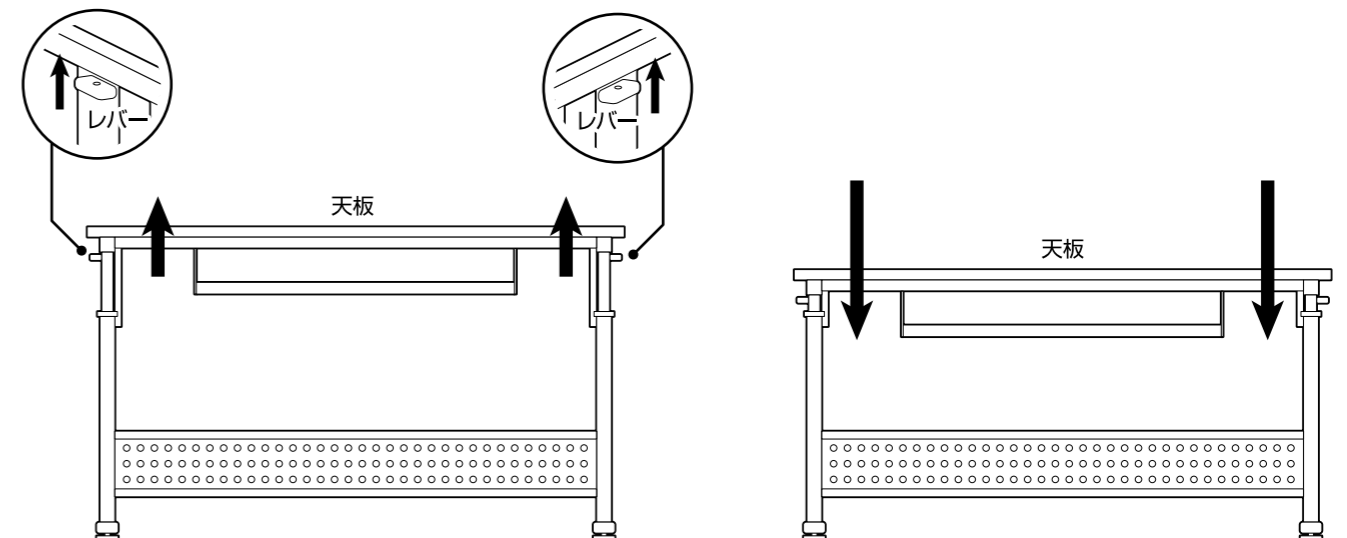

⚠ 天板に物を置いた状態で、天板を昇降しないでください。