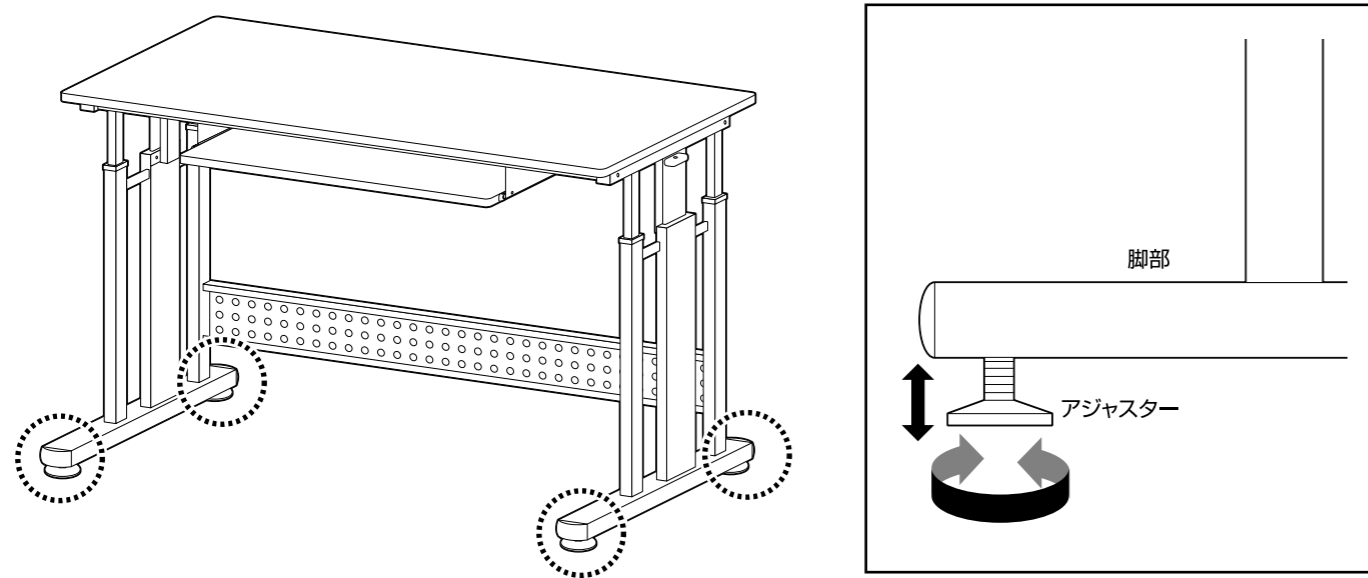

組み立て方法

■各締め付け箇所は仮止めし、組み立て完成后各箇所をしっかりと締め直してください。
■電動ドライバーはご使用にならないでください。

アジャスターについて

アジャスターを回す事で、本体の高さを微調整する事ができます。
本体を設置した際にガタツキが出る場合は、アジャスターを伸ばして調整してください。