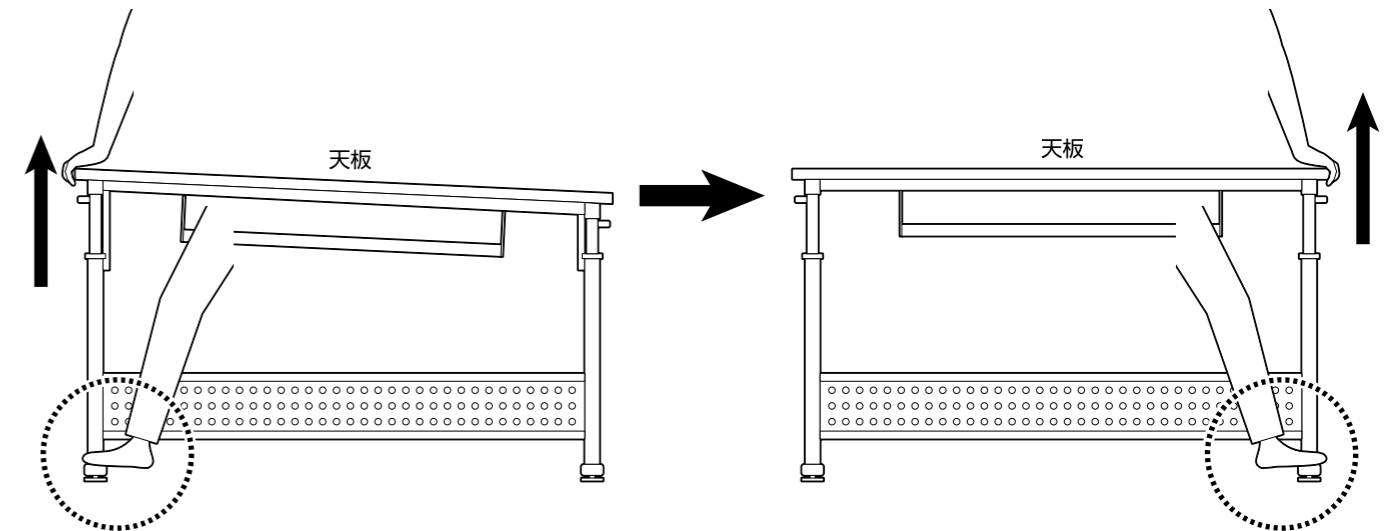

■各締め付け箇所は仮止めし、組み立て完成后各箇所をしっかりと締め直してください。
 ■電動ドライバーはご使用にならないでください。

アジャスターについて

アジャスターを回す事で、本体の高さを微調整する事ができます。
 本体を設置した際にガタツキが出る場合は、アジャスターを伸ばして調整してください。

天板の高さ調節について

■天板の上げ方

足で脚部を押さえながら片側ずつ天板を上げ、同じ高さにしてください。(1段階ずつ左右交互に)
 ※上げる際はレバーは必要ありません。
 ※必ず1段階ずつ行ってください。
 ※左右の高さは傾斜し過ぎないようにご注意ください。