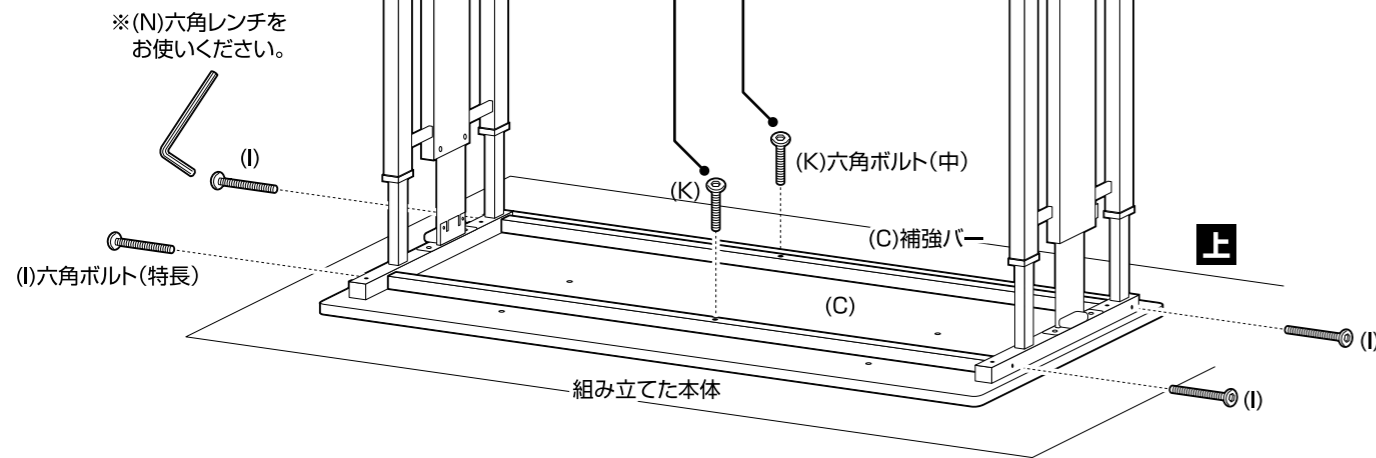

組み立てイラストはCGD-1055SKですが、CGD-8055SKおよび1255SKも同様の手順で組み立ててください。

1 天板を裏返し、脚部を取り付けます。

⚠ ボルトは仮締めしてください。

⚠ 本体や床に傷が付かないようにあて布等を敷いてください。

⚠ 六角ボルトの種類を間違えると、天板を突き破る恐れがありますのでご注意ください。

⚠ 脚部の向きに注意して取り付けてください。

⚠ 天板の向きに注意して取り付けてください。

組み立て方法

■各締め付け箇所は仮締めし、組み立て完成后各箇所をしっかりと締め直してください。
■電動ドライバーはご使用にならないでください。

2 組み立てた本体に補強バーを取り付けます。

⚠ ボルトは仮締めしてください。

⚠ 六角ボルトの種類を間違えると、
天板を突き破る恐れがあります
のでご注意ください。

4 レール金具にスライドボードを取り付けます。

⊕ ※ネジの取り付けには
ご用意されたプラスドライバーを
お使いください。