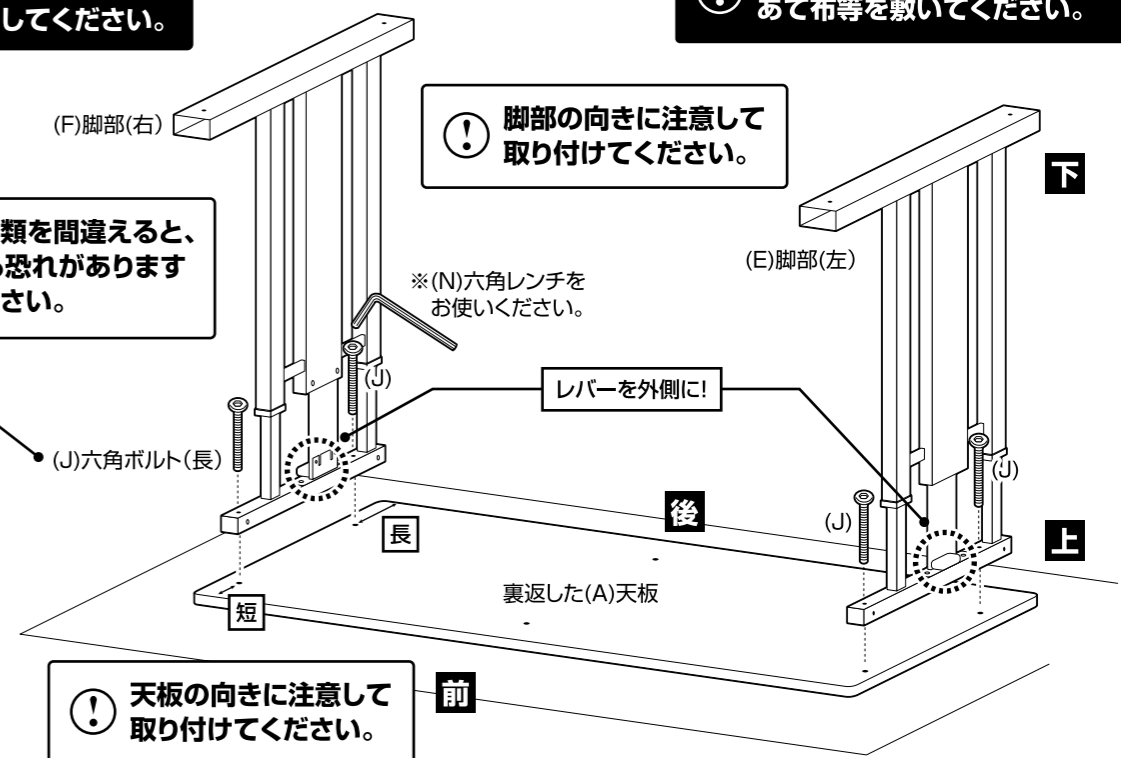

組み立てイラストはCGD-1055SKですが、CGD-8055SKおよび1255SKも同様の手順で組み立ててください。

1 天板を裏返し、脚部を取り付けます。

⚠ ボルトは仮締めしてください。

⚠ 本体や床に傷が付かないようにあて布等を敷いてください。

⚠ 六角ボルトの種類を間違えると、天板を突き破る恐れがありますのでご注意ください。

⚠ 脚部の向きに注意して取り付けてください。

⚠ 天板の向きに注意して取り付けてください。

組み立て方法

■各締め付け箇所は仮締めし、組み立て完成后各箇所をしっかりと締め直してください。
■電動ドライバーはご使用にならないでください。

2 組み立てた本体に補強バーを取り付けます。

⚠ ボルトは仮締めしてください。

⚠ 六角ボルトの種類を間違えると、
天板を突き破る恐れがあります
のでご注意ください。

4 レール金具にスライドボードを取り付けます。

⊕ ※ネジの取り付けには
ご用意されたプラスドライバーを
お使いください。