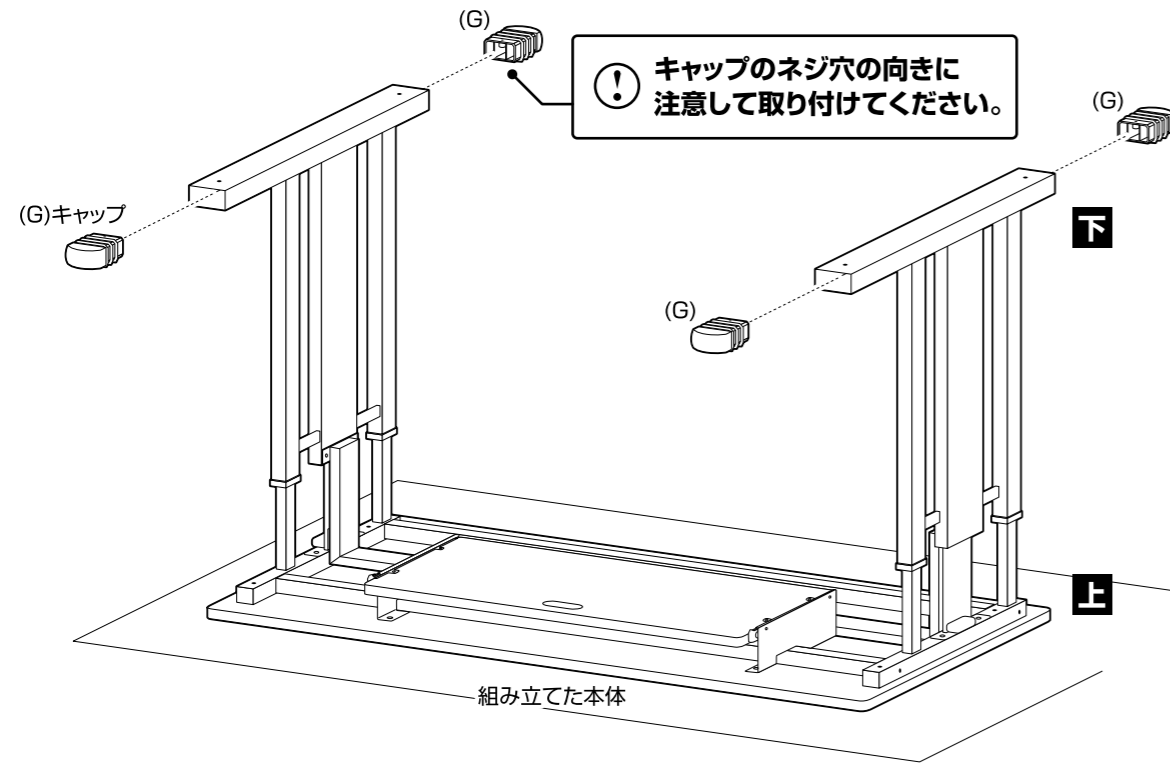

3 組み立てた本体にセンターバーを取り付けます。

⚠ ボルトは仮締めしてください。

※(N)六角レンチを
お使いください。

5 組み立てた本体に組み立てたスライドボードを取り付けます。

⚠ スライドボードの向きに
注意して取り付けください。

組み立て方法

■各締め付け箇所は仮止めし、組み立て完成后各箇所をしっかりと締め直してください。
■電動ドライバーはご使用にならないでください。

6 組み立てた本体にキャップを取り付けます。