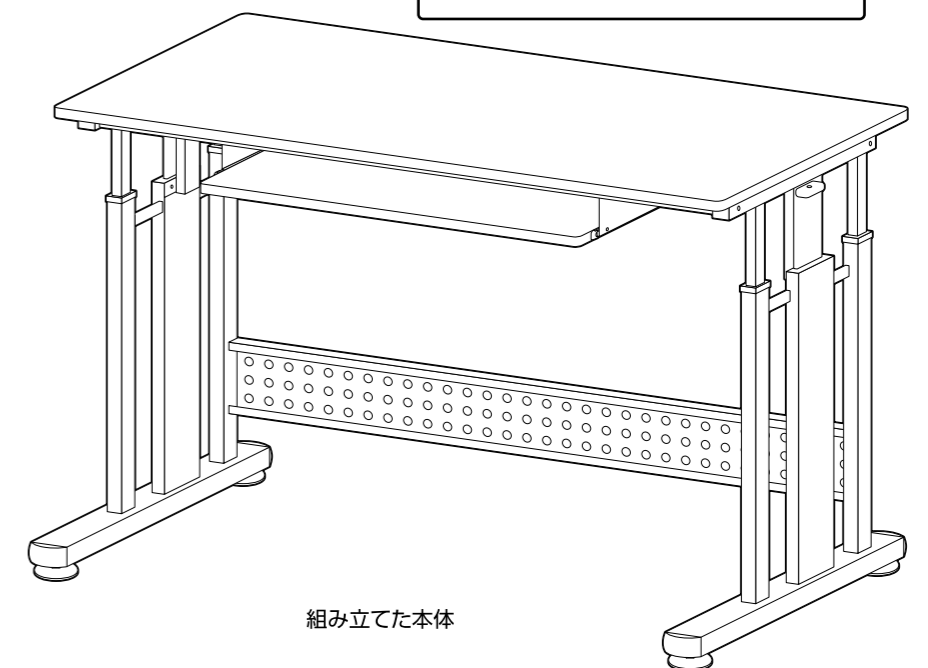

8 組み立てた本体を起し、背面パネルを取り付けます。

⚠ ボルトは仮締めしてください。

⚠ 本体を起す際は、天板を持つと天板が昇降しますのでご注意ください。

7 組み立てた本体にアジャスターを取り付けます。

9 最後に、各部にゆるみが無い事を確認して完成です。

⚠ すべてのボルトを本締めしてください。

⚠ 本体を起す際は、天板を持つと天板が昇降しますのでご注意ください。

組み立て方法