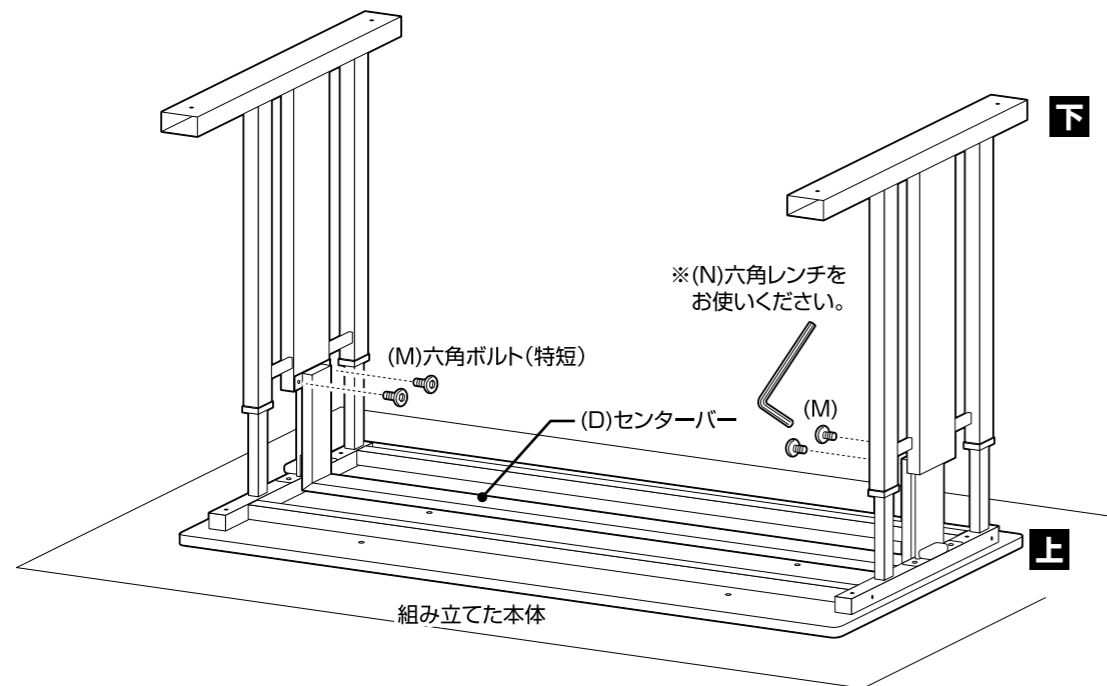

3 組み立てた本体にセンターバーを取り付けます。

⚠ ボルトは仮締めしてください。

※(N)六角レンチを
お使いください。