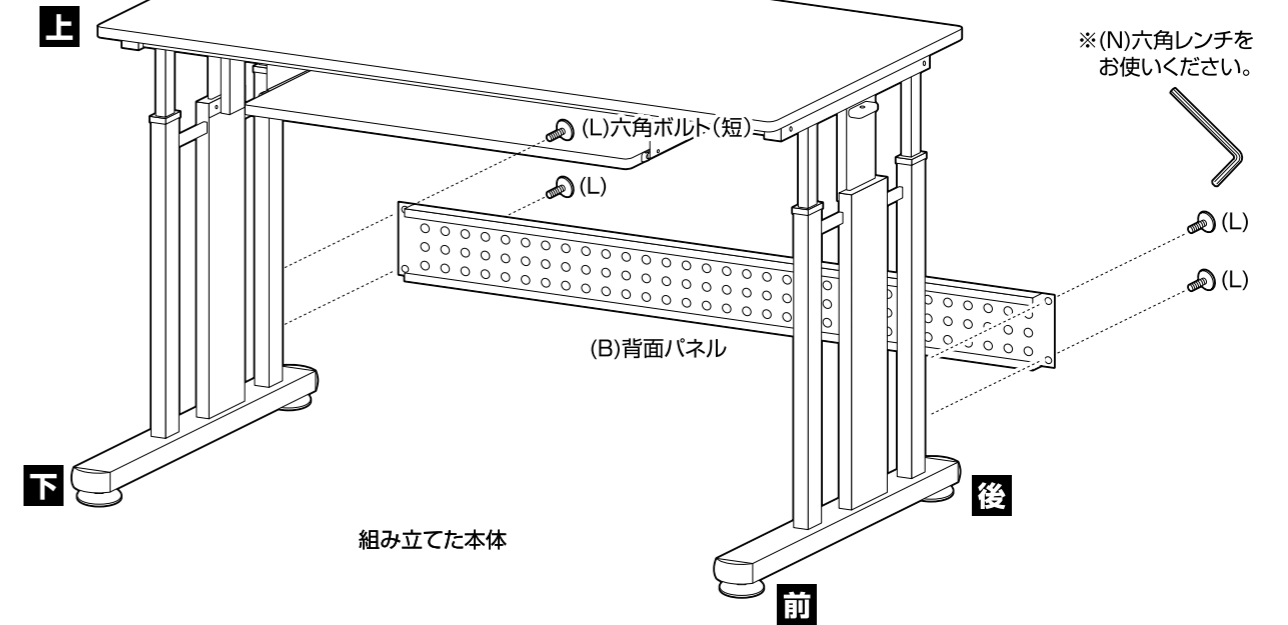

8 組み立てた本体を起し、背面パネルを取り付けます。

⚠ ボルトは仮締めしてください。

⚠ 本体を起す際は、天板を持つと天板が昇降しますのでご注意ください。