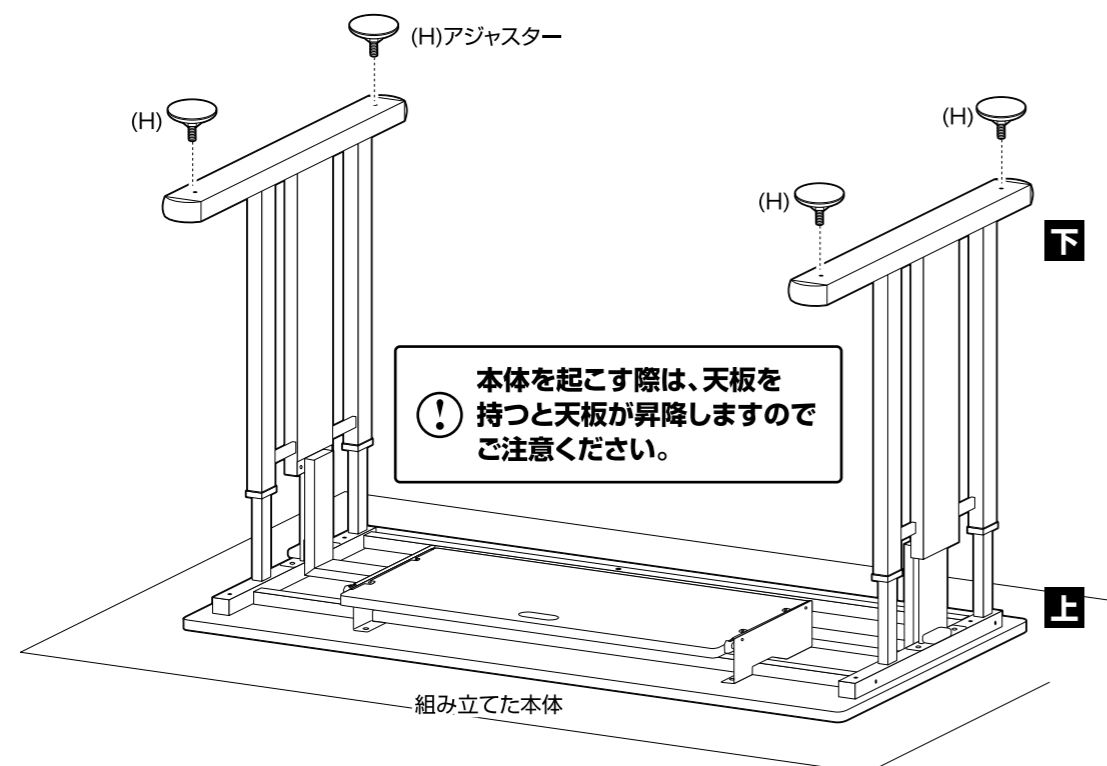

7 組み立てた本体にアジャスターを取り付けます。