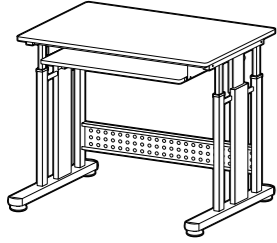

CGD-8055SK

CGD-1055SK

CGD-1255SK

【完成図】
組み立ての際、参考にしてください。

昇降式パソコンデスク スライドボード付き

取り扱い・組み立て説明書 CGD-8055SK/1055SK/1255SK共用

この度は、当製品をお買い上げいただき誠にありがとうございます。
使用前に、この取扱説明書を最後までお読みのうえ正しい使い方
未永くご愛用ください。この取扱説明書は組み立て後も捨てずに、大
切に保管しておいてください。

品質表示

- 外形寸法(約) CGD-8055SK: 幅81×奥行55×高さ65~80.5(cm)
CGD-1055SK: 幅101×奥行55×高さ65~80.5(cm)
CGD-1255SK: 幅121×奥行55×高さ65~80.5(cm)
甲板の高さ: 65~80.5cm
- 構造部材 フレーム: 金属(スチール)
- 甲板の表面材 合成樹脂化粧繊維板(塩化ビニル樹脂)
- 表面加工 フレーム: エポキシ樹脂塗装

MADE IN TAIWAN

- 本製品は、組み立て式のデスクです。
- 高温多湿でない室内にてご使用ください。
- 以下の耐荷重の範囲内でご使用ください。
全体耐荷重:55kg 天板:50kg 引き出し:5kg

⚠ 天板を上げる際は、脚部のレバーを上げなくても天板が上がるため、移動させる際は十分ご注意ください。

部品明細

■組み立てる前に部品が揃っている事を御確認ください。

(A)天板 後 前 ※イラストはCGD-1055SKになります。 1	(B)背面パネル ※イラストはCGD-1055SKになります。 1	(C)補強バー ※イラストはCGD-1055SKになります。 2	(D)センターバー ※イラストはCGD-1055SKになります。 1
(E)脚部(左) ※レバーがある方が外側になります。 後 前 1	(F)脚部(右) ※レバーがある方が外側になります。 後 前 1	(G)キャップ ※ネジ穴がある方が下になります。 4	(H)アジャスター 4
		(I)六角ボルト(特長) 4	(J)六角ボルト(長) 4