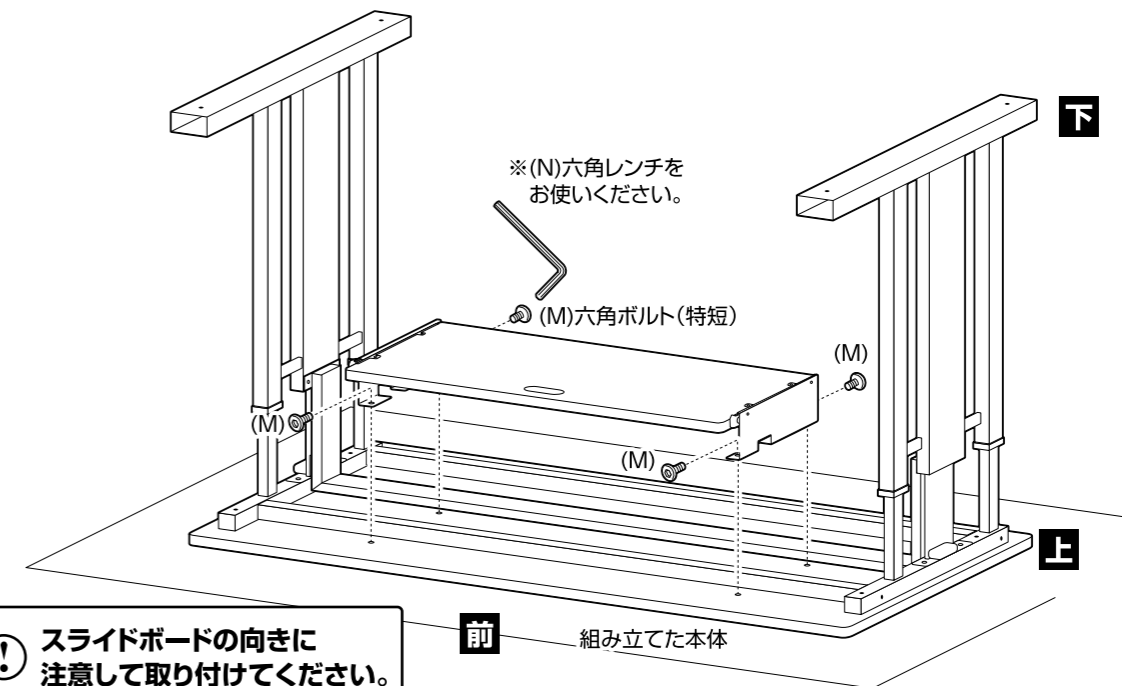

3 組み立てた本体にセンターバーを取り付けます。

⚠ ボルトは仮締めしてください。

※(N)六角レンチを
お使いください。

5 組み立てた本体に組み立てたスライドボードを取り付けます。

⚠ スライドボードの向きに
注意して取り付けください。

組み立て方法

■各締め付け箇所は仮止めし、組み立て完成后各箇所をしっかりと締め直してください。
■電動ドライバーはご使用にならないでください。

6 組み立てた本体にキャップを取り付けます。