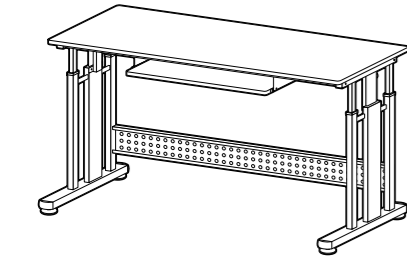

CGD-8055SK

CGD-1055SK

CGD-1255SK

【完成図】
組み立ての際、参考にしてください。

昇降式パソコンデスク スライドボード付き

取り扱い・組み立て説明書 CGD-8055SK/1055SK/1255SK共用

この度は、当製品をお買い上げいただき誠にありがとうございます。
使用前に、この取扱説明書を最後までお読みのうえ正しい使い方
未永くご愛用ください。この取扱説明書は組み立て後も捨てずに、大
切に保管しておいてください。

品質表示

- 外形寸法(約) CGD-8055SK: 幅81×奥行55×高さ65~80.5(cm)
CGD-1055SK: 幅101×奥行55×高さ65~80.5(cm)
CGD-1255SK: 幅121×奥行55×高さ65~80.5(cm)
甲板の高さ: 65~80.5cm
- 構造部材 フレーム: 金属(スチール)
- 甲板の表面材 合成樹脂化粧繊維板(塩化ビニル樹脂)
- 表面加工 フレーム: エポキシ樹脂塗装

MADE IN TAIWAN

- 本製品は、組み立て式のデスクです。
- 高温多湿でない室内にてご使用ください。
- 以下の耐荷重の範囲内でご使用ください。
全体耐荷重:55kg 天板:50kg 引き出し:5kg

⚠ 天板を上げる際は、脚部のレバーを上げなくても天板が上がるため、移動させる際は十分ご注意ください。

部品明細

■組み立てる前に部品が揃っている事を御確認ください。

(A)天板 後 前 ※イラストはCGD-1055SKになります。 1	(B)背面パネル ※イラストはCGD-1055SKになります。 1	(C)補強バー ※イラストはCGD-1055SKになります。 2	(D)センターバー ※イラストはCGD-1055SKになります。 1
(E)脚部(左) ※レバーがある方が外側になります。 後 前 1	(F)脚部(右) ※レバーがある方が外側になります。 後 前 1	(G)キャップ ※ネジ穴がある方が下になります。 4	(H)アジャスター 4
		(I)六角ボルト(特長) 4	(J)六角ボルト(長) 4