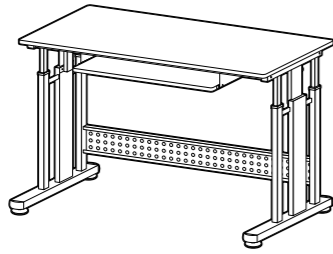

CGD-8055SK

CGD-1055SK

CGD-1255SK

【完成図】
組み立ての際、参考にしてください。

昇降式パソコンデスク スライドボード付き

取り扱い・組み立て説明書 CGD-8055SK/1055SK/1255SK共用

この度は、当製品をお買い上げいただき誠にありがとうございます。
使用前に、この取扱説明書を最後までお読みのうえ正しい使い方
未永くご愛用ください。この取扱説明書は組み立て後も捨てずに、大
切に保管しておいてください。

品質表示

- 外形寸法(約) CGD-8055SK: 幅81×奥行55×高さ65~80.5(cm)
CGD-1055SK: 幅101×奥行55×高さ65~80.5(cm)
CGD-1255SK: 幅121×奥行55×高さ65~80.5(cm)
甲板の高さ: 65~80.5cm
- 構造部材 フレーム: 金属(スチール)
- 甲板の表面材 合成樹脂化粧繊維板(塩化ビニル樹脂)
- 表面加工 フレーム: エポキシ樹脂塗装

MADE IN TAIWAN

- 本製品は、組み立て式のデスクです。
- 高温多湿でない室内にてご使用ください。
- 以下の耐荷重の範囲内でご使用ください。
全体耐荷重:55kg 天板:50kg 引き出し:5kg

⚠ 天板を上げる際は、脚部のレバーを上げなくても天板が上がるため、移動させる際は十分ご注意ください。

部品明細

■組み立てる前に部品が揃っている事を御確認ください。

(A)天板 後 前 ※イラストはCGD-1055SKになります。 1	(B)背面パネル ※イラストはCGD-1055SKになります。 1	(C)補強バー ※イラストはCGD-1055SKになります。 2	(D)センターバー ※イラストはCGD-1055SKになります。 1
(E)脚部(左) ※レバーがある方が外側になります。 後 前 1	(F)脚部(右) ※レバーがある方が外側になります。 後 前 1	(G)キャップ ※ネジ穴がある方が下になります。 4	(H)アジャスター 4
		(I)六角ボルト(特長) 4	(J)六角ボルト(長) 4