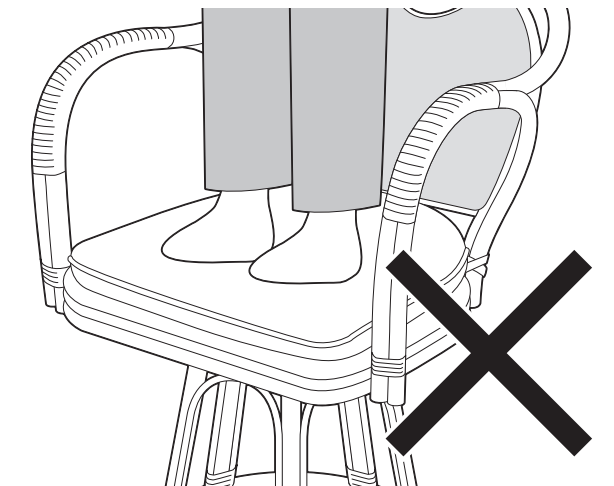

キズ防止フェルトの取り付け

商品をご使用になる際は、同梱されたキズ防止フェルトを以下の位置にお取り付けください。

脚部

※脚部の下あたりに貼ってください。

！ 本体や床に傷が付かないように、あて布等を敷いてください。

座部クッションの取り付け

イラストのように、座椅子の左右の背部分にひもで結んでください。

座部クッション

ひもを結ぶ位置

本体背面

左右の背部フレームにひもで結んでください

！ 偏った荷重をかけないでください。

後ろに荷重を入れすぎると、転倒する恐れがあります。

！ 座面の上に立たないでください。

破損・転倒する恐れがあります。

取扱い・組立説明書は大切に保管してください