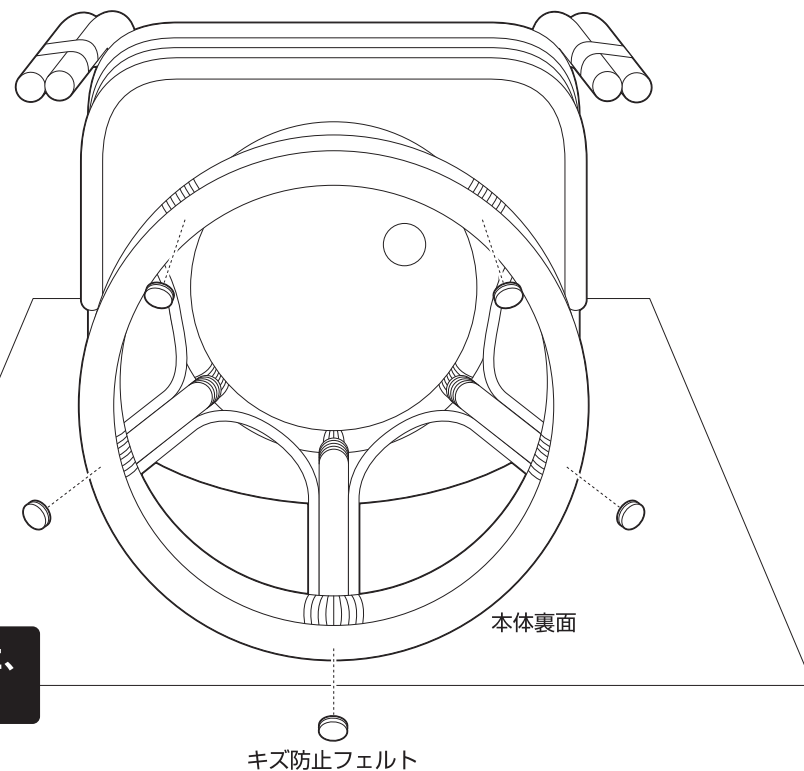

籐回転ミドルチェア

取扱い説明書

GSC-53S(KA)A*1

この度は、当製品をお買い上げいただき誠にありがとうございます。使用前に、この取扱説明書を最後までお読みのうえ正しい使い方で末永くご愛用ください。この取扱説明書は組み立て後も捨てずに、大切に保管しておいてください。

品質表示

- ●寸法(約) 幅50×奥行48×高さ53(cm)
  座面の高さ: 24cm
- ●構造部材 とう
- ●表面加工 ラッカー塗装
- ●張り材 ポリエステル
- ●クッション材 ウレタンフォーム

MADE IN INDONESIA

【完成図】
組み立ての際、参考にしてください。

- ■直射日光や熱、冷暖房機の強風等が直接当たらないようにしてください。変形・変色の原因になることがあります。
- ■長期間使用される時は、通常の使用による摩擦・振動等による劣化が発生していることがあります。定期的(1ヶ月程度毎)に点検してください。破損・変形等の異常を発見した場合、ただちに使用を中止してください。劣化による破損によりケガをする恐れがあります。
- ■商品の上に乗ったり、踏み台としては使用しないでください。転倒し、ケガや商品破損の原因になります。
- ■この商品は、一般家庭用以外(店舗用・業務用・野外用等)には使用しないでください。商品が破損し、ケガの原因になります。
- ■商品の上には、直接熱い物や、ぬれた物を長時間置いたり、ビニール等で長時間おおって使用しないでください。表面の仕上げに変色や、変形、はがれが発生することがあります。

- ■日常のお手入れは、乾いた布で軽く拭いてください。汚れがひどい場合は、水と少量の中性洗剤を混ぜたもので拭き取り、その後すぐに、乾いた布で拭き取ってください。
- ■シンナーやベンジン等の有機溶剤を含んだ布等で、拭かないでください。表面の仕上げに変色や変形、はがれが発生することがあります。
- ■天災等の不可抗力やお客様のお取り扱いの不注意、不平等な修理、改造による故障・破損等は保証いたしません。
- ■地球環境を守るため、不法放置はしないでください。
- ■廃棄処分される場合は、お住まいの自治体の指示に従い処分、廃棄してください。

キズ防止フェルトの取り付け

商品をご使用になる際は、同梱されたキズ防止フェルトを以下の位置にお取り付けください。

脚部

※脚部の下あたりに貼ってください。

！ 本体や床に傷が付かないように、あて布等を敷いてください。

座部クッションの取り付け

イラストのように、座椅子の左右の背部分にひもで結んでください。

左右の背部フレームにひもで結んでください

！ 偏った荷重をかけないでください。

後ろに荷重を入れすぎると、転倒する恐れがあります。

！ 座面の上に立たないでください。

破損・転倒する恐れがあります。