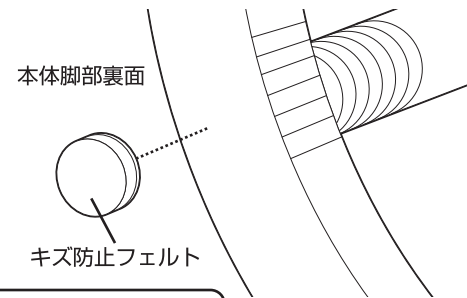

脚部

※脚部の下あたりに貼ってください。