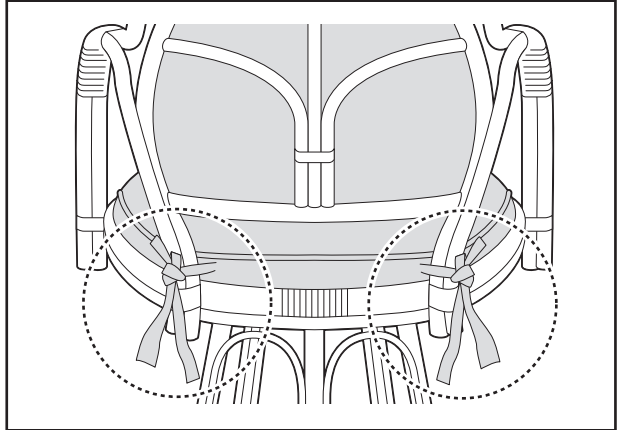

キズ防止フェルトの取り付け

商品をご使用になる際は、同梱されたキズ防止フェルトを以下の位置にお取り付けください。

脚部

※脚部の下あたりに貼ってください。

！ 本体や床に傷が付かないように、あて布等を敷いてください。

座部クッションの取り付け

イラストのように、座椅子の左右の背部分にひもで結んでください。

座部クッション

ひもを結ぶ位置

本体背面

左右の背部フレームにひもで結んでください

！ 偏った荷重をかけないでください。

後ろに荷重を入れすぎると、転倒する恐れがあります。

！ 座面の上に立たないでください。

破損・転倒する恐れがあります。

取扱い・組立説明書は大切に保管してください