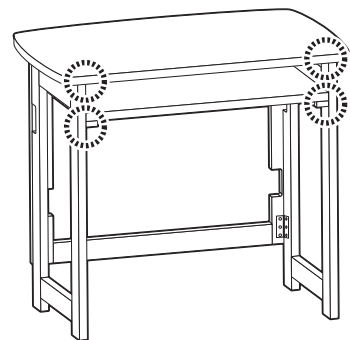

天然木棚付 折りたたみデスク

取り扱い説明書

SPDT-7041H

この度は、当製品をお買い上げいただき誠にありがとうございます。
使用前に、この取扱説明書を最後までお読みのうえ正しい使い方
未永くご愛用ください。この取扱説明書は組み立て後も捨てずに、大
切に保管しておいてください。

品質表示

- 外形寸法(約) 幅70×奥行41×高さ70(cm)
折りたたみ時/幅70×奥行77×高さ7.5cm
- 構造部材 天然木
- 甲板の表面材 天然木化粧繊維板
- 表面加工 ラッカー塗装

MADE IN INDONESIA

【完成図】

組み立ての際、参考に
してください。

- 本製品はフレームの開閉機能を有した折りたたみ式のテーブルです。
- 使用時はフレームを広げて設置してください。不使用時には折りたたんで収納しておくことができます。
- 高温多湿で無い室内でご使用ください。
- 以下の耐荷重の範囲内でご使用ください。
全体耐荷重：20kg

デスクの開閉方法

※必ず商品を床に寝かせた状態で行ってください。

⚠ 開閉の際は、フレームと天板の間で指を挟まないようご注意ください。

- 【開く時】
- ① 天板を上げる
 - ② フレームを広げる
 - ③ ロックする

- 【閉じる時】
- ① ロックをはずす
 - ② フレームを閉じる
 - ③ 天板を下ろす

ストッパーの操作

この箇所にストッパーが取り付けられています。

- 使用時(ロックする)
カチッと音が出るまで
ピンを押してください。

- 解除時(ロックをはずす)
ボタンを押すとピンが
はずれます。