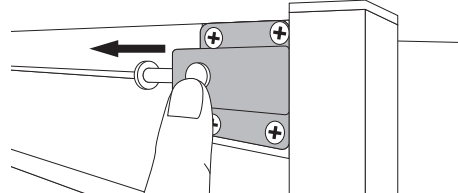

⚠ 開閉の際は、フレームと天板の間で指を挟まないようご注意ください。

- 【開く時】
- ① 天板を上げる
 - ② フレームを広げる
 - ③ ロックする

- 【閉じる時】
- ① ロックをはずす
 - ② フレームを閉じる
 - ③ 天板を下ろす

ストッパーの操作

この箇所にストッパーが取り付けられています。

- 使用時(ロックする)
カチッと音が出るまで
ピンを押してください。

- 解除時(ロックをはずす)
ボタンを押すとピンが
はずれます。