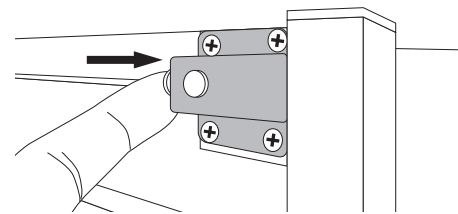

⚠ 開閉の際は、フレームと天板の間で指を挟まないようご注意ください。

- 【開く時】
- ① 天板を上げる
 - ② フレームを広げる
 - ③ ロックする

- 【閉じる時】
- ① ロックをはずす
 - ② フレームを閉じる
 - ③ 天板を下ろす

ストッパーの操作

この箇所にストッパーが取り付けられています。

- 使用時(ロックする)
カチッと音が出るまで
ピンを押してください。

- 解除時(ロックをはずす)
ボタンを押すとピンが
はずれます。