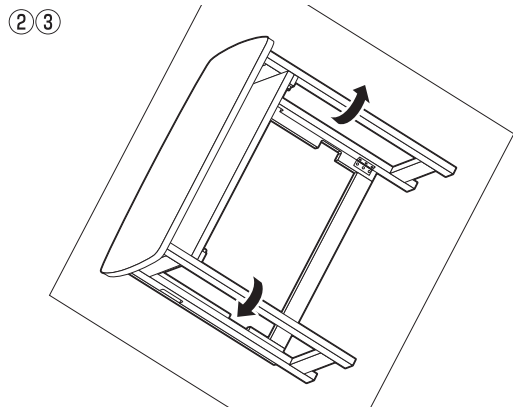

天然木棚付 折りたたみデスク

取り扱い説明書

SPDT-7041H

この度は、当製品をお買い上げいただき誠にありがとうございます。
使用前に、この取扱説明書を最後までお読みのうえ正しい使い方
未永くご愛用ください。この取扱説明書は組み立て後も捨てずに、大
切に保管しておいてください。

品質表示

- 外形寸法(約) 幅70×奥行41×高さ70(cm)
折りたたみ時/幅70×奥行77×高さ7.5cm
- 構造部材 天然木
- 甲板の表面材 天然木化粧繊維板
- 表面加工 ラッカー塗装

MADE IN INDONESIA

【完成図】

組み立ての際、参考に
してください。

- 本製品はフレームの開閉機能を有した折りたたみ式のテーブルです。
- 使用時はフレームを広げて設置してください。不使用時には折りたたんで収納しておくことができます。
- 高温多湿で無い室内でご使用ください。
- 以下の耐荷重の範囲内でご使用ください。
全体耐荷重：20kg

デスクの開閉方法

※必ず商品を床に寝かせた状態で行ってください。

⚠ 開閉の際は、フレームと天板の間で指を挟まないようご注意ください。

- 【開く時】
- ① 天板を上げる
 - ② フレームを広げる
 - ③ ロックする

- 【閉じる時】
- ① ロックをはずす
 - ② フレームを閉じる
 - ③ 天板を下ろす

ストッパーの操作

この箇所にストッパーが取り付けられています。

- 使用時(ロックする)
カチッと音が出るまで
ピンを押してください。

- 解除時(ロックをはずす)
ボタンを押すとピンが
はずれます。