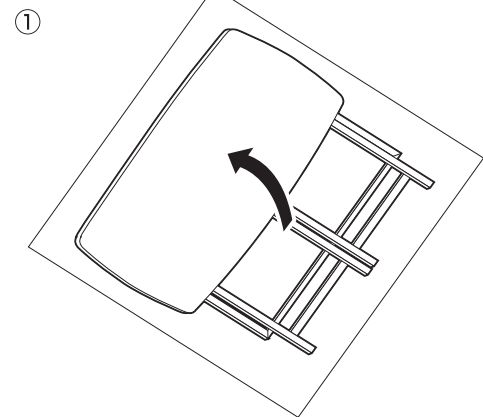

天然木棚付 折りたたみデスク

取り扱い説明書

SPDT-7041H

この度は、当製品をお買い上げいただき誠にありがとうございます。
使用前に、この取扱説明書を最後までお読みのうえ正しい使い方
未永くご愛用ください。この取扱説明書は組み立て後も捨てずに、大
切に保管しておいてください。

品質表示

- 外形寸法(約) 幅70×奥行41×高さ70(cm)
折りたたみ時/幅70×奥行77×高さ7.5cm
- 構造部材 天然木
- 甲板の表面材 天然木化粧繊維板
- 表面加工 ラッカー塗装

MADE IN INDONESIA

【完成図】

組み立ての際、参考に
してください。

- 本製品はフレームの開閉機能を有した折りたたみ式のテーブルです。
- 使用時はフレームを広げて設置してください。不使用時には折りたたんで収納しておくことができます。
- 高温多湿で無い室内でご使用ください。
- 以下の耐荷重の範囲内でご使用ください。
全体耐荷重：20kg

デスクの開閉方法

※必ず商品を床に寝かせた状態で行ってください。

⚠ 開閉の際は、フレームと天板の間で指を挟まないようご注意ください。

- 【開く時】
- ① 天板を上げる
 - ② フレームを広げる
 - ③ ロックする

- 【閉じる時】
- ① ロックをはずす
 - ② フレームを閉じる
 - ③ 天板を下ろす

ストッパーの操作

この箇所にストッパーが取り付けられています。

- 使用時(ロックする)
カチッと音が出るまで
ピンを押してください。

- 解除時(ロックをはずす)
ボタンを押すとピンが
はずれます。