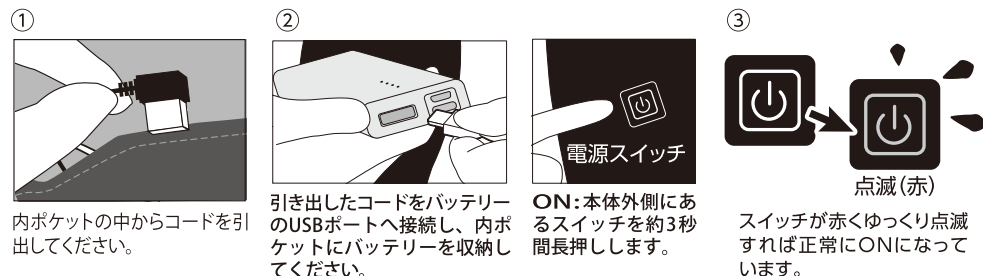

■ 使い方 2

本体のスイッチの入れ方