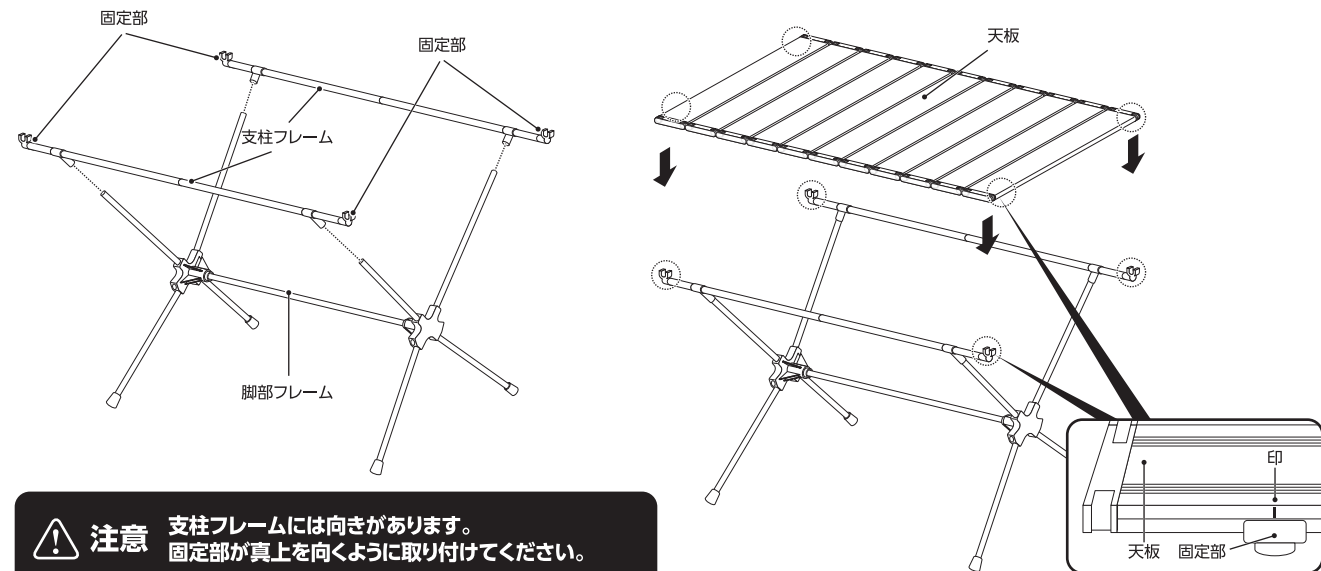

2 支柱フレームを組み立てて、脚部フレームに差し込みます。(4か所)

3 天板を広げて、天板短辺にある印を固定部に合わせるように差し込みます。(4か所)
しっかり固定されていることを確認してご使用ください。