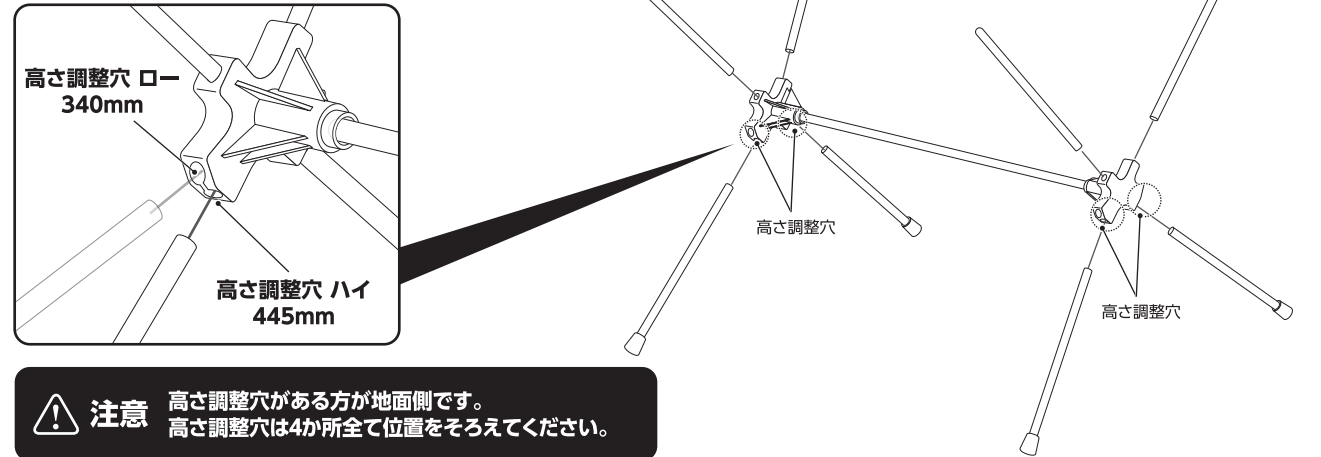

CAMPERS COLLECTION

SINCE 1996

アルミロールアップテーブル ART-7555

取扱説明書・使用上の注意及び禁止事項

品質表示

外形寸法/幅75×奥行55×高さ44.5(最小34/最大44.5)(cm)
構造部材/天板:金属(アルミニウム) フレーム:金属(アルミニウム)
表面加工/アルマイト
耐荷重/20kg

MADE IN CHINA

使用上の注意及び禁止事項

この度はキャンパーズコレクションの製品をお買い上げくださいます。誠にありがとうございます。安全にご使用していただくために、下記の点に注意してご使用ください。

警告 誤った取扱いをすると、人が死亡または重傷を負う可能性が想定される内容を示します。

- テーブル面の上に乗ったり、踏み台代わりに使用したりしないでください。けがや破損のおそれがあります。
- テーブルの一方またはコーナーに極端な体重をかけないでください。
- テーブルの中央部分に極端な荷重をかけないでください。
- テーブル上での調理は避け、熱した鍋を置かないでください。転倒してやけどするおそれがあります。
- テーブルの上に物を置いた状態で移動させないでください。

注意 誤った取扱いをすると、人が傷害を負ったり物的損害の発生が想定される内容を示します。

- テーブルの組み立て時には指や手を挟まないように十分ご注意ください。特にお子様には注意し、組み立てや収納をさせないようにしてください。
- 凸凹や段差のある所、砂地等の不安定な地面での使用はお避けください。
- 熱した鍋などを置かないでください。天板のコーティングが溶けることがあります。
- 畳やフローリング等の傷つきやすい床面での使用は、必ず敷物を敷いて使用してください。床面の傷や破損の防止になります。
- 本製品は一般家庭用です。業務用ではご使用にならないでください。
- テーブルを移動させる際は、天板短辺を持ち上げてください。
- 天板は差し込む仕様になっています。天板が外れる可能性があるため、移動の際は十分ご注意ください。
- 屋外など直射日光や風雨が当たる環境で長期間放置すると、プラスチック部分や繊維部分の劣化が進み破損しやすくなりますのでご注意ください。

保管上の注意 ● 雨ざらし、直射日光が当たる場所に保管しないでください。火災や商品の変形、変色の原因になります。

※製品の外观・仕様は改善のため予告なく変更することがありますので、ご了承ください。本製品につきましてご不明な点がございましたらご遠慮なく右記までご連絡ください。

発売元/株式会社 山善 キャンパーズコレクション係
お客様相談窓口フリーダイヤル
[AM9:00~PM5:30 土・日・祝を除く] 0120-069-060

その他の商品はホームページをご覧ください

www.cc1996.jp

Ⓜ無断複製・転載禁止 22.11

部品明細

使用方法

1 脚部フレームを広げ、フレームをゴムで繋がっている穴に差し込んで組み立てます。(8か所)
高さ調整穴で好みの高さに調節してください。

2 支柱フレームを組み立てて、脚部フレームに差し込みます。(4か所)

3 天板を広げて、天板短辺にある印を固定部に合わせるように差し込みます。(4か所)
しっかり固定されていることを確認してご使用ください。

収納方法

収納の際は、組み立て方とは逆の手順で、たたんでください。開閉の際は、手や指を挟まないよう、ご注意ください。