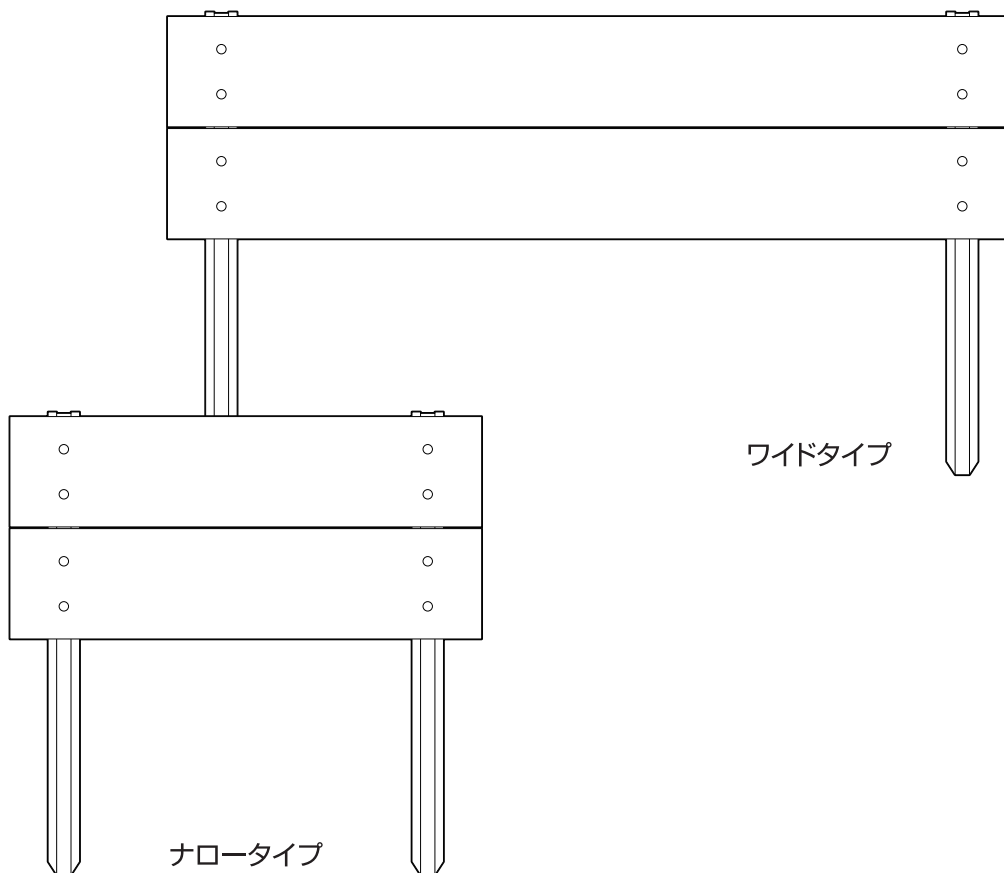

品質表示および使用上のご注意

GMF-HBKN32/GMF-HBKW58

GRAND RESIN WOOD
HOBOKI
グラン・レジ・ウッド ホボキ

ガーデンミニフェンス

ナロータイプ

ワイドタイプ

この度は当製品をお買い上げいただき誠にありがとうございます。使用前に、本紙を最後までお読みのうえ正しい使い方でご愛用ください。

品質表示

外形寸法 / GMF-HBKN32：約 幅300×奥行17×高さ320mm
(板材部156mm、支柱下部164mm)
GMF-HBKW58：約 幅580×奥行17×高さ320mm
(板材部156mm、支柱下部164mm)

材質 / 板材：ポリスチレン
支柱：金属(アルミニウム)

原産国 / 中国

使用時のご注意

- 火気の近くや高温になる場所では使用しないでください。
- 設置する際には、踏みつける等強い力をかけないでください。破損やケガの恐れがあります。
- 設置環境(日差し)により退色することがございます。
- お住まいの市区町村が指定する方法で処分してください。
- 目的以外での使用や改造はしないでください。

ナロータイプ

ワイドタイプ