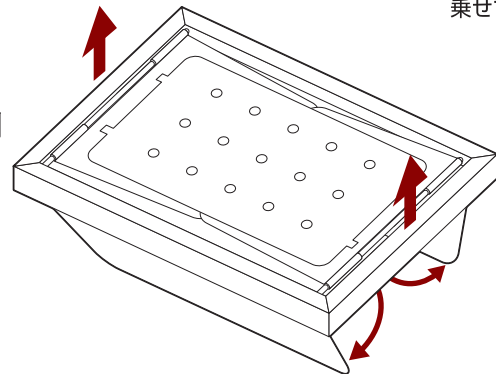

QUICK BBQ

クイックBBQコンロ QB-33

SIZE/W325×D215×H145 (mm)

持ち上げるだけでクイック設置、折りたたむと薄型収納。

使用方法

①中の網を取り出して
ください。

②両端を持って持ち上げると
短辺のあおりが下に広がります。

③更に持ち上げると長辺の
あおりも広がり底がガイド
に沿って降ります。網を
乗せてご利用ください。

収納時は裏返すことで折りたたむことができます。