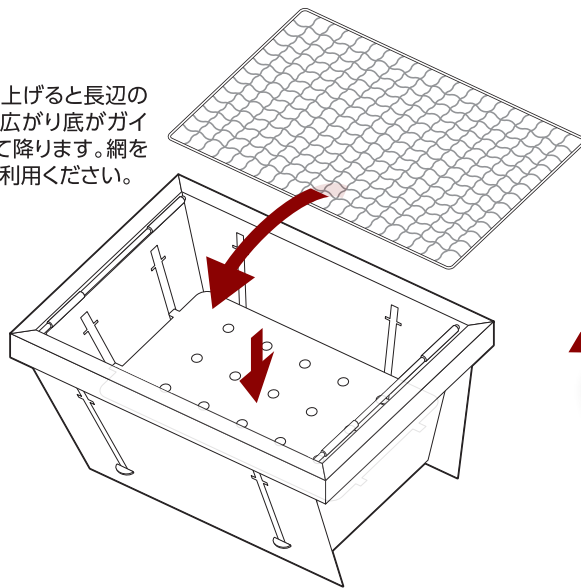

QUICK BBQ

クイックBBQコンロ QB-33

SIZE/W325×D215×H145 (mm)

持ち上げるだけでクイック設置、折りたたむと薄型収納。

使用方法

①中の網を取り出して
ください。

②両端を持って持ち上げると
短辺のあおりが下に広がります。

③更に持ち上げると長辺の
あおりも広がり底がガイド
に沿って降ります。網を
乗せてご利用ください。

収納時は裏返すことで折りたたむことができます。