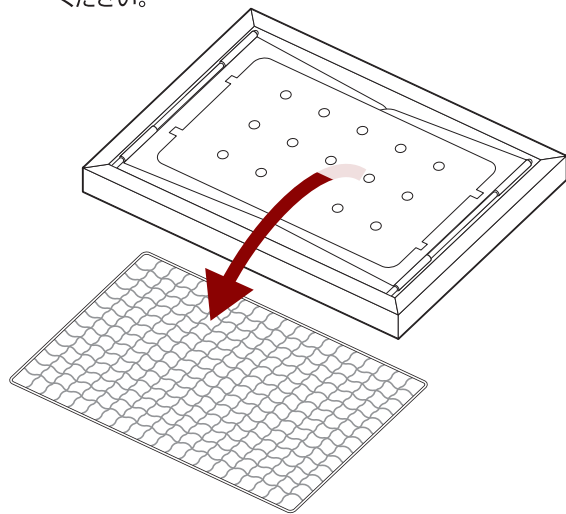

QUICK BBQ

クイックBBQコンロ QB-33

SIZE/W325×D215×H145 (mm)

持ち上げるだけでクイック設置、折りたたむと薄型収納。

使用方法

①中の網を取り出して
ください。

②両端を持って持ち上げると
短辺のあおりが下に広がります。

③更に持ち上げると長辺の
あおりも広がり底がガイド
に沿って降ります。網を
乗せてご利用ください。

収納時は裏返すことで折りたたむことができます。