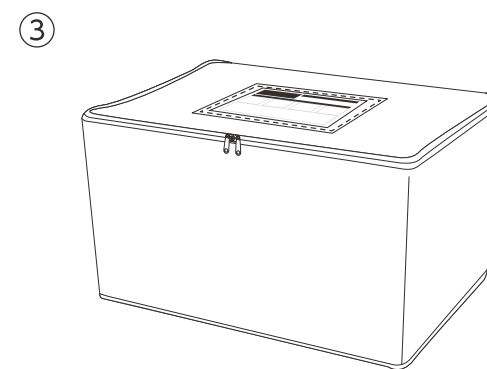

製品名称

本体 ×1

ワイヤー ×1

南京錠/鍵セット ×2
 ※1セットにつき鍵は3本です

※簡易的な宅配BOXですので、防犯性の高いものではありません。

設置方法 ▲ 南京錠/鍵セットは2セットあります。

- ①付属のワイヤー/南京錠/鍵を取り出してください。ワイヤー取り付け穴にワイヤーを通し、反対側を玄関のドアノブや柱、窓枠の格子などを通して、先端の輪を南京錠を使い施錠します。
- ②内側にあるポケット内にもう1つの南京錠を開錠した状態で入れてください。また判子も同様にポケット内に入れてください。
- ③フタを閉めた状態にしてください。

※南京錠の鍵は紛失しないように保管してください。
 投函物の取り出しや本体の取り外しができなくなります。

※宅配物が投函できなくなりますので設置した際には、内側ポケット内の南京錠は絶対に施錠しないでください。
 ※南京錠/判子の紛失・盗難に関しては弊社では、一切の責任を負いかねます。ご了承ください。
 万一の盗難やいたずら等に備えて、大事な判子を入れてください。

品質表示 寸法(約) / 幅540×奥行440×高さ340(mm)
 構造部材 / ポリエステル、PP