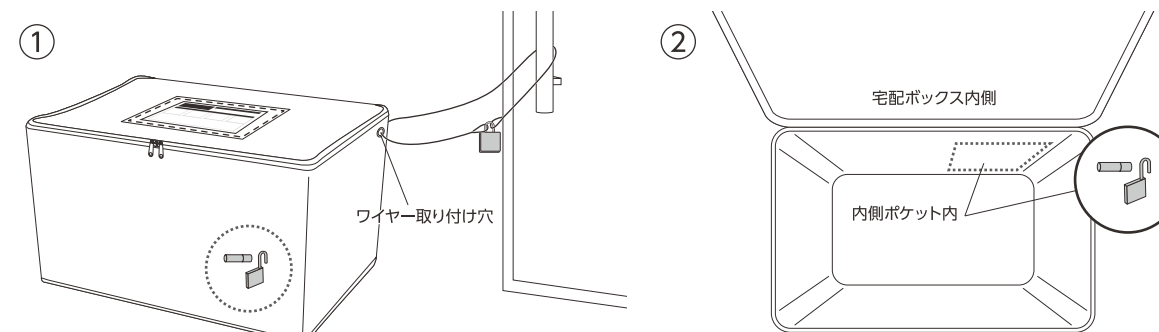

製品名称

本体 ×1

ワイヤー ×1

南京錠/鍵セット ×2
 ※1セットにつき鍵は3本です

※簡易的な宅配BOXですので、防犯性の高いものではありません。

設置方法 ▲ 南京錠/鍵セットは2セットあります。

- ①付属のワイヤー/南京錠/鍵を取り出してください。ワイヤー取り付け穴にワイヤーを通し、反対側を玄関のドアノブや柱、窓枠の格子などを通して、先端の輪を南京錠を使い施錠します。
- ②内側にあるポケット内にもう1つの南京錠を開錠した状態で入れてください。また判子も同様にポケット内に入れてください。
- ③フタを閉めた状態にしてください。

※南京錠の鍵は紛失しないように保管してください。
 投函物の取り出しや本体の取り外しができなくなります。

※宅配物が投函できなくなりますので設置した際には、内側ポケット内の南京錠は絶対に施錠しないでください。
 ※南京錠/判子の紛失・盗難に関しては弊社では、一切の責任を負いかねます。ご了承ください。
 万一の盗難やいたずら等に備えて、大事な判子を入れてください。

品質表示 寸法(約) / 幅540×奥行440×高さ340(mm)
 構造部材 / ポリエステル、PP