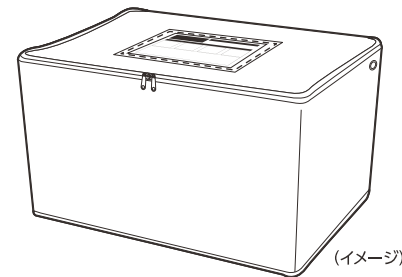

製品名称

本体 ×1

ワイヤー ×1

南京錠/鍵セット ×2
 ※1セットにつき鍵は3本です

※簡易的な宅配BOXですので、防犯性の高いものではありません。

設置方法 ▲ 南京錠/鍵セットは2セットあります。

- ①付属のワイヤー/南京錠/鍵を取り出してください。ワイヤー取り付け穴にワイヤーを通し、反対側を玄関のドアノブや柱、窓枠の格子などを通して、先端の輪を南京錠を使い施錠します。
- ②内側にあるポケット内にもう1つの南京錠を開錠した状態で入れてください。また判子も同様にポケット内に入れてください。
- ③フタを閉めた状態にしてください。