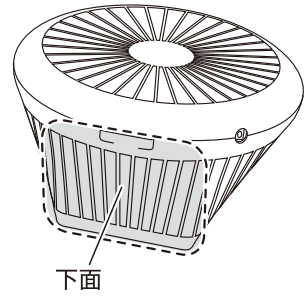

使いかた

■ACアダプターをコンセントに差し込む

- ACアダプターの電源プラグをコンセントに根元まで確実に差し込みます。

■運転をする

- 運転スイッチを押すと、風量「弱」で運転します。運転スイッチを押すたびに、下図のように順送りかわります。

■使用しないときはACアダプターとUSBケーブルを抜く

- 運転スイッチを押し運転を停止してから、ACアダプターをコンセントから抜きます。
- USBプラグをACアダプターまたはUSB機器のUSBポートから抜き、接続用プラグを本体から抜きます。

⚠ 警告

使用しないときはACアダプターはコンセントから抜き、USBケーブルは接続用プラグ差込口から抜く

プラグ類
を抜く

- 絶縁劣化による漏電・感電・ショート・火災の原因になります。

使いかた つづき

■風向を調節する

- 本体の置きかたをかえることで傾斜角度が変わり、風向きを調節することができます。

■下面を下にして置いた状態 (約75°)

■側面を下にして置いた状態 (約60°)

側面は左右どちらの側面も下にして置けます。

■上面を下にして置いた状態 (約45°)

■背面を下にして置いた状態 (真上)

お手入れと保管

⚠ 警告

プラグ類
を抜く

お手入れのときは必ず運転を停止する
ACアダプターはコンセントから抜く
USBケーブルは接続用プラグ差込口から抜く
●ショート・感電・故障・けがの原因になります。