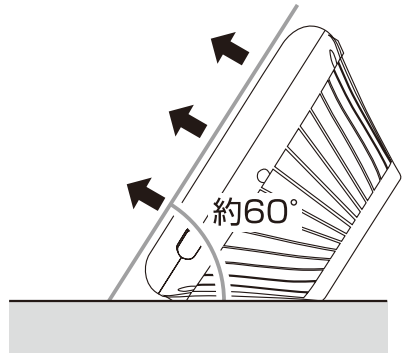

⚠ 警告

使用しないときはACアダプターはコンセントから抜き、USBケーブルは接続用プラグ差込口から抜く

プラグ類
を抜く

- 絶縁劣化による漏電・感電・ショート・火災の原因になります。

使いかた つづき

■風向を調節する

- 本体の置きかたをかえることで傾斜角度が変わり、風向きを調節することができます。

■下面を下にして置いた状態 (約75°)

■側面を下にして置いた状態 (約60°)

側面は左右どちらの側面も下にして置けます。

■上面を下にして置いた状態 (約45°)

■背面を下にして置いた状態 (真上)

お手入れと保管

⚠ 警告

プラグ類
を抜く

お手入れのときは必ず運転を停止する
ACアダプターはコンセントから抜く
USBケーブルは接続用プラグ差込口から抜く
●ショート・感電・故障・けがの原因になります。