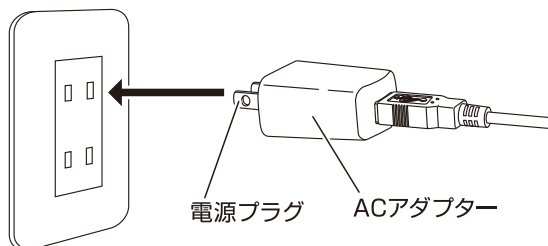

※USBポートを搭載する機器から給電することができます。

ご使用前の準備

警告

禁止

ガードの中やすき間などに指や棒などを入れない

- 指を挟むなどして、けがの原因になります。
特にお子さまには注意してください。

■USBケーブルの結束バンドを必ずはずし接続用プラグを本体に差し込む

- 接続用プラグを本体の接続用プラグ差込口に根元まで確実に差し込みます。

ご使用上の注意

- ※USBケーブルを他製品から転用したり、市販のものを本製品に使用しないでください。
必ず付属のUSBケーブルを使用してください。

■USBプラグをACアダプターに差し込む

- USBプラグをACアダプターのUSBポートに根元まで確実に差し込みます。
- ACアダプターを使用せずに、USBポートを搭載した機器（パソコンなど）と接続して使用することもできます。

ご使用上の注意

- ※ACアダプターを他製品から転用したり、市販のものを本製品に使用しないでください。
必ず付属のACアダプターを使用してください。
- ※USBポートを搭載した機器（パソコンなど）と接続して使用する場合は機器のUSBポートに直接接続してください。
複数の機器を同時に接続したり、USBハブなどを使用して接続すると電力が不足して本製品が正しく動作しないことがあります。

使いかた

■ACアダプターをコンセントに差し込む

- ACアダプターの電源プラグをコンセントに根元まで確実に差し込みます。

■運転をする

- 運転スイッチを押すと、風量「弱」で運転します。運転スイッチを押すたびに、下図のように順送りかわります。

■使用しないときはACアダプターとUSBケーブルを抜く

- 運転スイッチを押し運転を停止してから、ACアダプターをコンセントから抜きます。
- USBプラグをACアダプターまたはUSB機器のUSBポートから抜き、接続用プラグを本体から抜きます。