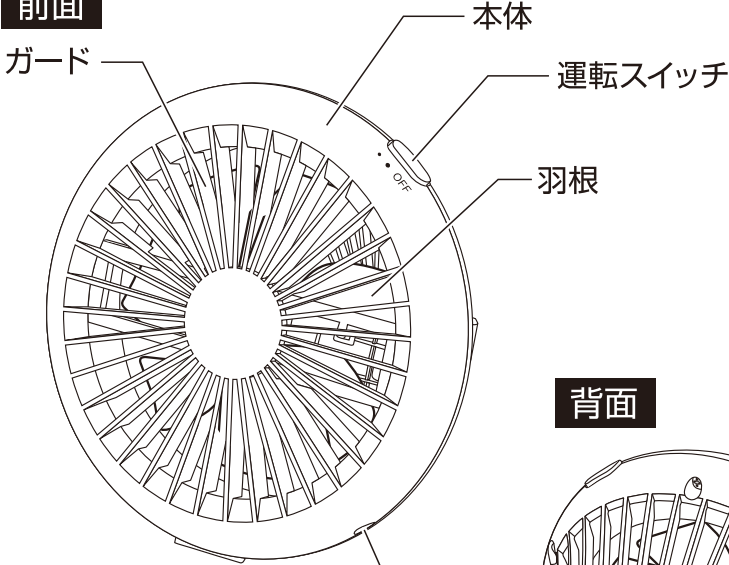

各部の名称

前面

背面

■ 付属品

※付属のACアダプター、USBケーブルは本製品専用です。
他製品に転用しないでください。

ACアダプター

※付属のUSBケーブルを接続してコンセントから給電することができます。

USBケーブル

※USBポートを搭載する機器から給電することができます。