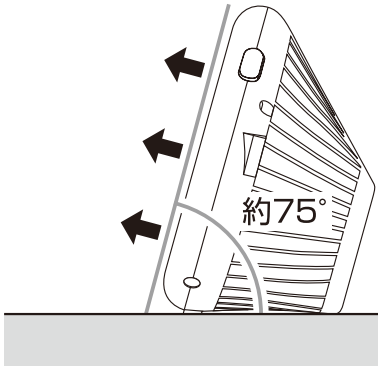

⚠ 警告

使用しないときはACアダプターはコンセントから抜き、USBケーブルは接続用プラグ差込口から抜く

プラグ類
を抜く

- 絶縁劣化による漏電・感電・ショート・火災の原因になります。

使いかた つづき

■風向を調節する

- 本体の置きかたをかえることで傾斜角度が変わり、風向きを調節することができます。

■下面を下にして置いた状態 (約75°)

■側面を下にして置いた状態 (約60°)

側面は左右どちらの側面も下にして置けます。

■上面を下にして置いた状態 (約45°)

■背面を下にして置いた状態 (真上)

お手入れと保管

⚠ 警告

プラグ類
を抜く

お手入れのときは必ず運転を停止する
ACアダプターはコンセントから抜く
USBケーブルは接続用プラグ差込口から抜く
●ショート・感電・故障・けがの原因になります。