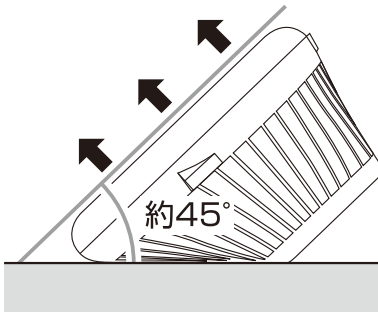

⚠ 警告

使用しないときはACアダプターはコンセントから抜き、USBケーブルは接続用プラグ差込口から抜く

プラグ類
を抜く

- 絶縁劣化による漏電・感電・ショート・火災の原因になります。

使いかた つづき

■風向を調節する

- 本体の置きかたをかえることで傾斜角度が変わり、風向きを調節することができます。

■下面を下にして置いた状態 (約75°)

■側面を下にして置いた状態 (約60°)

側面は左右どちらの側面も下にして置けます。

■上面を下にして置いた状態 (約45°)

■背面を下にして置いた状態 (真上)

お手入れと保管

⚠ 警告

プラグ類
を抜く

お手入れのときは必ず運転を停止する
ACアダプターはコンセントから抜く
USBケーブルは接続用プラグ差込口から抜く
●ショート・感電・故障・けがの原因になります。