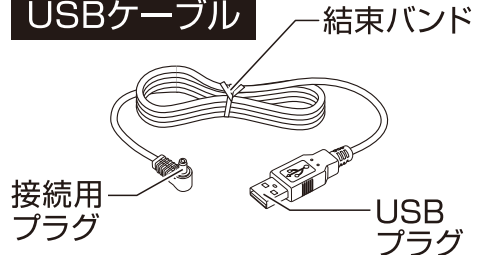

各部の名称

前面

背面

■ 付属品

※付属のACアダプター、USBケーブルは本製品専用です。
他製品に転用しないでください。

ACアダプター

※付属のUSBケーブルを接続してコンセントから給電することができます。

USBケーブル

※USBポートを搭載する機器から給電することができます。

ご使用前の準備

警告

禁止

ガードの中やすき間などに指や棒などを入れない

- 指を挟むなどして、けがの原因になります。
特にお子さまには注意してください。

■USBケーブルの結束バンドを必ずはずし接続用プラグを本体に差し込む

- 接続用プラグを本体の接続用プラグ差込口に根元まで確実に差し込みます。