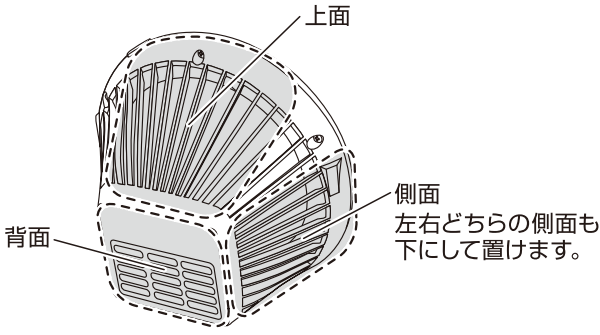

⚠ 警告

使用しないときはACアダプターはコンセントから抜き、USBケーブルは接続用プラグ差込口から抜く

プラグ類
を抜く

- 絶縁劣化による漏電・感電・ショート・火災の原因になります。

使いかた つづき

■風向を調節する

- 本体の置きかたをかえることで傾斜角度が変わり、風向きを調節することができます。

■下面を下にして置いた状態 (約75°)

■側面を下にして置いた状態 (約60°)

側面は左右どちらの側面も下にして置けます。

■上面を下にして置いた状態 (約45°)

■背面を下にして置いた状態 (真上)

お手入れと保管

⚠ 警告

プラグ類
を抜く

お手入れのときは必ず運転を停止する
ACアダプターはコンセントから抜く
USBケーブルは接続用プラグ差込口から抜く
●ショート・感電・故障・けがの原因になります。