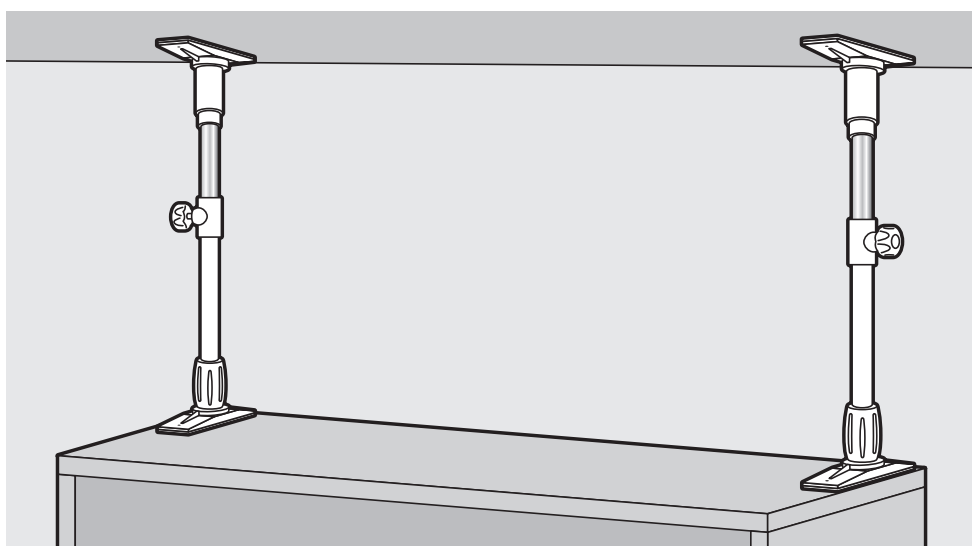

家具突っ張り棒

KTB-M(WH)

取り扱い・組み立て説明書

この度は、当製品をお買い上げいただき誠にありがとうございます。使用前に、この面を最後までお読みのうえ正しい使い方でご愛用ください。このパッケージは組み立て後も捨てずに、大切に保管しておいてください。
※当製品は家具の転倒防止器具であり、家具を完全に固定するものではありません。地震による被害を抑えるためのもので、災害による破損や事故については補償いたしかねます。特に重量のある家具や不安定な家具は、市販の金具等で完全に固定することをおすすめします。

品質表示

- 外形寸法：
  幅210×奥行70×高さ510(最小510~最大800)mm
- 構造部材：
  金属(スチール)、ポリプロピレン、ABS樹脂
- 表面加工：
  めっき(クロム)、エポキシ樹脂塗装

部品明細

■部品が重なって入っている場合がありますので、組み立てる前に部品が揃っている事を御確認ください。

(A) 上部ポール×2 めっき ※限界線があります。	(B) 下部ポール×2 粉体塗装 ※限界線があります。	(C) 下部突っ張り部×2 ※差し込み穴が小さい。	(D) 上部突っ張り部×2 ※差し込み穴が大きい。
(E) 上部キャップ×2	(F) 固定ノブ×2	(G) 調節ノブ×2	(H) プラスネジ×予備1含む9
(I) すべり止め×4			

組み立て方法(計2セット組み立て)

1 下部の組み立て①

2 下部の組み立て②

調節ノブの先端を下部突っ張り部中央の穴に垂直に差し込んでください。(緩さがあるため、差し込みに多少力が必要です。)

3 上部の組み立て

4 上部・下部の取り付け

(C)調節ノブと(C)下部突っ張り部の接続箇所若干のぐらつきがありますが、商品の特性であり、不良品ではございません。

取り付け時の注意

- 設置される前に必ず天井・家具の強度を確認してください。強度が弱い天井・家具が破損したり、時間がたつとゆるみ、効果が薄れる場合があります。弱い天井及び家具に取り付ける場合は破損を防ぐため、あて板(市販の木板)などで補強することをおすすめします。
- 小さな家具に設置する場合でも、安全のため必ず左右1本ずつ取り付けてください。
- 家具の端奥に取り付けてください。
- 下図のように取り付けてください。
- 取り付け後、家具が水平か、突っ張り棒が天井および家具と垂直かを確認してください。

設置イメージ ※下記イラストを参考に設置してください。

突っ張り部の固定方法 ※本製品を家具以外の物に使用しないでください。

1 調節ノブを反時計回りに最後まで回し、調節ノブが締まりきっている状態にします。

※かなりの回数を回してください。(約30回以上)

2 天井に突っ張るまで上部ポールをのばし、固定ノブで固定します。

※上部ポールの限界線が見えないように設置してください。

3 調節ノブを時計回りに回して、突っ張り棒を固定します。

下部ポールの限界線が見える場合は、取り付け場所に通していないため、安全に取り付け出来ておりません。傾かない場合は、説明書をよく読み1から設置し直してください。

4 ※より固定したい場合は、付属のプラスネジをご使用ください。(プラスドライバーをご用意ください)

使用上の注意

- 用途以外の目的では使用しないでください。事故や破損につながる恐れがあります。
- 横向きに突っ張らせて使用しないでください。事故や破損につながる恐れがあります。
- 本体にぶら下がったり、ひも等を結びつけしないでください。事故につながる恐れがあります。
- 当製品はご家庭でのご使用を想定して設計されております。業務用のように過酷な条件でのご使用は避けてください。

保守・点検のお願い

- 長期的な使用により、ゆるみが発生する場合があります。定期的な突っ張り具合を点検してください。特に、地震の後には必ず点検をしてください。
- 製品にグラツキ、異音、ゆるみが生じたまま使用しないでください。製品の破損や事故につながる恐れがあります。
- 製品のお手入れは硬くしぼったタオルで拭き取ってください。著しい汚れは薄めた中性洗剤をご使用ください。
- アルコールや磨き粉は使用しないでください。
- 製品の分解・改造をしないでください。破損・事故のときに補償いたしかねます。
- 廃棄にあたっては居住地域の処理法に基づいて行ってください。

当製品につきましてご不明な点がございましたら右記までご連絡ください。

消費者窓口 フリーダイヤル **0120-069-060**

■AM9:00~PM5:30 土日祝除く
発売元：株式会社 山善
〒550-8600
大阪市西区立売堀2-3-16

※故障及びお問い合わせは、お買い求められました販売店までお申し付けください。
※商品の仕様は予告なく変更される事があります。 (C)無断複製・転載禁止 12.06