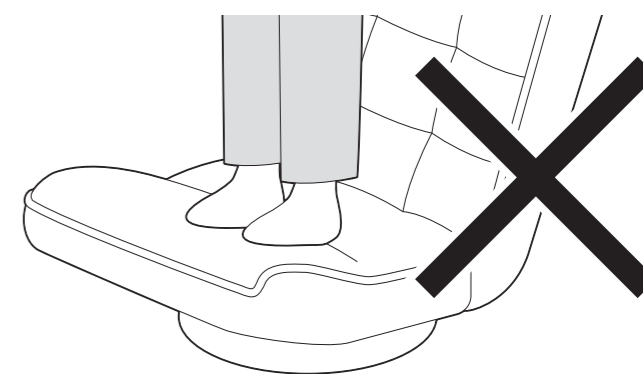

横から見た座椅子

座部について

360°回転させる事ができます。

! 偏った荷重をかけないでください。

後ろに荷重を掛けすぎると、転倒する恐れがあります。

! 座面の上に立たないでください。

破損・転倒する恐れがあります。

ご使用上の注意

●下記の状態で矢印の方向には絶対に力を入れないでください。

- お子様が乗ったり、押したり遊んだりしないようご注意ください。
- 座る用途以外に使用しないでください。
- 畳、フローリングの部屋でご使用の場合、傷つける恐れがありますのでカーペット等を敷いてご使用ください。
- 著しい汚れを落とす場合は、薄めた中性洗剤を使用してください。
- 商品を開封直後、まれに臭いが気になる時がありますがその際、一日風通しの良いところで陰干しをしてください。
- カバーを外して中材を取り出さないでください。カバーは洗濯できません。
- 直射日光、熱等は避けてください。