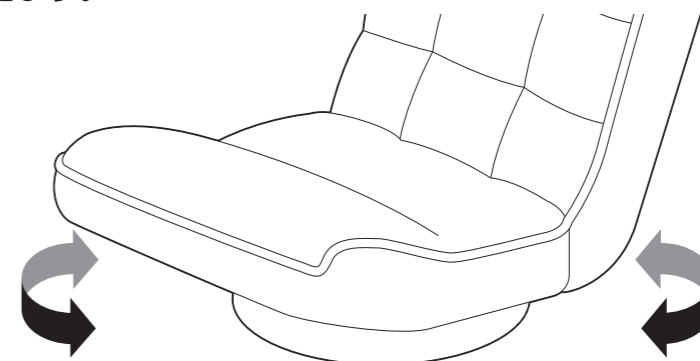

【完成図】
組み立ての際、参考にしてください。

TVが見やすい回転座椅子

取り扱い説明書

EIKZ-55

この度は、当製品をお買い上げいただき誠にありがとうございます。
使用前に、この取扱説明書を最後までお読みのうえ正しい使い方
未永くご愛用ください。この取扱説明書は組み立て後も捨てずに、大
切に保管しておいてください。

品質表示

- 寸法(約) 幅57.5×奥行72.5(最小72.5/最大99)×高さ73(最小73/最大87)(cm)
座面の高さ：25cm
- 張り材 ポリエステル
- クッション材 ウレタンフォーム

使用前の注意事項

本品は、輸送時の品質保持のため、背もたれ部を折りたたんだ状態で梱包されておりますので、開封後しばらくの間、折り方が残り、前に傾く場合があります。その際は背もたれ部を一番上げた状態(下図)で軽く力を加え、梱包時の折り方のクセを取り除いてください。また、お使いいただく中で徐々にクセはなくなります。

本体のリクライニング

背部とヘッドレストがそれぞれリクライニングになっています。

ヘッドレストリクライニング(14段階)

横から見た座椅子

座部について

360°回転させる事ができます。

! 偏った荷重をかけないでください。

後ろに荷重を掛けすぎると、転倒する恐れがあります。

! 座面の上に立たないでください。

破損・転倒する恐れがあります。

ご使用上の注意