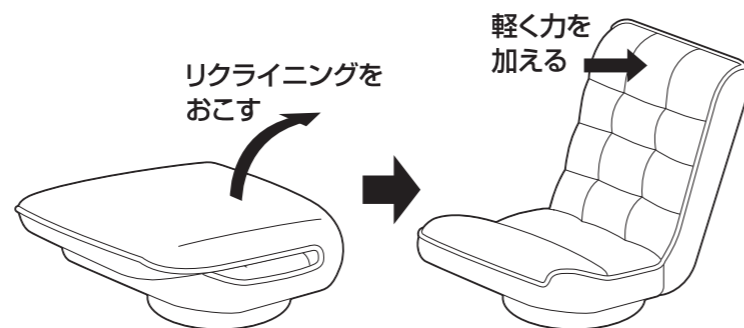

TVが見やすい回転座椅子

取り扱い説明書

EIKZ-55

この度は、当製品をお買い上げいただき誠にありがとうございます。
使用前に、この取扱説明書を最後までお読みのうえ正しい使い方
未永くご愛用ください。この取扱説明書は組み立て後も捨てずに、大
切に保管しておいてください。

品質表示

- ●寸法(約) 幅57.5×奥行72.5(最小72.5/最大99)×高さ73(最小73/最大87)(cm)
  座面の高さ：25cm
- ●張り材 ポリエステル
- ●クッション材 ウレタンフォーム

MADE IN CHINA

- ■直射日光や熱、冷暖房機の強風等が直接当たらないようにしてください。変形・変色の原因になることがあります。
- ■長期間使用される時は、通常の使用による摩擦・振動等による劣化が発生していることがあります。定期的(1ヶ月程度毎)に点検してください。破損・変形等の異常を発見した場合、ただちに使用を中止してください。劣化による破損によりケガをする恐れがあります。
- ■商品の上に乗ったり、踏み台としては使用しないでください。転倒し、ケガや商品破損の原因になります。
- ■この商品は、一般家庭用以外(店舗用・業務用・野外用等)には使用しないでください。商品が破損し、ケガの原因になります。
- ■商品の上には、直接熱い物や、ぬれた物を長時間置いたり、ビニール等で長時間おおって使用しないでください。表面の仕上げに変色や、変形、はがれが発生することがあります。

- ■日常のお手入れは、乾いた布で軽く拭いてください。汚れがひどい場合は、水と少量の中性洗剤を混ぜたもので拭き取り、その後すぐに、乾いた布で拭き取ってください。
- ■シンナーやベンジン等の有機溶剤を含んだ布等で、拭かないでください。表面の仕上げに変色や変形、はがれが発生することがあります。
- ■天災等の不可抗力やお客様のお取り扱いの不注意、不平等な修理、改造による故障・破損等は保証いたしません。
- ■地球環境を守るため、不法放置はしないでください。
- ■廃棄処分される場合は、お住まいの自治体の指示に従い処分、廃棄してください。

使用前の注意事項

本品は、輸送時の品質保持のため、背もたれ部を折りたたんだ状態で梱包されておりますので、開封後しばらくの間、折り方が残り、前に傾く場合があります。その際は背もたれ部を一番上げた状態(下図)で軽く力を加え、梱包時の折り方のクセを取り除いてください。また、お使いいただく中で徐々にクセはなくなります。

本体のリクライニング

背部とヘッドレストがそれぞれリクライニングになっています。

ヘッドレストリクライニング(14段階)

座部について

360°回転させる事ができます。

! 偏った荷重をかけないでください。

後ろに荷重を掛けすぎると、転倒する恐れがあります。

! 座面の上に立たないでください。

破損・転倒する恐れがあります。

ご使用上の注意

●下記の状態で矢印の方向には絶対に力を入れないでください。

- ●お子様が乗ったり、押したり遊んだりしないようご注意ください。
- ●座る用途以外に使用しないでください。
- ●畳、フローリングの部屋でご使用の場合、傷つける恐れがありますのでカーペット等を敷いてご使用ください。
- ●著しい汚れを落とす場合は、薄めた中性洗剤を使用してください。
- ●商品を開封直後、まれに臭いが気になる時がありますがその際、一日風通しの良いところで陰干しをしてください。
- ●カバーを外して中材を取り出さないでください。カバーは洗濯できません。
- ●直射日光、熱等は避けてください。