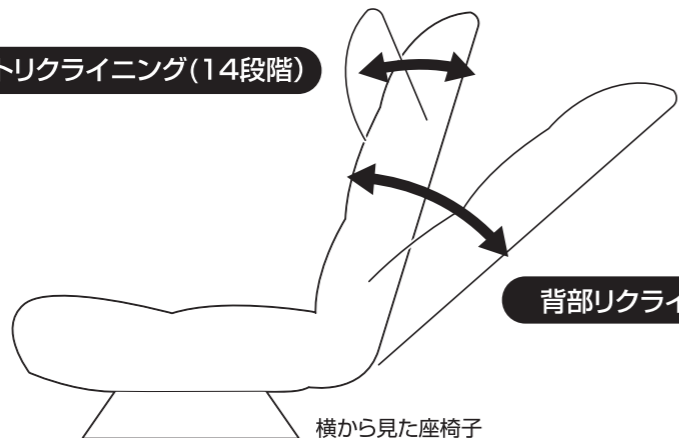

【完成図】
組み立ての際、参考にしてください。

TVが見やすい回転座椅子

取り扱い説明書

EIKZ-55

この度は、当製品をお買い上げいただき誠にありがとうございます。
使用前に、この取扱説明書を最後までお読みのうえ正しい使い方
未永くご愛用ください。この取扱説明書は組み立て後も捨てずに、大
切に保管しておいてください。

品質表示

- 寸法(約) 幅57.5×奥行72.5(最小72.5/最大99)×高さ73(最小73/最大87)(cm)
座面の高さ：25cm
- 張り材 ポリエステル
- クッション材 ウレタンフォーム

使用前の注意事項

本品は、輸送時の品質保持のため、背もたれ部を折りたたんだ状態で梱包されておりますので、開封後しばらくの間、折り方が残り、前に傾く場合があります。その際は背もたれ部を一番上げた状態(下図)で軽く力を加え、梱包時の折り方のクセを取り除いてください。また、お使いいただく中で徐々にクセはなくなります。

本体のリクライニング

背部とヘッドレストがそれぞれリクライニングになっています。

ヘッドレストリクライニング(14段階)

横から見た座椅子

座部について

360°回転させる事ができます。

! 偏った荷重をかけないでください。

後ろに荷重を掛けすぎると、転倒する恐れがあります。

! 座面の上に立たないでください。

破損・転倒する恐れがあります。

ご使用上の注意