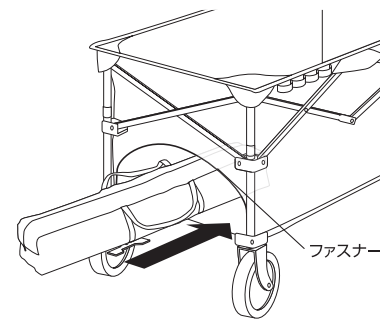

品質表示

外形寸法	／(約)幅940×奥行505×高さ710(950ハンドル含)(mm)
収納寸法	／(約)幅390×奥行200×高さ710(mm)
重量	／(約)9kg
構造部材	／フレーム:金属(スチール)
表面加工	／フレーム:エポキシ樹脂塗装
張り材	／生地:ポリエステル
耐荷重	／約80kg

MADE IN CHINA

耐荷重:約80kg

使用上の注意および禁止事項

このたびは本製品をお買い上げくださり誠にありがとうございます。安全にご使用していただくために、下記の点に注意してご使用ください。

使用方法

- 1** 底板をカバーのポケットから取り出します。
- 2** カバーを本体から取り外します。
- 3** ハンドルを本体から外してください。

必ずおこなってください。
無理に広げると本製品が破損するおそれがあります。
- 4** フレームの四隅を広げ、本体の中央を手で押します。しっかり止まるまで広げてください。引っ掛かる箇所がある場合は、無理せずゆっくりとおこなってください。
- 5** 底板を広げて中に敷けば完成です。

ストッパーの使用法

キャリーを止める際は、ストッパーで固定することができます。

ONを踏むとストッパーが作動し、OFFを踏むとストッパーが解除されます。ロックをかける際は、最後までしっかり踏み込んでください。

このストッパーは傾斜面で本体を止めるものではありません。荷物の積み下ろしの際に本体を固定させるものです。

ストッパー

長尺収納用ファスナーの使用法

キャリー背面下部にあるファスナーを開け、長尺ものを収納可能。

傾斜のある道で使用すると、収納物が落下するおそれがあります。

デ이지チェーンの使用法

ランタンなどの小物や手荷物を、左右にあるデ이지チェーンにカラビナなどを使用して取付けることができます。

※カラビナは付属していません。

収納方法

- 1** ハンドルを本体から外します。
- 2** 底板を取り外します。
- 3** 底にある取手を掴んで上に引き、フレームの四隅を均等に収縮させると本体を折りたたむことができます。