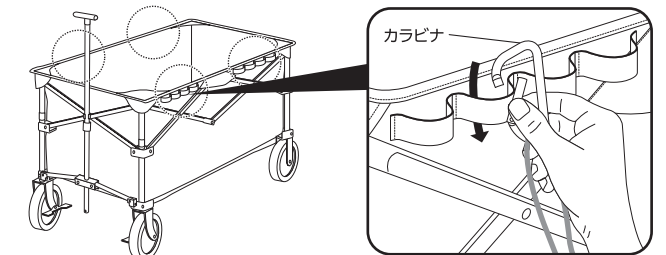

使用方法

- 1** 底板をカバーのポケットから取り出します。
- 2** カバーを本体から取り外します。
- 3** ハンドルを本体から外してください。

必ずおこなってください。
無理に広げると本製品が破損するおそれがあります。
- 4** フレームの四隅を広げ、本体の中央を手で押します。しっかり止まるまで広げてください。引っ掛かる箇所がある場合は、無理せずゆっくりとおこなってください。
- 5** 底板を広げて中に敷けば完成です。

ストッパーの使用法

キャリーを止める際は、ストッパーで固定することができます。

ONを踏むとストッパーが作動し、OFFを踏むとストッパーが解除されます。ロックをかける際は、最後までしっかり踏み込んでください。

このストッパーは傾斜面で本体を止めるものではありません。荷物の積み下ろしの際に本体を固定させるものです。

ストッパー

長尺収納用ファスナーの使用法

キャリー背面下部にあるファスナーを開け、長尺ものを収納可能。

傾斜のある道で使用すると、収納物が落下するおそれがあります。

デ이지チェーンの使用法

ランタンなどの小物や手荷物を、左右にあるデ이지チェーンにカラビナなどを使用して取付けることができます。

※カラビナは付属していません。

収納方法

- 1** ハンドルを本体から外します。
- 2** 底板を取り外します。
- 3** 底にある取手を掴んで上に引き、フレームの四隅を均等に収縮させると本体を折りたたむことができます。