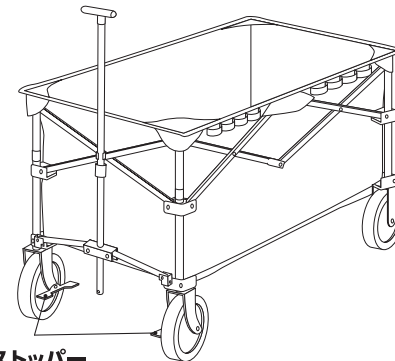

キャンパーズコレクション ドデカ盛ワゴン EMMC-80

取扱説明書・使用上の注意および禁止事項

品質表示

外形寸法	／(約)幅940×奥行505×高さ710(950ハンドル含)(mm)
収納寸法	／(約)幅390×奥行200×高さ710(mm)
重量	／(約)9kg
構造部材	／フレーム:金属(スチール)
表面加工	／フレーム:エポキシ樹脂塗装
張り材	／生地:ポリエステル
耐荷重	／約80kg

MADE IN CHINA

耐荷重:約80kg

使用上の注意および禁止事項

このたびは本製品をお買い上げくださり誠にありがとうございます。安全にご使用していただくために、下記の点に注意してご使用ください。

注意

誤った取扱いをすると、人が傷害を負ったり物的損害の発生が想定される内容を示します。

- ●火に近づけたり、火の気のある場所に置かないでください。また、熱を避けてください。部品が変形したり、溶けたりするおそれがあります。
- ●凸凹や段差のある場所では、使用をなるべく避けてください。製品の劣化が早まるおそれがあります。
- ●本製品は運搬用です。それ以外の用途でのご使用はお避けください。とくにお子様を乗せたり、運んだりしないでください。転倒して、大けがをすることがあります。
- ●お子様の遊具としてのご使用は危険です。お避けください。
- ●耐荷重以上の荷重をかけないでください。本製品の变形や破損の原因となります。
- ●使用の際は荷崩れしないようにしっかりと固定させてください。また、運搬の際は乱暴な走行・扱いはしないでください。故障の原因となります。
- ●組立て・収納の際は、構造部分に手や指が挟まらないようにご注意ください。

- ●大けがの原因となります。
- ●収納の際は、屋外に放置しないでください。フレームのさびや樹脂部分の劣化の原因となります。
- ●使用後は、汚れや水気をよく拭き取って乾燥した状態で収納・保管してください。
- ●本体・底板は水洗いできません。
- ●著しい汚れを落とす場合は、薄めた中性洗剤を使用して拭き取ってください。
- ●付属部品以外のパーツは使用しないでください。
- ●坂道などの場所では使用をなるべくお避けください。
- ●底板は必ず本体の中に敷いてご使用ください。
- ●底板に偏った荷重をかけて使用しないでください。变形や破損の原因となります。

使用方法

1. **1** 底板をカバーのポケットから取り出します。
2. **2** カバーを本体から取り外します。
3. **3** ハンドルを本体から外してください。

   必ずおこなってください。
   無理に広げると本製品が破損するおそれがあります。
4. **4** フレームの四隅を広げ、本体の中央を手で押します。しっかり止まるまで広げてください。引っ掛かる箇所がある場合は、無理せずゆっくりとおこなってください。
5. **5** 底板を広げて中に敷けば完成です。

ストッパーの使用法