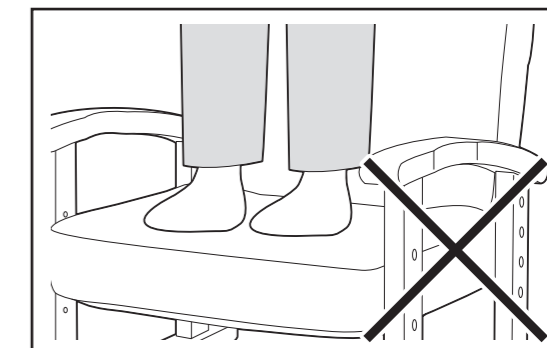

座面の高さ調節(3段階)

座面の高さを3段階で調節できます。脚部を付属の六角レンチで、お好みの高さに付け替えてください。

⚠️ **ボルトは仮締めしてください。**

ボルトは全て仮締めし、最後にしっかり締め付けてください。最初から締め付けると、ネジ穴が合わない・全体がゆがむ等の原因になります。

⚠️ **左右の脚部は必ず同じ高さになるよう取り付けてください。**

背部の折りたたみ

背部は折りたたんで上から座る事もできます。

⚠️ **背部を折りたたむ際、手をはさむ恐れがあります。ご注意ください。**

⚠️ **偏った荷重をかけないでください。**

後ろに荷重をかけすぎると、転倒する恐れがあります。

⚠️ **座面やフレームの上に立たないでください。**

破損・転倒する恐れがあります。

危険

家庭用ですので業務用には使用しないでください

本来の用途以外の使い方はしないでください