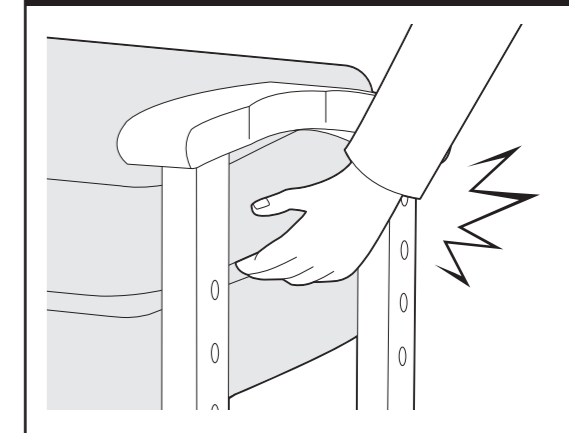

⚠️ **背部を折りたたむ際、手をはさむ恐れがあります。ご注意ください。**