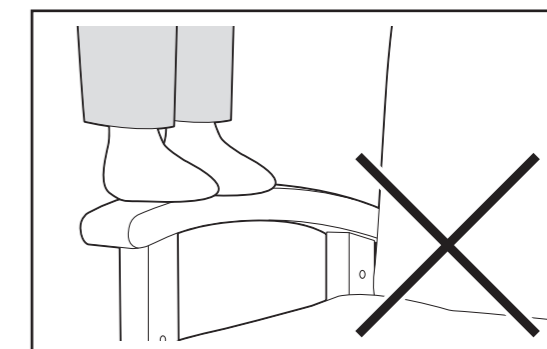

座面の高さ調節(3段階)

座面の高さを3段階で調節できます。脚部を付属の六角レンチで、お好みの高さに付け替えてください。

⚠️ **ボルトは仮締めしてください。**

ボルトは全て仮締めし、最後にしっかり締め付けてください。最初から締め付けると、ネジ穴が合わない・全体がゆがむ等の原因になります。

⚠️ **左右の脚部は必ず同じ高さになるよう取り付けてください。**

背部の折りたたみ

背部は折りたたんで上から座る事もできます。

⚠️ **背部を折りたたむ際、手をはさむ恐れがあります。ご注意ください。**

⚠️ **偏った荷重をかけないでください。**

後ろに荷重をかけすぎると、転倒する恐れがあります。

⚠️ **座面やフレームの上に立たないでください。**

破損・転倒する恐れがあります。

危険

家庭用ですので業務用には使用しないでください

本来の用途以外の使い方はしないでください