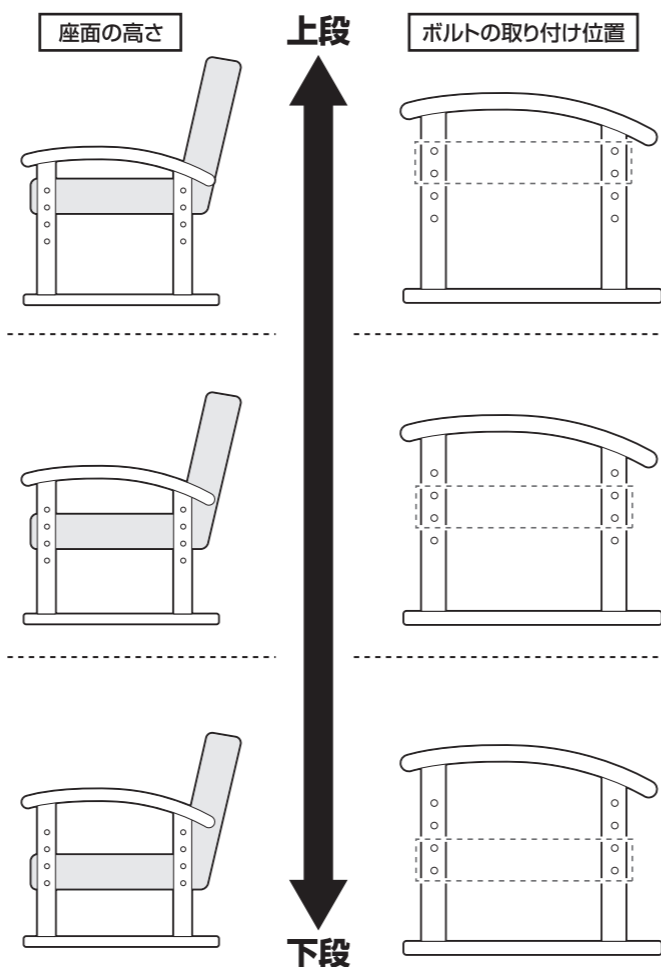

優しい座椅子

取り扱い説明書

SKC-56HE

この度は、当製品をお買い上げいただき誠にありがとうございます。
**使用前に、この取扱説明書を最後までお読みのうえ正しい使い方
 未永くご愛用ください。**この取扱説明書は組み立て後も捨てずに、大
 切に保管しておいてください。

品質表示

- 寸法(約) 幅52.5×奥行56×高さ53.5~61.5(cm)
 折りたたみ時：幅52.5×奥行48.5×高さ38.5(cm)
 座面の高さ：20.5/24.5/28.5cm
- 構造部材 座部・背部：金属(スチール)
 脚部：天然木
- 表面加工 脚部：ウレタン樹脂塗装
- 張り材 ポリエステル
- クッション材 ウレタンフォーム

座面の高さ調節(3段階)

座面の高さを3段階で調節できます。脚部を付属の六角レンチで、お好みの高さに付け替えてください。

⚠️ **ボルトは仮締めしてください。**

ボルトは全て仮締めし、最後にしっかり締め付けてください。最初から締め付けると、ネジ穴が合わない・全体がゆがむ等の原因になります。

⚠️ **左右の脚部は必ず同じ高さになるよう取り付けてください。**

背部の折りたたみ

背部は折りたたんで上から座る事もできます。