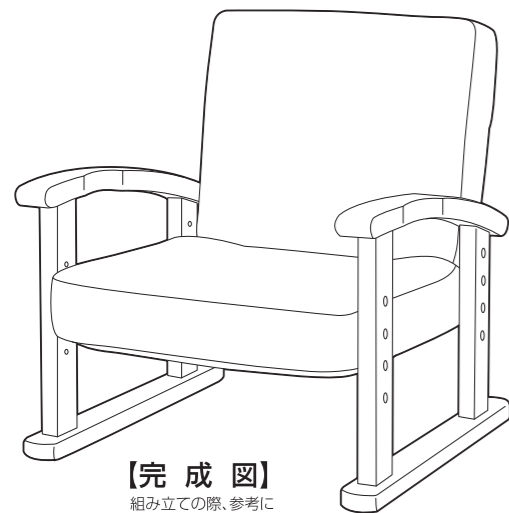

優しい座椅子

取り扱い説明書

SKC-56HE

この度は、当製品をお買い上げいただき誠にありがとうございます。
**使用前に、この取扱説明書を最後までお読みのうえ正しい使い方
未永くご愛用ください。**この取扱説明書は組み立て後も捨てずに、大
切に保管しておいてください。

品質表示

- ●寸法(約) 幅52.5×奥行56×高さ53.5~61.5(cm)
  折りたたみ時：幅52.5×奥行48.5×高さ38.5(cm)
  座面の高さ：20.5/24.5/28.5cm
- ●構造部材 座部・背部：金属(スチール)
  脚部：天然木
- ●表面加工 脚部：ウレタン樹脂塗装
- ●張り材 ポリエステル
- ●クッション材 ウレタンフォーム

MADE IN CHINA

【完成図】

組み立ての際、参考にしてください。

- ■直射日光や熱、冷暖房機の強風等が直接当たらないようにしてください。変形・変色の原因になることがあります。
- ■長期間使用される時は、通常の使用による摩擦・振動等による劣化が発生していることがあります。定期的(1ヶ月程度毎)に点検してください。破損・変形等の異常を発見した場合、ただちに使用を中止してください。劣化による破損によりケガをする恐れがあります。
- ■商品の上に乗ったり、踏み台としては使用しないでください。転倒し、ケガや商品破損の原因になります。
- ■この商品は、一般家庭用以外(店舗用・業務用・野外用等)には使用しないでください。商品が破損し、ケガの原因になります。
- ■商品の上には、直接熱い物や、ぬれた物を長時間置いたり、ビニール等で長時間おおって使用しないでください。表面の仕上げに変色や、変形、はがれが発生することがあります。

- ■日常のお手入れは、乾いた布で軽く拭いてください。汚れがひどい場合は、水と少量の中性洗剤を混ぜたもので拭き取り、その後すぐに、乾いた布で拭き取ってください。
- ■シンナーやベンジン等の有機溶剤を含んだ布等で、拭かないでください。表面の仕上げに変色や変形、はがれが発生することがあります。
- ■天災等の不可抗力やお客様のお取り扱いの不注意、不平等な修理、改造による故障・破損等は保証いたしません。
- ■地球環境を守るため、不法放置はしないでください。
- ■廃棄処分される場合は、お住まいの自治体の指示に従い処分、廃棄してください。

座面の高さ調節(3段階)

座面の高さを3段階で調節できます。脚部を付属の六角レンチで、お好みの高さに付け替えてください。

⚠️ **ボルトは仮締めしてください。**

ボルトは全て仮締めし、最後にしっかり締め付けてください。最初から締め付けると、ネジ穴が合わない・全体がゆがむ等の原因になります。