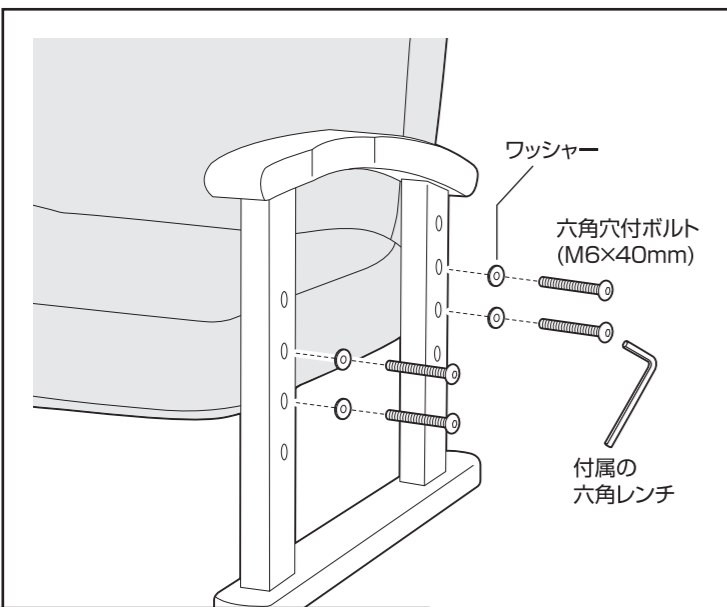

優しい座椅子

取り扱い説明書

SKC-56HE

この度は、当製品をお買い上げいただき誠にありがとうございます。
**使用前に、この取扱説明書を最後までお読みのうえ正しい使い方
 未永くご愛用ください。**この取扱説明書は組み立て後も捨てずに、大
 切に保管しておいてください。

品質表示

- 寸法(約) 幅52.5×奥行56×高さ53.5~61.5(cm)
 折りたたみ時：幅52.5×奥行48.5×高さ38.5(cm)
 座面の高さ：20.5/24.5/28.5cm
- 構造部材 座部・背部：金属(スチール)
 脚部：天然木
- 表面加工 脚部：ウレタン樹脂塗装
- 張り材 ポリエステル
- クッション材 ウレタンフォーム

座面の高さ調節(3段階)

座面の高さを3段階で調節できます。脚部を付属の六角レンチで、お好みの高さに付け替えてください。

⚠️ **ボルトは仮締めしてください。**

ボルトは全て仮締めし、最後にしっかり締め付けてください。最初から締め付けると、ネジ穴が合わない・全体がゆがむ等の原因になります。

⚠️ **左右の脚部は必ず同じ高さになるよう取り付けてください。**

背部の折りたたみ

背部は折りたたんで上から座る事もできます。