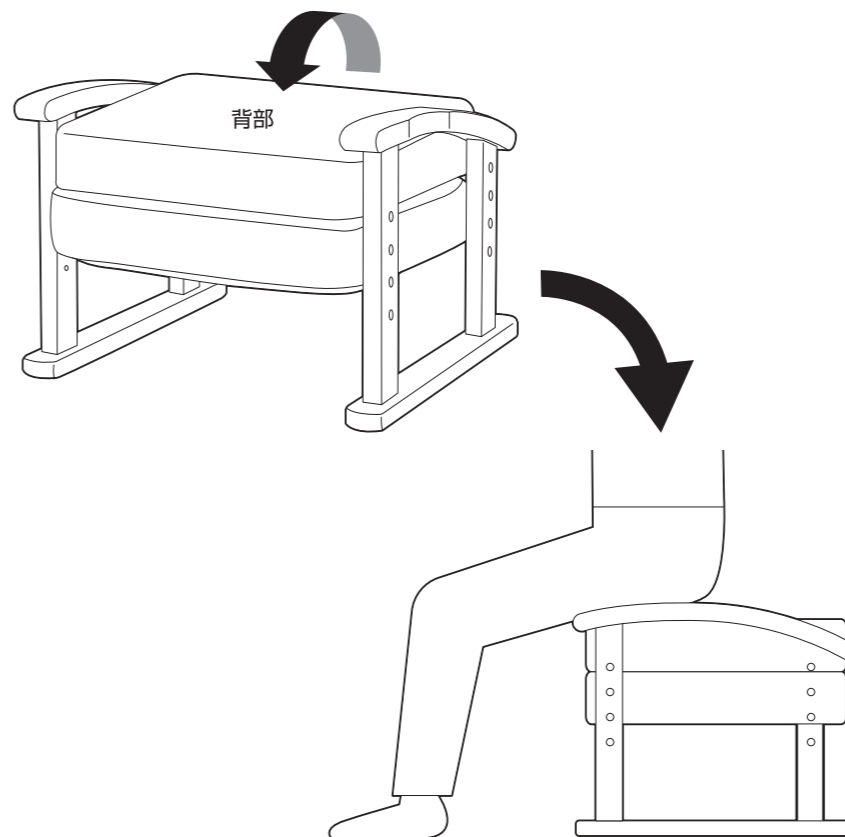

座面の高さ調節(3段階)

座面の高さを3段階で調節できます。脚部を付属の六角レンチで、お好みの高さに付け替えてください。

⚠️ **ボルトは仮締めしてください。**

ボルトは全て仮締めし、最後にしっかり締め付けてください。最初から締め付けると、ネジ穴が合わない・全体がゆがむ等の原因になります。

⚠️ **左右の脚部は必ず同じ高さになるよう取り付けてください。**

背部の折りたたみ

背部は折りたたんで上から座る事もできます。

⚠️ **背部を折りたたむ際、手をはさむ恐れがあります。ご注意ください。**

⚠️ **偏った荷重をかけないでください。**

後ろに荷重をかけすぎると、転倒する恐れがあります。

⚠️ **座面やフレームの上に立たないでください。**

破損・転倒する恐れがあります。

危険

家庭用ですので業務用には使用しないでください

本来の用途以外の使い方はしないでください