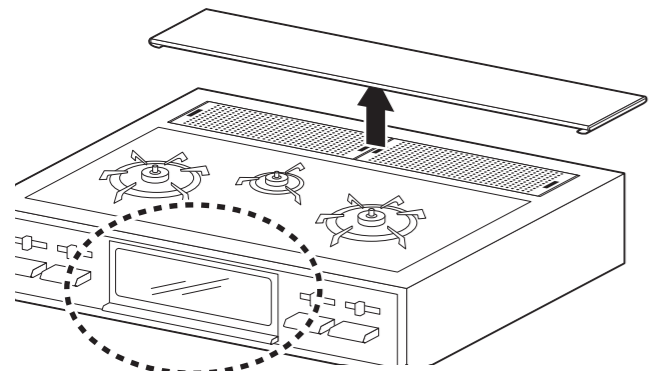

排気口カバー

取扱い説明書 **KHC-63/75/90共用**

この度は、当製品をお買い上げいただき誠にありがとうございます。
使用前に、この取扱説明書を最後までお読みのうえ正しい使い方
で末永くご愛用ください。この取扱説明書は組み立て後も捨てずに、大
切に保管しておいてください。

品質表示

- 外形寸法(約) KHC-63:幅68×奥行10×高さ2.5(cm)
KHC-75:幅80×奥行10×高さ2.5(cm)
KHC-90:幅95×奥行10×高さ2.5(cm)
- 構造部材 金属(ステンレス鋼)

MADE IN CHINA

- 本製品は、一般家庭用コンロの排気口カバーです。
- 高温多湿でない室内でご使用ください。
- 耐熱温度: 200℃まで
- 以下の耐荷重の範囲にてご使用ください。
全体耐荷重: 20kg
※耐荷重値は均等荷重値です。一か所に集中して荷重をかけるのではなく、均等に荷重をかけてください。

使用上の注意

●グリルを使用する際は必ずカバーを外してください。

●カバーに熱いものを置いて使用している際、またその直後に触ると、やけどをする恐れがありますのでご注意ください。