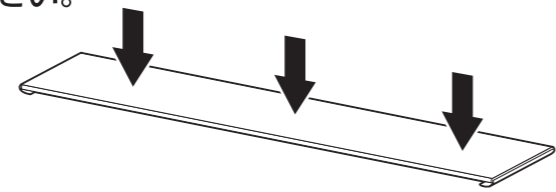

排気口カバー

取扱い説明書 **KHC-63/75/90共用**

この度は、当製品をお買い上げいただき誠にありがとうございます。
使用前に、この取扱説明書を最後までお読みのうえ正しい使い方
で末永くご愛用ください。この取扱説明書は組み立て後も捨てずに、大
切に保管しておいてください。

品質表示

- ●外形寸法(約) KHC-63:幅68×奥行10×高さ2.5(cm)
  KHC-75:幅80×奥行10×高さ2.5(cm)
  KHC-90:幅95×奥行10×高さ2.5(cm)
- ●構造部材 金属(ステンレス鋼)

MADE IN CHINA

- ■本製品は、一般家庭用コンロの排気口カバーです。
- ■高温多湿でない室内でご使用ください。
- ■耐熱温度: 200℃まで
- ■以下の耐荷重の範囲にてご使用ください。
  全体耐荷重: 20kg
  ※耐荷重値は均等荷重値です。一か所に集中して荷重をかけるのではなく、均等に荷重をかけてください。

使用上の注意

●グリルを使用する際は必ずカバーを外してください。

●カバーに熱いものを置いて使用している際、またその直後に触ると、やけどをする恐れがありますのでご注意ください。

●カバーで手や指を切らないようご注意ください。

●カバーは火元から離してお使いください。

●耐荷重値は均等荷重値です。一か所に集中して荷重をかけるのではなく、均等に荷重をかけてください。

危険

家庭用ですので業務用に使用しないでください

踏み台代わりに使用しないでください

直射日光や高温多湿な場所に設置しないでください

開梱の際は換気に十分注意してください

お子様が乗ったり、押したり、遊んだりしないように注意してください

水気のあるものをこぼしたらすぐに拭き取ってください

本組立説明書を許可無く転載することは禁止しております

本来の用途以外の使い方はしないでください

偏った荷重や過度な荷重は掛けしないでください

ストーブ等の火気の近くには設置しないでください

各部の組み立てがきっちりなされている事をご確認の上でご使用ください

水平な場所に設置してください

お客様のお取扱いの不注意による破損等の補償はいたしかねます

異常が生じたまま使用しないでください

製品にぶら下がったりしないでください

分解・改造はしないでください

回転部や可動部の指はさみ等に注意してください

お手入れにはかたく絞ったタオル等をお使いください

廃棄する際は居住地域の処理法に従ってください

注意