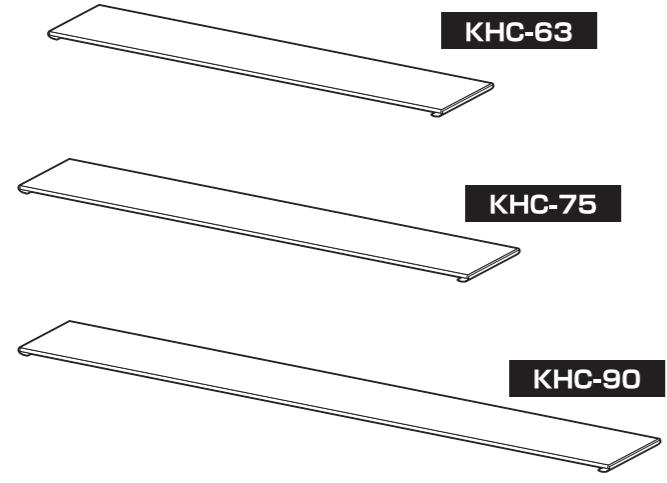

排気口カバー

取扱い説明書 **KHC-63/75/90共用**

この度は、当製品をお買い上げいただき誠にありがとうございます。
使用前に、この取扱説明書を最後までお読みのうえ正しい使い方
で末永くご愛用ください。この取扱説明書は組み立て後も捨てずに、大
切に保管しておいてください。

品質表示

- 外形寸法(約) KHC-63:幅68×奥行10×高さ2.5(cm)
KHC-75:幅80×奥行10×高さ2.5(cm)
KHC-90:幅95×奥行10×高さ2.5(cm)
- 構造部材 金属(ステンレス鋼)

MADE IN CHINA

- 本製品は、一般家庭用コンロの排気口カバーです。
- 高温多湿でない室内でご使用ください。
- 耐熱温度: 200℃まで
- 以下の耐荷重の範囲にてご使用ください。
全体耐荷重: 20kg
※耐荷重値は均等荷重値です。一か所に集中して荷重をかけるのではなく、均等に荷重をかけてください。

使用上の注意

●グリルを使用する際は必ずカバーを外してください。

●カバーに熱いものを置いて使用している際、またその直後に触ると、やけどをする恐れがありますのでご注意ください。