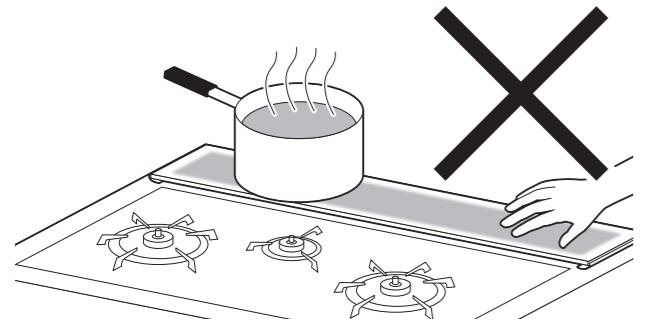

MADE IN CHINA

- 本製品は、一般家庭用コンロの排気口カバーです。
- 高温多湿でない室内でご使用ください。
- 耐熱温度: 200℃まで
- 以下の耐荷重の範囲にてご使用ください。
全体耐荷重: 20kg
※耐荷重値は均等荷重値です。一か所に集中して荷重をかけるのではなく、均等に荷重をかけてください。

使用上の注意

●グリルを使用する際は必ずカバーを外してください。

●カバーに熱いものを置いて使用している際、またその直後に触ると、やけどをする恐れがありますのでご注意ください。

●カバーで手や指を切らないようご注意ください。

●カバーは火元から離してお使いください。

●耐荷重値は均等荷重値です。一か所に集中して荷重をかけるのではなく、均等に荷重をかけてください。

危険

家庭用ですので業務用に使用しないでください

踏み台代わりに使用しないでください

直射日光や高温多湿な場所に設置しないでください

開梱の際は換気に十分注意してください