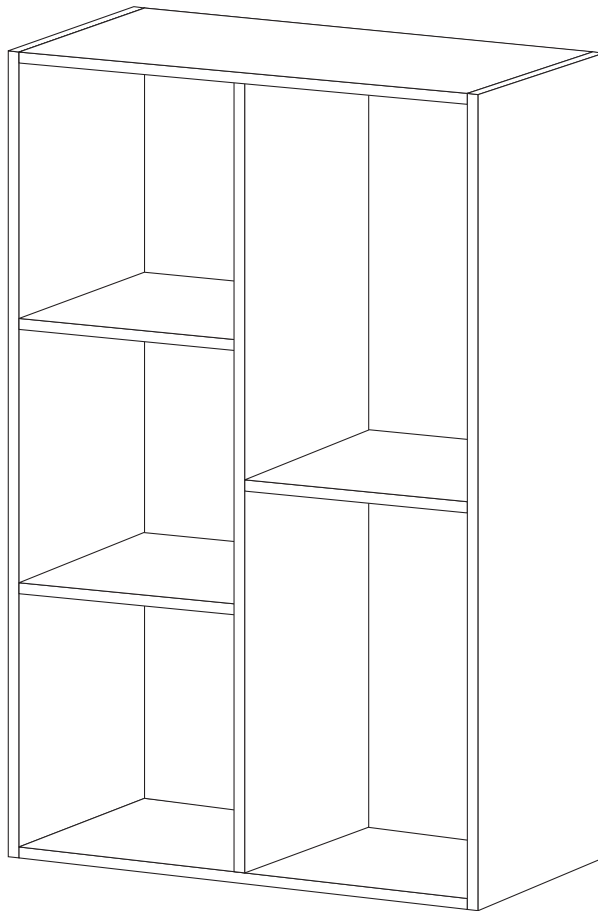

組 み 立 て 説 明 書

フリーボックス

KGFR-1

完成図

品質表示

- 外形寸法：幅57.5×奥行29.0×高さ89.0(cm)
- 甲板の表面材：プリント紙化粧パーティクルボード
- 構造部材：[本体]プリント紙化粧繊維板、
プリント紙化粧パーティクルボード

MADE IN INDONESIA

フリーボックス

部品明細

■ 組み立てる前に部品が揃っている事をご確認ください。

【本体用部品】

本体の組立手順