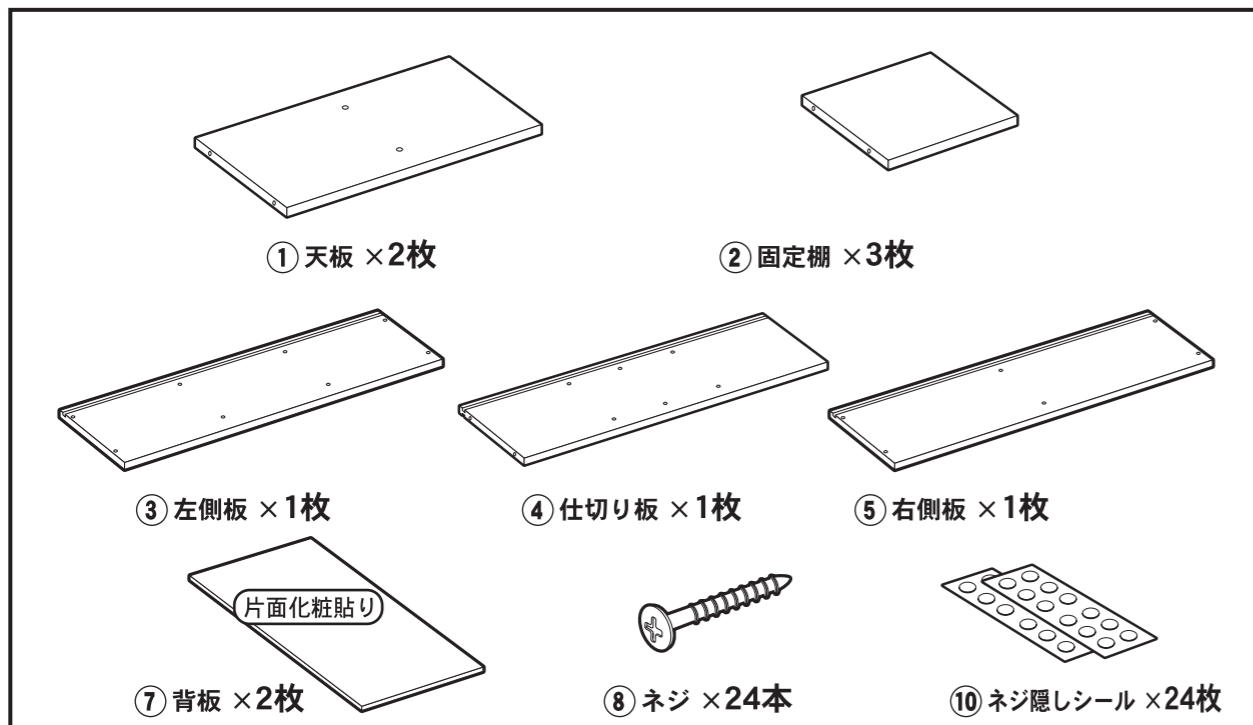

組 み 立 て 説 明 書

フリーボックス

KGFR-1

完成図

品質表示

- 外形寸法：幅57.5×奥行29.0×高さ89.0(cm)
- 甲板の表面材：プリント紙化粧パーティクルボード
- 構造部材：[本体]プリント紙化粧繊維板、
プリント紙化粧パーティクルボード

MADE IN INDONESIA

フリーボックス

部品明細

■ 組み立てる前に部品が揃っている事をご確認ください。

【本体用部品】

本体の組立手順