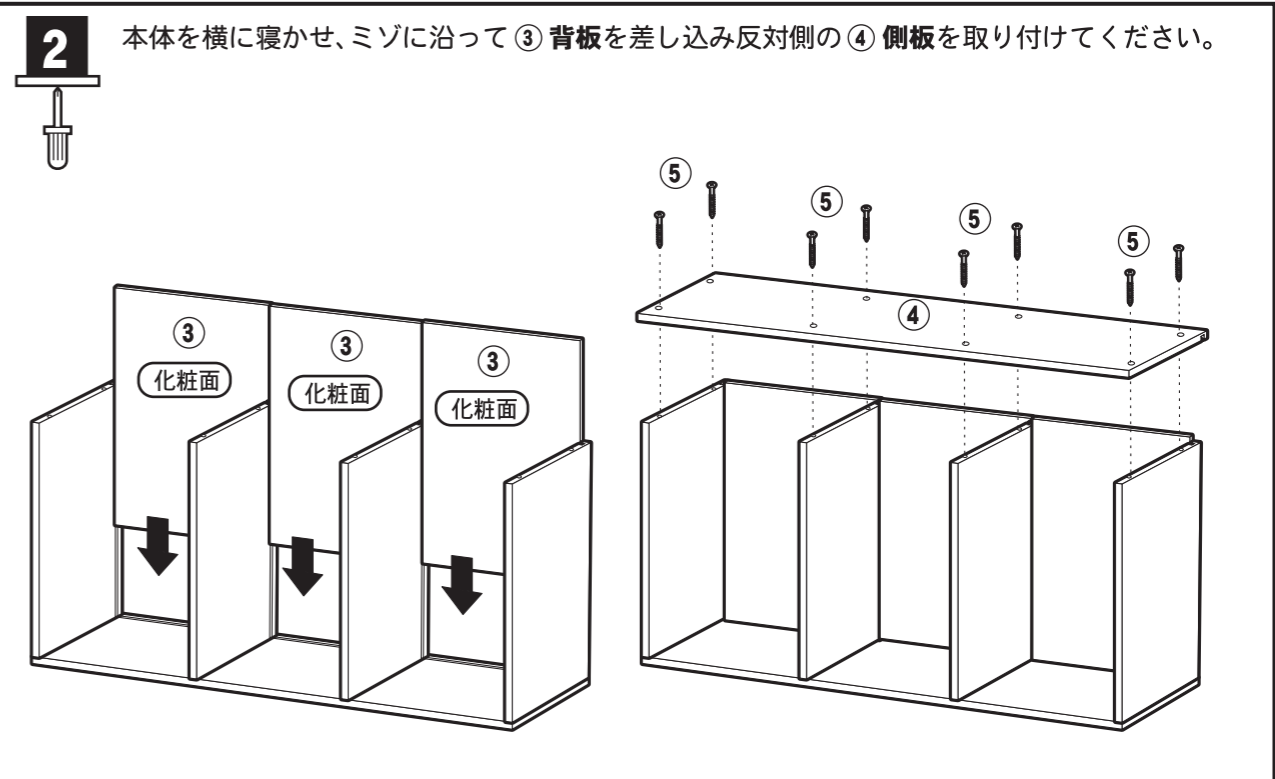

組 み 立 て 説 明 書

A4カラーボックス

KGAB-3

完成図

品質表示

- 外形寸法：幅36.0×奥行26.0×高さ106.0(cm)
- 甲板の表面材：プリント紙化粧パーティクルボード
- 構造部材：[本体]プリント紙化粧繊維板、
プリント紙化粧パーティクルボード

MADE IN INDONESIA

A4カラーボックス

部品明細

■ 組み立てる前に部品が揃っている事をご確認ください。

【本体用部品】

本体の組立手順