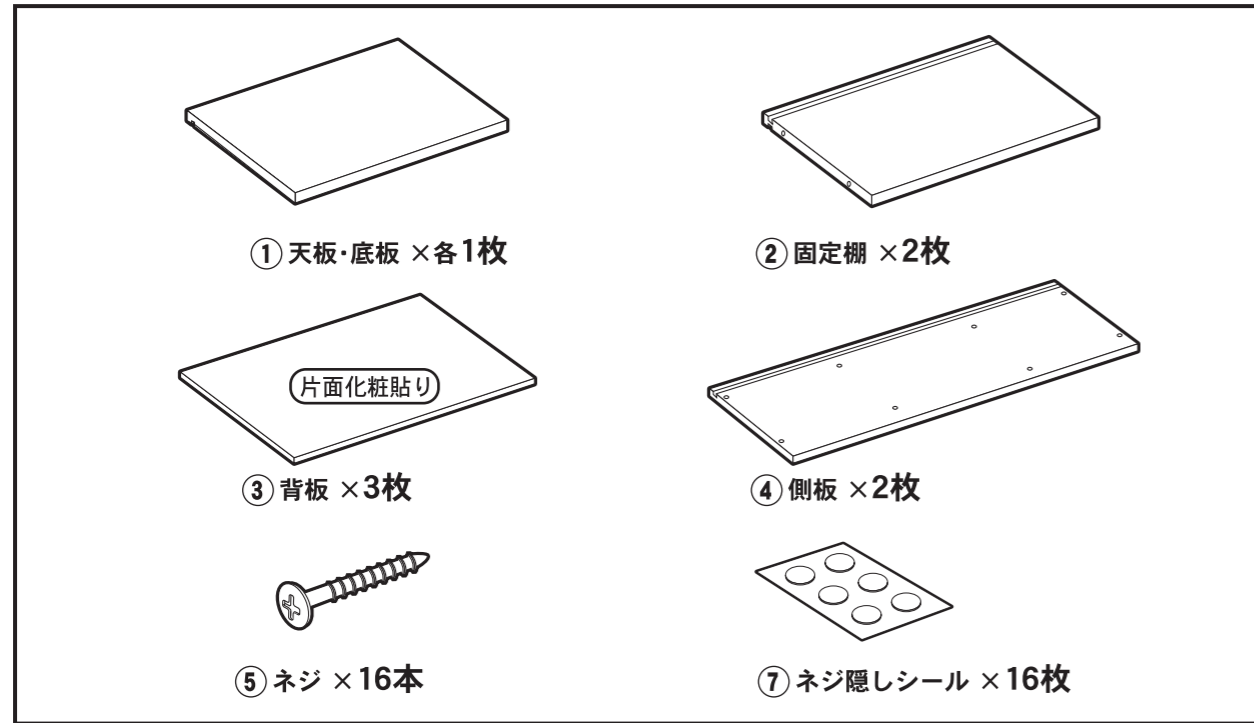

組 み 立 て 説 明 書

A4カラーボックス

KGAB-3

完成図

品質表示

- 外形寸法：幅36.0×奥行26.0×高さ106.0(cm)
- 甲板の表面材：プリント紙化粧パーティクルボード
- 構造部材：[本体]プリント紙化粧繊維板、
プリント紙化粧パーティクルボード

MADE IN INDONESIA

A4カラーボックス

部品明細

■ 組み立てる前に部品が揃っている事をご確認ください。

【本体用部品】

本体の組立手順