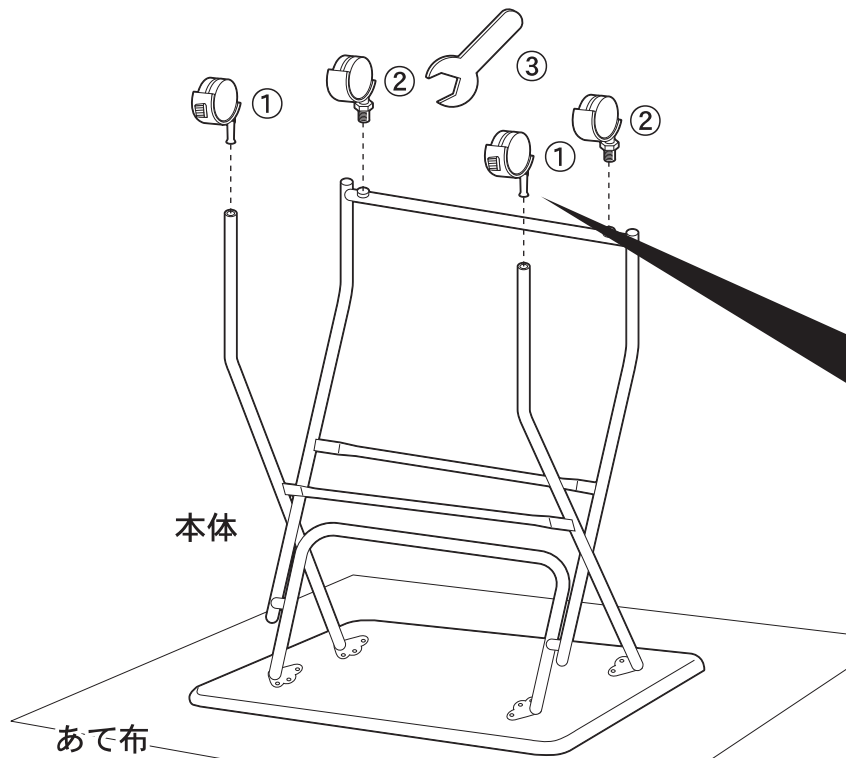

## キャスター付ミニテーブルをお買い上げのお客様へ

この度は本商品をお買い上げいただきまして、ありがとうございます。  
ご使用前に下図の通りキャスターを取り付けてください。

❗ 床に傷がつく恐れがあります  
ので、柔らかい布等を敷いてください。

### 付属部品

①キャスター  
(ストッパー付)

②キャスター  
(ストッパーなし)

③スパナ

### キャスター取り付けの際のご注意

縁があたるまで差し込んでください。  
差し込みが不足した状態で使用すると、  
キャスターが脱落し、転倒する可能性  
があります。