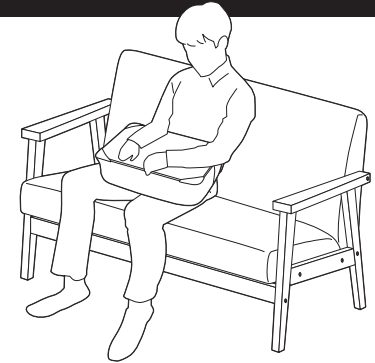

くっしょんテーブル

取扱説明書 **AHT-3526**

この度は、当製品をお買い上げいただき誠にありがとうございます。
使用前に、この取扱説明書を最後までお読みのうえ正しい使い方で
末永くご愛用ください。この取扱説明書は組み立て後も捨てずに、大
切に保管しておいてください。

品質表示

- 寸 法 (約) 幅35×奥行26×高さ13(cm)
- 構 造 部 材 テーブル/天然木/イン
- 外 生 地 ポリエステル、ポリウレタン
- 内 生 地 ポリエステル、ポリウレタン
- 話 物 ポリスチレン

MADE IN CHINA

■直射日光や熱、冷暖房機の強風等が直接当たらないようにしてください。変形・変色の原因になることが
あります。
■長期間使用される時は、通常の使用による摩擦・振動等による変化が発生していることがあります。定期
的(1ヶ月程度毎)に点検してください。破損・変形等の異常を発見した場合、ただちに使用を中止してくだ
さい。変化による破損によるケガをすることがあります。
■商品の上に乗ったり、踏み台として使用しないでください。転倒し、ケガや商品破損の原因になります。
■この商品は、一般家庭用以外(店舗用・業務用・野外用等)には使用しないでください。商品が破損し、ケガ
の原因になります。
■商品の上には、直接熱い物や、ぬれた物を長時間置いたり、ビニール等で長時間おわって使用しないでく
ださい。表面の仕上げに変色や、変形、はがれが発生することがあります。

■日常のお手入れは、乾いた布で軽く拭いてください。汚れがひどい場合は、水と少量の中性洗剤を混ぜた
もので拭き取り、その後すぐに、乾いた布で拭き取ってください。
■シッパやペンシッパ等の有機溶剤を含んだ布等で、拭かないでください。表面の仕上げに変色や変形、は
がれが発生することがあります。
■天災等の不可抗力やお客様のお取り扱いの不注意、不当な修理、改造による故障・破損等は保証いたしか
ねます。
■廃棄処分される場合は、お住まいの自治体の指示に従い、処分、廃棄してください。

太ももの上に乗せてお使いください

取扱上の注意

- ●塩化ビニル樹脂(PVC)やポリウレタンなどの床材や合皮ソファなどは、その特性によって密着しているものの色を吸収する
  ことがあります。荷重をかけた状態、長時間、高温多湿などでの密着にご注意ください。
- ●遊び場のソファとしての使用は避けてください。ソファ上で
  激しく動き回ると、骨折などの思わぬケガをすることがあり
  ます。
- ●外装のビニル袋を頭からかぶつたりしないでください。窒息
  する恐れがあります。特にお子様の手の届かないように注意
  してください。
- ●敷いたままの状態にしておくと、湿気が液化して底の部分に
  とどまりカビを発生させる場合があります。定期的に直射日 光
  を避け、必ず陰干ししてください。
- ●鋭利な物を商品の近くに置かないでください。カバーが破れ、
  中のビーズが出てくる可能性があります。
- ●誤ってビーズを吸い込んだ場合は医師に相談してください。
  ●ビーズを取り出したり、本体を洗ったりしないでください。

取扱い・組立説明書は大切に保管してください

この度は、弊社商品をお買い上げいただき誠にありがとうございます。

1. 製品購入後すみやかに、部品・部材を確認してください。不足及び不具合があった場合は、
  部品・部材の発送、不具合品の交換対応させていただきます。
2. 以下に該当する場合には、1の適用はできませんので予めご了承ください。
  - (1)取扱い・組み立て説明書、製品ラベルなどの記載に反するお取り扱いによる故障または損傷。
  - (2)ご購入後の設置場所の移動やご使用中における落下・衝撃などに起因する故障または損傷。
  - (3)保管上の不備及び手入れの不備による故障または損傷。
  - (4)一般家庭以外での使用(業務用での長時間使用等)による故障または損傷。
  - (5)ご使用上の誤りあるいは不当な改造や修理に起因する故障または損傷。
  - (6)ご使用の経年による消耗品の損傷。
  - (7)火災・地震・落雷その他天災あるいは外部要因の異常に起因する故障または損傷。
  - (8)オークションなどの個人間売買を含む中古販売による製品。

当製品につきまして
ご不明な点がございましたら
右記までご連絡ください。

消費者窓口 フリーダイヤル

0120-069-060

▲M9:00~PM5:30 土日・祝除く
発売元：株式会社 山崎 家庭機器事業部
〒550-8560 大阪府大阪市西区長瀬3丁目2番5号

※故障及びお問い合わせは、お買い求められました販売店までお申し付けください。
※商品の仕様は予告なく変更する事があります。

危険

家庭用ですので
業務用には使用し
ないでください

本来の用途以外
の使い方はしな
いでください

異常が生じたま
ま使用しないで
ください

警告

踏み台代わりに
使用しないでく
ださい

偏った荷重や過
度な荷重は掛け
ないでください

物品をのせたま
ま移動を行わな
いでください

製品にぶら下が
ったりしないで
ください

注意

熱い鍋やヤカン
等を置かないで
ください

直射日光や高温
多湿な場所に設
置しないでくだ
さい

ストーブ等の火
気の近くには設
置しないでくだ
さい

分解・改造はし
ないでください

開梱の際は換気
に十分注意して
ください

お子様が乗つた
り、押したり、
遊んだりしない
ように注意して
ください

水平な場所に設
置してください

お手入れにはか
たく絞ったタオ
ル等をお使いこ
ださい

水気のあるもの
をこぼしたらすぐ
に拭き取ってくだ
さい

お客様のお取扱
いの不注意によ
る破損等の補償
はいたしかねま
す

廃棄する際は居
住地域の処理法
に従ってくださ
い

本組立説明書を
許可無く転載す
ることは禁止し
ております