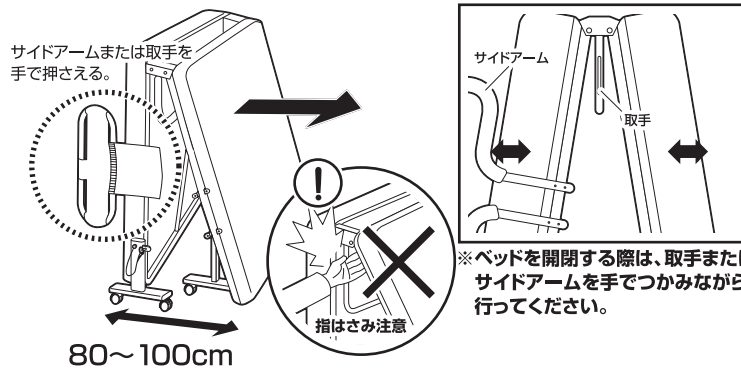

折りたたみベッド(低反発ウレタン入り)

型番: BAS-1S RGT

取り扱い・組み立て説明書

この度は、当製品をお買い上げいただき誠にありがとうございます。使用前に、この取扱説明書を最後までお読みのうえ正しい使い方でご愛用ください。この取扱説明書は組み立て後も捨てず、大切に保管しておいてください。

品質表示

- 外形寸法 ベッド時:幅98.5cm×奥行201cm×高さ65cm
折りたたみ時:幅48cm×奥行98.5cm×高さ114.5cm
- 構造部材 フレーム:金属(スチール)
マット部:ウレタンフォーム
- 表面加工 フレーム:エポキシ樹脂塗装

使用上のご注意

指はさみに注意してください。

ストッパーピンを抜いた状態で、ベッドの端に座らないでください。

リクライニング部に過度の荷重をかけないでください。

ベッドを設置する際、周囲の壁や家具などから10cm以上離してください。

【完成図】

組み立ての際、参考にしてください。

部品明細

■組み立てる前に部品が揃っている事を御確認ください。

※イメージ図がお手元の商品と異なる場合がございます。ご了承ください。

設置の仕方

A サイドアームまたは取手を手で押さえ、外側に開いてください。80~100cm開いた所で軽くとめます。

B 次にサイドアームを持ちゆっくりと広げて設置してください。

設置の際は...

- 1 頭・脚側のキャスターと脚側のストッパーピンのロックを解除してから行ってください。
- 2 脚を浮かさないようにゆっくり広げてください。脚が可動式のため、内側や外側に倒れる可能性があります。ご注意ください。