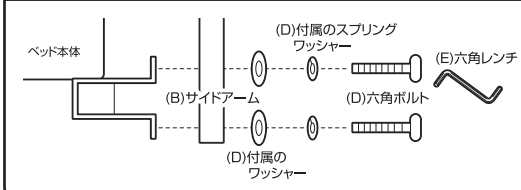

キャスターのストッパーについて

移動の際は、キャスターに付いているストッパーを上げてから行ってください。

ご使用の際はストッパーを下げてください。

この度は当製品をお買い上げいただき誠にありがとうございます。ご使用前に、この取扱説明書をよくお読みの上正しくお使いください。この取扱説明書は、大切に保管し、必要なお読みください。

❗商品に用いられる塗料や接着剤のにおいがこもりますので、開梱後・組立後はお部屋を換気してください。

■各締め付け箇所は仮止めし、組み立て完成後各箇所をしっかりと締め直してください。

1 組み立ての準備をします。

2 本体を起こし、左右に広げてからサイドアームとポケットを取り付けます。最後に各部にゆるみがない事を確認して完成です。

サイドアームの取り付け

ポケットの取り付け

マジックテープで取り付けてください。

(B)サイドアームは、お好みの場所に取り付けてください。

❗ ベッド本体の広げ方については、1ページの【設置の仕方】の欄を参照してください。