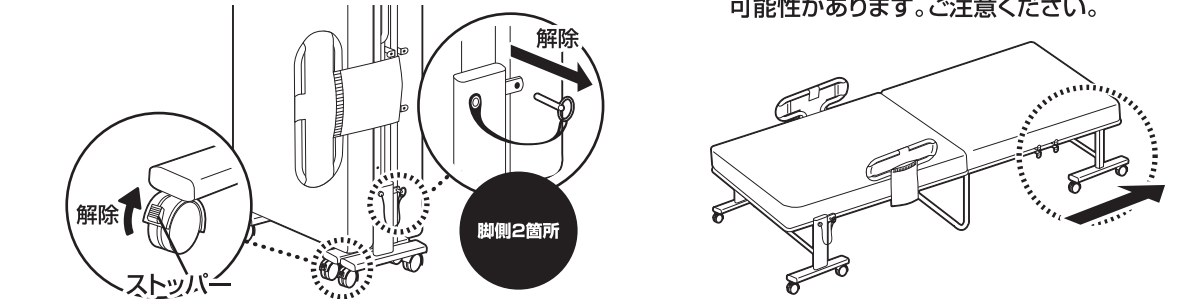

折りたたみベッド(低反発ウレタン入り)

型番: BAS-1S RGT

取り扱い・組み立て説明書

この度は、当製品をお買い上げいただき誠にありがとうございます。使用前に、この取扱説明書を最後までお読みのうえ正しい使い方でご愛用ください。この取扱説明書は組み立て後も捨てず、大切に保管しておいてください。

品質表示

- 外形寸法 ベッド時:幅98.5cm×奥行201cm×高さ65cm
折りたたみ時:幅48cm×奥行98.5cm×高さ114.5cm
- 構造部材 フレーム:金属(スチール)
マット部:ウレタンフォーム
- 表面加工 フレーム:エポキシ樹脂塗装

使用上のご注意

指はさみに注意してください。

ストッパーピンを抜いた状態で、ベッドの端に座らないでください。

リクライニング部に過度の荷重をかけないでください。

ベッドを設置する際、周囲の壁や家具などから10cm以上離してください。

【完成図】

組み立ての際、参考にしてください。

部品明細

■組み立てる前に部品が揃っている事を御確認ください。

※イメージ図がお手元の商品と異なる場合がございます。ご了承ください。

設置の仕方

A サイドアームまたは取手を手で押さえ、外側に開いてください。80~100cm開いた所で軽くとめます。

B 次にサイドアームを持ちゆっくりと広げて設置してください。

設置の際は...

- 1 頭・脚側のキャスターと脚側のストッパーピンのロックを解除してから行ってください。
- 2 脚を浮かさないようにゆっくり広げてください。脚が可動式のため、内側や外側に倒れる可能性があります。ご注意ください。

折りたたむ際は...

- 1 頭・脚側のキャスターと頭・脚側のストッパーピンのロックを解除してから行ってください。
- 2 脚を浮かさないように広げてください。可動式のため、内側に入り込む可能性があります。

※広げた後、閉じた後も必ず左右のストッパーピンを差してください。

リクライニングの仕方

マット中央部を押さえながらリクライニングを起こします。

⚠ リクライニングを起こしたまま、過度の荷重をかけないでください。