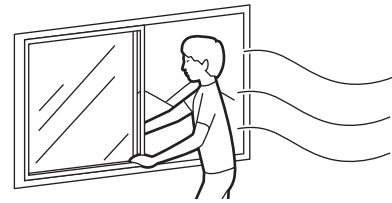

折りたたむ際は...

- 1 頭・脚側のキャスターと頭・脚側のストッパーピンのロックを解除してから行ってください。
- 2 脚を浮かさないように広げてください。可動式のため、内側に入り込む可能性があります。

※広げた後、閉じた後も必ず左右のストッパーピンを差してください。

リクライニングの仕方

マット中央部を押さえながらリクライニングを起こします。

⚠ リクライニングを起こしたまま、過度の荷重をかけないでください。

キャスターのストッパーについて

移動の際は、キャスターに付いているストッパーを上げてから行ってください。

ご使用の際はストッパーを下げてください。

この度は当製品をお買い上げいただき誠にありがとうございます。ご使用前に、この取扱説明書をよくお読みの上正しくお使いください。この取扱説明書は、大切に保管し、必要なお読みください。

❗商品に用いられる塗料や接着剤のにおいがこもりますので、開梱後・組立後はお部屋を換気してください。

■各締め付け箇所は仮止めし、組み立て完成後各箇所をしっかりと締め直してください。

1 組み立ての準備をします。

2 本体を起こし、左右に広げてからサイドアームとポケットを取り付けます。最後に各部にゆるみがない事を確認して完成です。

サイドアームの取り付け

ポケットの取り付け

マジックテープで取り付けてください。

(B)サイドアームは、お好みの場所に取り付けてください。

❗ ベッド本体の広げ方については、1ページの【設置の仕方】の欄を参照してください。