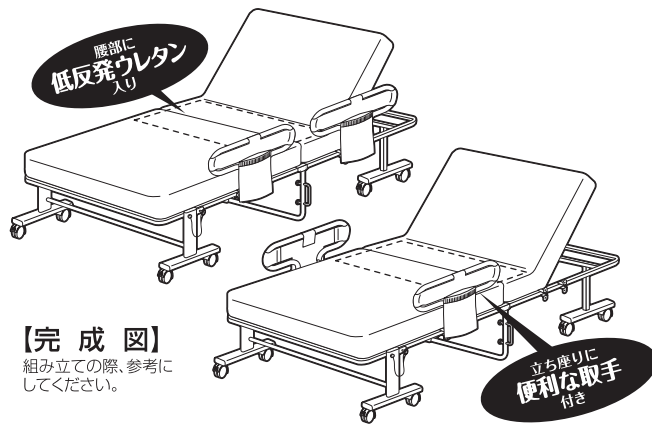

折りたたみベッド(低反発ウレタン入り)

型番: BAS-1S RGT

取り扱い・組み立て説明書

この度は、当製品をお買い上げいただき誠にありがとうございます。使用前に、この取扱説明書を最後までお読みのうえ正しい使い方でご愛用ください。この取扱説明書は組み立て後も捨てず、大切に保管しておいてください。

品質表示

- 外形寸法 ベッド時:幅98.5cm×奥行201cm×高さ65cm
折りたたみ時:幅48cm×奥行98.5cm×高さ114.5cm
- 構造部材 フレーム:金属(スチール)
マット部:ウレタンフォーム
- 表面加工 フレーム:エポキシ樹脂塗装

使用上のご注意

指はさみに注意してください。

ストッパーピンを抜いた状態で、ベッドの端に座らないでください。

リクライニング部に過度の荷重をかけないでください。

ベッドを設置する際、周囲の壁や家具などから10cm以上離してください。

【完成図】

組み立ての際、参考にしてください。

部品明細

■組み立てる前に部品が揃っている事を御確認ください。

※イメージ図がお手元の商品と異なる場合がございます。ご了承ください。

設置の仕方

A サイドアームまたは取手を手で押さえ、外側に開いてください。80~100cm開いた所で軽くとめます。

B 次にサイドアームを持ちゆっくりと広げて設置してください。

設置の際は...

- 1 頭・脚側のキャスターと脚側のストッパーピンのロックを解除してから行ってください。
- 2 脚を浮かさないようにゆっくり広げてください。脚が可動式のため、内側や外側に倒れる可能性があります。ご注意ください。