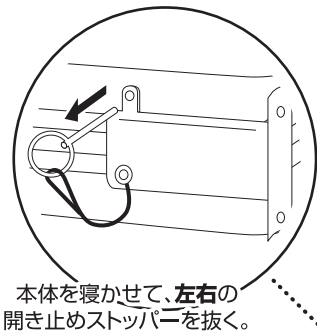

キャスターのストッパーについて

移動の際は、キャスターに付いているストッパーを上げてから行ってください。

ご使用の際はストッパーを下げてください。

この度は当製品をお買い上げいただき誠にありがとうございます。ご使用前に、この取扱説明書をよくお読みの上正しくお使いください。この取扱説明書は、大切に保管し、必要なお読みください。

❗商品に用いられる塗料や接着剤のにおいがこもりますので、開梱後・組立後はお部屋を換気してください。

■各締め付け箇所は仮止めし、組み立て完成後各箇所をしっかりと締め直してください。

1 組み立ての準備をします。

2 本体を起こし、左右に広げてからサイドアームとポケットを取り付けます。最後に各部にゆるみがない事を確認して完成です。

サイドアームの取り付け

ポケットの取り付け

マジックテープで取り付けてください。

(B)サイドアームは、お好みの場所に取り付けてください。

❗ ベッド本体の広げ方については、1ページの【設置の仕方】の欄を参照してください。