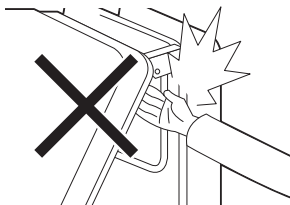

折りたたみベッド(低反発ウレタン入り)

型番: BAS-1S RGT

取り扱い・組み立て説明書

この度は、当製品をお買い上げいただき誠にありがとうございます。使用前に、この取扱説明書を最後までお読みのうえ正しい使い方でご愛用ください。この取扱説明書は組み立て後も捨てず、大切に保管しておいてください。

品質表示

- 外形寸法 ベッド時:幅98.5cm×奥行201cm×高さ65cm
折りたたみ時:幅48cm×奥行98.5cm×高さ114.5cm
- 構造部材 フレーム:金属(スチール)
マット部:ウレタンフォーム
- 表面加工 フレーム:エポキシ樹脂塗装

使用上のご注意

指はさみに注意してください。

ストッパーピンを抜いた状態で、ベッドの端に座らないでください。

リクライニング部に過度の荷重をかけないでください。

ベッドを設置する際、周囲の壁や家具などから10cm以上離してください。

【完成図】

組み立ての際、参考にしてください。

部品明細

■組み立てる前に部品が揃っている事を御確認ください。

※イメージ図がお手元の商品と異なる場合がございます。ご了承ください。

設置の仕方

A サイドアームまたは取手を手で押さえ、外側に開いてください。80~100cm開いた所で軽くとめます。

B 次にサイドアームを持ちゆっくりと広げて設置してください。

設置の際は...

- 1 頭・脚側のキャスターと脚側のストッパーピンのロックを解除してから行ってください。
- 2 脚を浮かさないようにゆっくり広げてください。脚が可動式のため、内側や外側に倒れる可能性があります。ご注意ください。