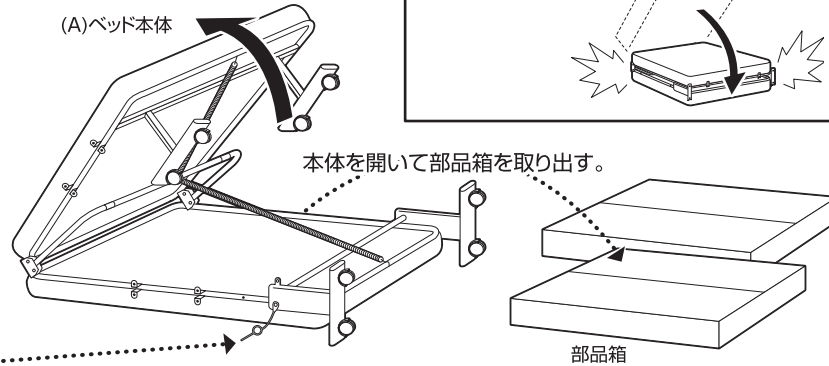

キャスターのストッパーについて

移動の際は、キャスターに付いているストッパーを上げてから行ってください。

ご使用の際はストッパーを下げてください。

この度は当製品をお買い上げいただき誠にありがとうございます。ご使用前に、この取扱説明書をよくお読みの上正しくお使いください。この取扱説明書は、大切に保管し、必要なお読みください。

❗商品に用いられる塗料や接着剤のにおいがこもりますので、開梱後・組立後はお部屋を換気してください。

■各締め付け箇所は仮止めし、組み立て完成後各箇所をしっかりと締め直してください。

1 組み立ての準備をします。

2 本体を起こし、左右に広げてからサイドアームとポケットを取り付けます。最後に各部にゆるみがない事を確認して完成です。

サイドアームの取り付け

ポケットの取り付け

マジックテープで取り付けてください。

(B)サイドアームは、お好みの場所に取り付けてください。

❗ ベッド本体の広げ方については、1ページの【設置の仕方】の欄を参照してください。