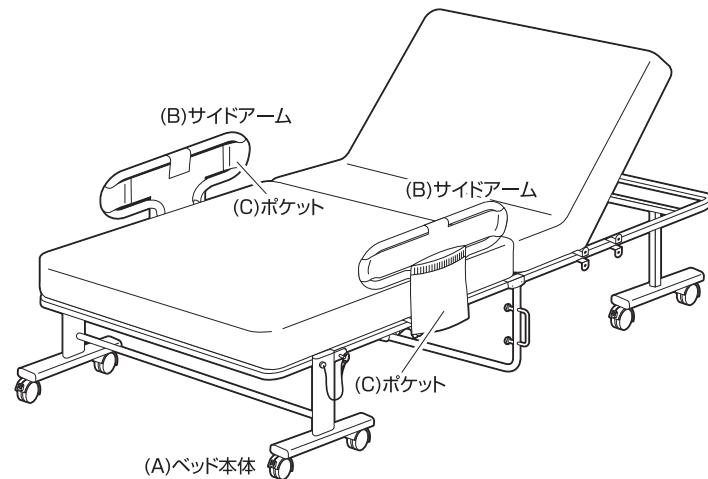

■各締め付け箇所は仮止めし、組み立て完成後各箇所をしっかりと締め直してください。

1 組み立ての準備をします。

2 本体を起こし、左右に広げてからサイドアームとポケットを取り付けます。最後に各部にゆるみがない事を確認して完成です。

サイドアームの取り付け

ポケットの取り付け

マジックテープで取り付けてください。

(B)サイドアームは、お好みの場所に取り付けてください。

❗ ベッド本体の広げ方については、1ページの【設置の仕方】の欄を参照してください。