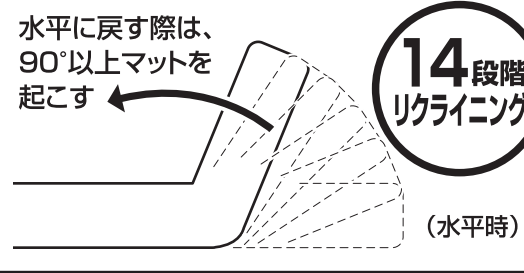

リクライニングの仕方