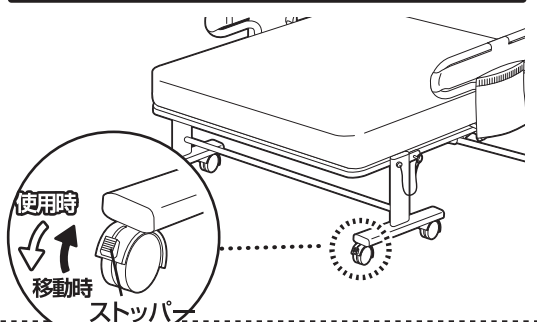

キャスターのストッパーについて

移動の際は、キャスターに付いているストッパーを上げてから行ってください。

ご使用の際はストッパーを下げてください。