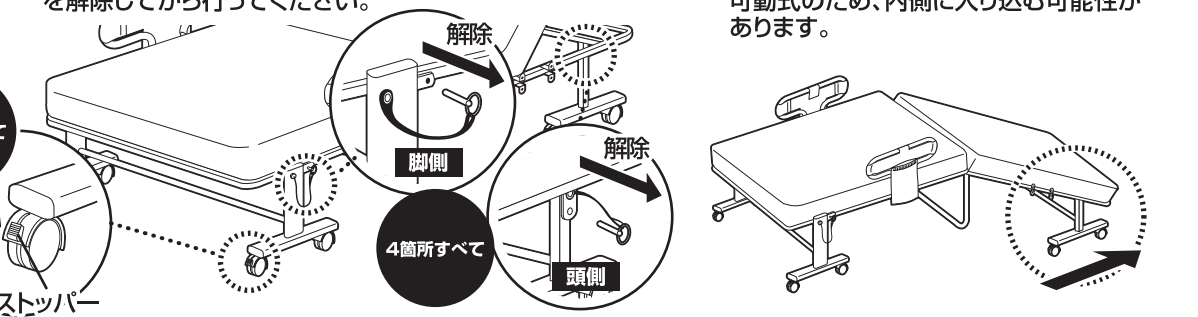

折りたたみベッド(低反発ウレタン入り)

型番: BAS-1S RGT

取り扱い・組み立て説明書

この度は、当製品をお買い上げいただき誠にありがとうございます。使用前に、この取扱説明書を最後までお読みのうえ正しい使い方でご愛用ください。この取扱説明書は組み立て後も捨てず、大切に保管しておいてください。

品質表示

- 外形寸法 ベッド時:幅98.5cm×奥行201cm×高さ65cm
折りたたみ時:幅48cm×奥行98.5cm×高さ114.5cm
- 構造部材 フレーム:金属(スチール)
マット部:ウレタンフォーム
- 表面加工 フレーム:エポキシ樹脂塗装

使用上のご注意

指はさみに注意してください。

ストッパーピンを抜いた状態で、ベッドの端に座らないでください。

リクライニング部に過度の荷重をかけないでください。

ベッドを設置する際、周囲の壁や家具などから10cm以上離してください。

【完成図】

組み立ての際、参考にしてください。

部品明細

■組み立てる前に部品が揃っている事を御確認ください。

※イメージ図がお手元の商品と異なる場合がございます。ご了承ください。

設置の仕方

A サイドアームまたは取手を手で押さえ、外側に開いてください。80~100cm開いた所で軽くとめます。

B 次にサイドアームを持ちゆっくりと広げて設置してください。

設置の際は...

- 1 頭・脚側のキャスターと脚側のストッパーピンのロックを解除してから行ってください。
- 2 脚を浮かさないようにゆっくり広げてください。脚が可動式のため、内側や外側に倒れる可能性があります。ご注意ください。

折りたたむ際は...

- 1 頭・脚側のキャスターと頭・脚側のストッパーピンのロックを解除してから行ってください。
- 2 脚を浮かさないように広げてください。可動式のため、内側に入り込む可能性があります。

※広げた後、閉じた後も必ず左右のストッパーピンを差してください。

リクライニングの仕方

マット中央部を押さえながらリクライニングを起こします。

⚠ リクライニングを起こしたまま、過度の荷重をかけないでください。