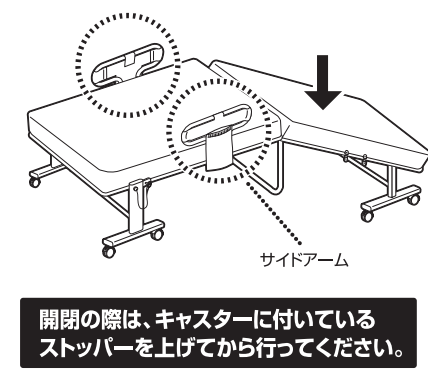

折りたたみベッド(低反発ウレタン入り)

型番: BAS-1S RGT

取り扱い・組み立て説明書

この度は、当製品をお買い上げいただき誠にありがとうございます。使用前に、この取扱説明書を最後までお読みのうえ正しい使い方でご愛用ください。この取扱説明書は組み立て後も捨てず、大切に保管しておいてください。

品質表示

- 外形寸法 ベッド時:幅98.5cm×奥行201cm×高さ65cm
折りたたみ時:幅48cm×奥行98.5cm×高さ114.5cm
- 構造部材 フレーム:金属(スチール)
マット部:ウレタンフォーム
- 表面加工 フレーム:エポキシ樹脂塗装

使用上のご注意

指はさみに注意してください。

ストッパーピンを抜いた状態で、ベッドの端に座らないでください。

リクライニング部に過度の荷重をかけないでください。

ベッドを設置する際、周囲の壁や家具などから10cm以上離してください。

【完成図】

組み立ての際、参考にしてください。

部品明細

■組み立てる前に部品が揃っている事を御確認ください。

※イメージ図がお手元の商品と異なる場合がございます。ご了承ください。

設置の仕方

A サイドアームまたは取手を手で押さえ、外側に開いてください。80~100cm開いた所で軽くとめます。

B 次にサイドアームを持ちゆっくりと広げて設置してください。

設置の際は...

- 1 頭・脚側のキャスターと脚側のストッパーピンのロックを解除してから行ってください。
- 2 脚を浮かさないようにゆっくり広げてください。脚が可動式のため、内側や外側に倒れる可能性があります。ご注意ください。

折りたたむ際は...

- 1 頭・脚側のキャスターと頭・脚側のストッパーピンのロックを解除してから行ってください。
- 2 脚を浮かさないように広げてください。可動式のため、内側に入り込む可能性があります。

※広げた後、閉じた後も必ず左右のストッパーピンを差してください。

リクライニングの仕方

マット中央部を押さえながらリクライニングを起こします。

⚠ リクライニングを起こしたまま、過度の荷重をかけないでください。