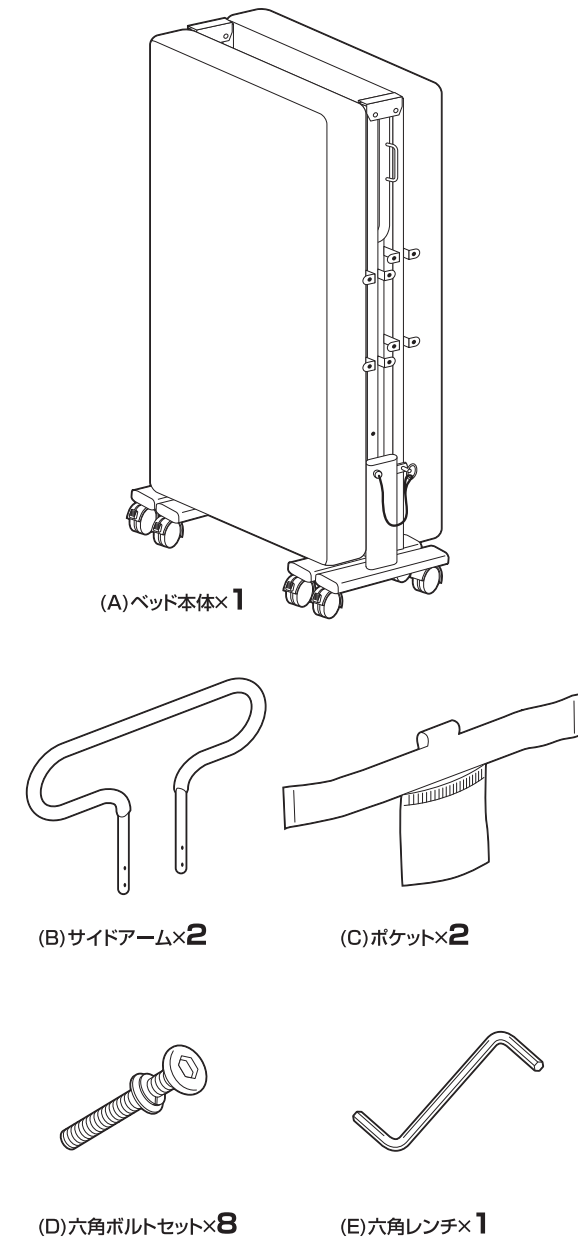

折りたたみベッド(低反発ウレタン入り)

型番: BAS-1S RGT

取り扱い・組み立て説明書

この度は、当製品をお買い上げいただき誠にありがとうございます。使用前に、この取扱説明書を最後までお読みのうえ正しい使い方でご愛用ください。この取扱説明書は組み立て後も捨てず、大切に保管しておいてください。

品質表示

- 外形寸法 ベッド時:幅98.5cm×奥行201cm×高さ65cm
折りたたみ時:幅48cm×奥行98.5cm×高さ114.5cm
- 構造部材 フレーム:金属(スチール)
マット部:ウレタンフォーム
- 表面加工 フレーム:エポキシ樹脂塗装

使用上のご注意

指はさみに注意してください。

ストッパーピンを抜いた状態で、ベッドの端に座らないでください。

リクライニング部に過度の荷重をかけないでください。

ベッドを設置する際、周囲の壁や家具などから10cm以上離してください。

【完成図】

組み立ての際、参考にしてください。

部品明細

■組み立てる前に部品が揃っている事を御確認ください。

※イメージ図がお手元の商品と異なる場合がございます。ご了承ください。

設置の仕方

A サイドアームまたは取手を手で押さえ、外側に開いてください。80~100cm開いた所で軽くとめます。

B 次にサイドアームを持ちゆっくりと広げて設置してください。

設置の際は...

- 1 頭・脚側のキャスターと脚側のストッパーピンのロックを解除してから行ってください。
- 2 脚を浮かさないようにゆっくり広げてください。脚が可動式のため、内側や外側に倒れる可能性があります。ご注意ください。