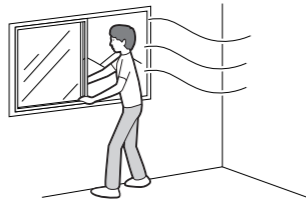

ポケットコイル 脚付きマットレス

YAMAZEN
BED SERIES

型番：PEIA-97195

取り扱い・組み立て説明書

この度は、当製品をお買い上げいただき誠にありがとうございます。使用前に、この取扱説明書を最後までお読みのうえ正しい使い方で末永くご愛用ください。この取扱説明書は組み立て後も捨てず、大切に保管しておいてください。

品質表示

- ●外形寸法：幅97cm×奥行195cm×高さ35cm
- ●構造部材：ウレタンフォーム、スプリング
- ●生地：ポリエステル100%

組み立て上のご注意

商品に使われる塗料や接着剤のにおいがこもりますので、開梱後・組立後はお部屋を換気してください。