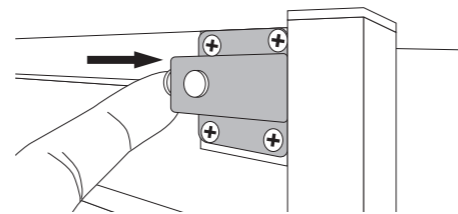

❗ 開閉の際は、フレームと天板の間で指を挟まないようご注意ください。

- 【開く時】
- ① 天板を上げる
 - ② フレームを広げる
 - ③ ロックする

- 【閉じる時】
- ① ロックをはずす
 - ② フレームを閉じる
 - ③ 天板を下ろす

ストッパーの操作

この箇所にストッパーが取り付けられています。

- 使用時(ロックする)
カチッと音が出るまでピンを押してください。

- 解除時(ロックをはずす)
ボタンを押すとピンがはずれます。