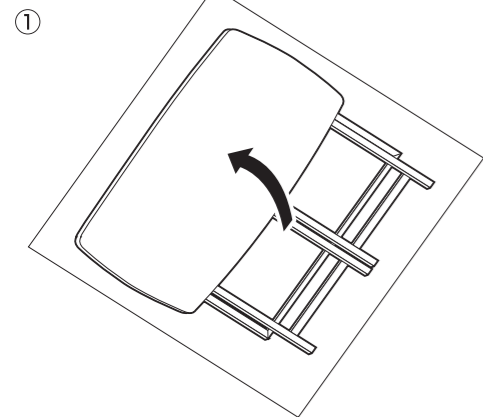

天然木折りたたみデスク

取り扱い説明書

SPD-7041H

この度は、当製品をお買い上げいただき誠にありがとうございます。使用前に、この取扱説明書を最後までお読みのうえ正しい使い方でお永くご愛用ください。この取扱説明書は組み立て後も捨てずに、大切に保管しておいてください。

品質表示

- 外形寸法(約) 幅70×奥行41×高さ70(cm)
折りたたみ時/幅70×奥行77×高さ6.5cm
- 構造部材 天然木
- 甲板の表面材 天然木化粧繊維板
- 表面加工 ラッカー塗装

MADE IN INDONESIA

【完成図】

組み立ての際、参考にしてください。

- 本製品はフレームの開閉機能を有した折りたたみ式のテーブルです。
- 使用時はフレームを広げて設置してください。不使用時には折りたたんで収納しておくことができます。
- 高温多湿で無い室内でご使用ください。
- 以下の耐荷重の範囲内でご使用ください。
全体耐荷重：20kg

デスクの開閉方法

※必ず商品を床に寝かせた状態で行ってください。

❗ 開閉の際は、フレームと天板の間で指を挟まないようご注意ください。

- 【開く時】
- ① 天板を上げる
 - ② フレームを広げる
 - ③ ロックする

- 【閉じる時】
- ① ロックをはずす
 - ② フレームを閉じる
 - ③ 天板を下ろす

ストッパーの操作

この箇所にストッパーが取り付けられています。

- 使用時(ロックする)
カチッと音が出るまでピンを押してください。

- 解除時(ロックをはずす)
ボタンを押すとピンがはずれます。