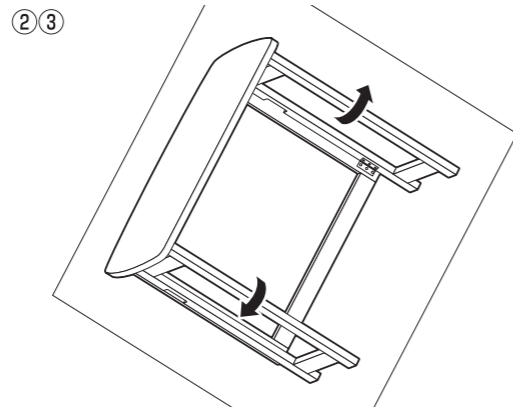

天然木折りたたみデスク

取り扱い説明書

SPD-7041H

この度は、当製品をお買い上げいただき誠にありがとうございます。使用前に、この取扱説明書を最後までお読みのうえ正しい使い方でお永くご愛用ください。この取扱説明書は組み立て後も捨てずに、大切に保管しておいてください。

品質表示

- 外形寸法(約) 幅70×奥行41×高さ70(cm)
折りたたみ時/幅70×奥行77×高さ6.5cm
- 構造部材 天然木
- 甲板の表面材 天然木化粧繊維板
- 表面加工 ラッカー塗装

MADE IN INDONESIA

【完成図】

組み立ての際、参考にしてください。

- 本製品はフレームの開閉機能を有した折りたたみ式のテーブルです。
- 使用時はフレームを広げて設置してください。不使用時には折りたたんで収納しておくことができます。
- 高温多湿で無い室内でご使用ください。
- 以下の耐荷重の範囲内でご使用ください。
全体耐荷重：20kg

デスクの開閉方法

※必ず商品を床に寝かせた状態で行ってください。

❗ 開閉の際は、フレームと天板の間で指を挟まないようご注意ください。

- 【開く時】
- ① 天板を上げる
 - ② フレームを広げる
 - ③ ロックする

- 【閉じる時】
- ① ロックをはずす
 - ② フレームを閉じる
 - ③ 天板を下ろす

ストッパーの操作

この箇所にストッパーが取り付けられています。

- 使用時(ロックする)
カチッと音が出るまでピンを押してください。

- 解除時(ロックをはずす)
ボタンを押すとピンがはずれます。