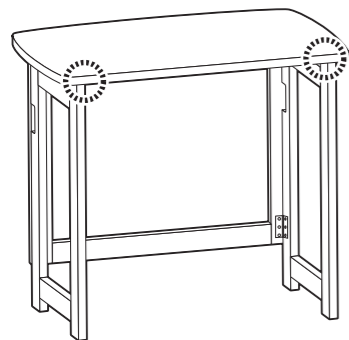

天然木折りたたみデスク

取り扱い説明書

SPD-7041H

この度は、当製品をお買い上げいただき誠にありがとうございます。使用前に、この取扱説明書を最後までお読みのうえ正しい使い方でお永くご愛用ください。この取扱説明書は組み立て後も捨てずに、大切に保管しておいてください。

品質表示

- 外形寸法(約) 幅70×奥行41×高さ70(cm)
折りたたみ時/幅70×奥行77×高さ6.5cm
- 構造部材 天然木
- 甲板の表面材 天然木化粧繊維板
- 表面加工 ラッカー塗装

MADE IN INDONESIA

【完成図】

組み立ての際、参考にしてください。

- 本製品はフレームの開閉機能を有した折りたたみ式のテーブルです。
- 使用時はフレームを広げて設置してください。不使用時には折りたたんで収納しておくことができます。
- 高温多湿で無い室内でご使用ください。
- 以下の耐荷重の範囲内でご使用ください。
全体耐荷重：20kg

デスクの開閉方法

※必ず商品を床に寝かせた状態で行ってください。

❗ 開閉の際は、フレームと天板の間で指を挟まないようご注意ください。

- 【開く時】
- ① 天板を上げる
 - ② フレームを広げる
 - ③ ロックする

- 【閉じる時】
- ① ロックをはずす
 - ② フレームを閉じる
 - ③ 天板を下ろす

ストッパーの操作

この箇所にストッパーが取り付けられています。

- 使用時(ロックする)
カチッと音が出るまでピンを押してください。

- 解除時(ロックをはずす)
ボタンを押すとピンがはずれます。