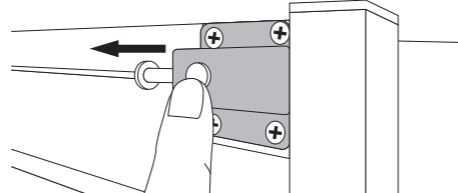

❗ 開閉の際は、フレームと天板の間で指を挟まないようご注意ください。

- 【開く時】
- ① 天板を上げる
 - ② フレームを広げる
 - ③ ロックする

- 【閉じる時】
- ① ロックをはずす
 - ② フレームを閉じる
 - ③ 天板を下ろす

ストッパーの操作

この箇所にストッパーが取り付けられています。

- 使用時(ロックする)
カチッと音が出るまでピンを押してください。

- 解除時(ロックをはずす)
ボタンを押すとピンがはずれます。