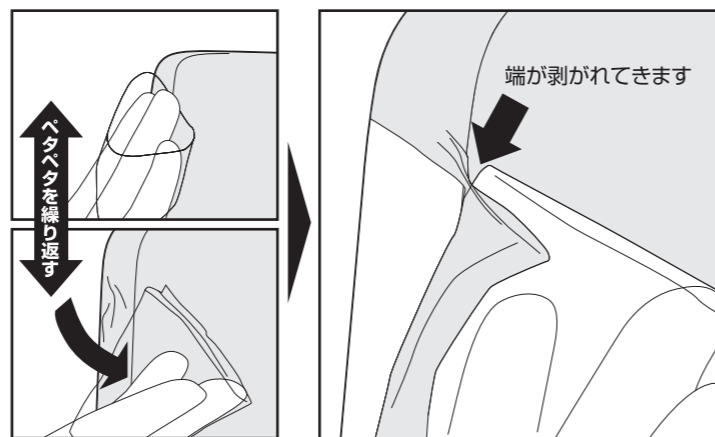

本製品のご使用方法

本製品は、テレビ台の天板に設置して使用する他に、床に設置してお使いいただくこともできます。

床面がフローリングや畳などの場合は、床面にキズがつかないように、カーペット等を敷いてお使いください。

保護シートについて

キズ・汚れ防止のため鏡面部分を保護するシートが貼り付けてあります。保護シートが剥がれにくい場合は、下図のように、回転台のフチからシートをはがしてください。

1 粘着テープをフチに貼る・剥がすを何度かペタペタと繰り返してください。端の部分が剥がれやすくなります。