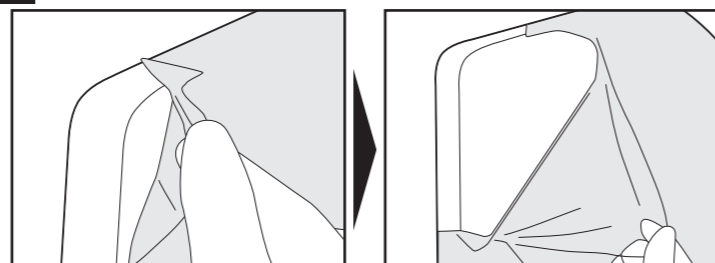

危険

家庭用ですので業務用に使用しないでください

踏み台代わりに使用しないでください

製品にぶら下がったりしないでください

ストーブ等の火気の近くには設置しないでください

注意

開梱の際は換気に十分注意してください

お子様が乗ったり、押したり、遊んだりしないように注意してください

水気のあるものをこぼしたらすぐに拭き取ってください

本組立説明書を許可無く転載することは禁止しております

本来の用途以外の使い方はしないでください

偏った荷重や過度な荷重は掛けしないでください

熱い鍋やヤカン等を置かないでください

分解・改造はしないでください

各部の組み立てがきっちりなされている事をご確認の上でご使用ください

水平な場所に設置してください

お客様のお取扱いの不注意による破損等の補償はいたしかねます

異常が生じたまま使用しないでください

物品をのせたまま移動を行わないでください

直射日光や高温多湿な場所に設置しないでください

回転部や可動部の指はさみ等に注意してください

お手入れにはかたく絞ったタオル等をお使いください

廃棄する際は居住地域の処理法に従ってください