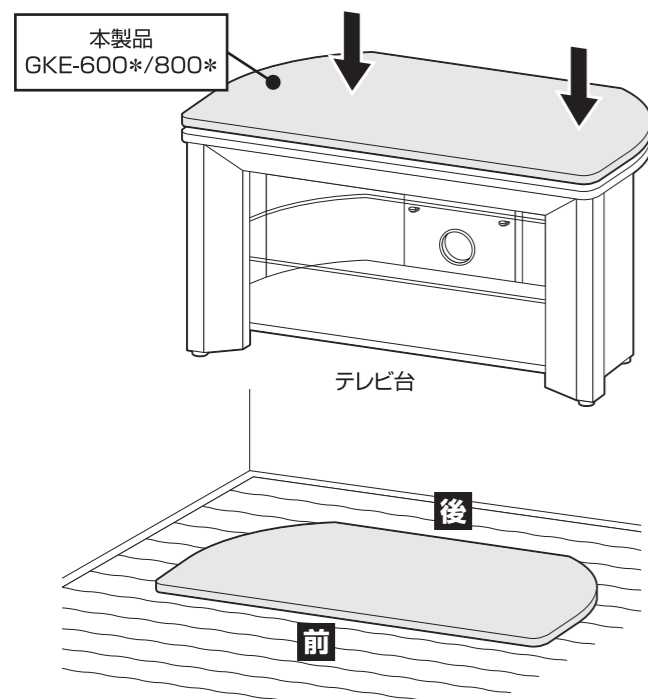

回転台

取り扱い説明書 GKE-600*/800*共用

この度は、当製品をお買い上げいただき誠にありがとうございます。使用前に、この取扱説明書を最後までお読みのうえ正しい使い方でご愛用ください。この取扱説明書は組み立て後も捨てずに、大切に保管しておいてください。

品質表示

- 外形寸法(約) GKE-600*/幅59.5×奥行39.5×高さ3(cm)
GKE-800*/幅80×奥行39.5×高さ3(cm)
- 甲板の表面材 合成樹脂化粧繊維板(塩化ビニル樹脂)

MADE IN INDONESIA

GKE-600*

GKE-800*

【完成図】

組み立ての際、参考にしてください。

- 本製品は一般家庭用です。
- 本製品は、テレビ台としての使用を想定しております。テレビ以外の物は乗せないよう、ご注意ください。また、椅子や踏み台として使わないでください。
- 設置場所・商品仕様によっては、床に傷がつく場合がございますので、板・布等で、床材を保護するようにしてください。
- 設置後の移動は、物を取納したまま、載せたままでは行わないでください。
- 高温多湿ではない室内で、床が水平な場所に設置してください。
- 過度に重いものを載せないようご注意ください。

本製品のご使用方法

本製品は、テレビ台の天板に設置して使用する他に、床に設置してお使いいただくこともできます。

床面がフローリングや畳などの場合は、床面にキズがつかないように、カーペット等を敷いてお使いください。

保護シートについて

キズ・汚れ防止のため鏡面部分を保護するシートが貼り付けてあります。保護シートが剥がれにくい場合は、下図のように、回転台のフチからシートをはがしてください。

1 粘着テープをフチに貼る・剥がすを何度かペタペタと繰り返してください。端の部分が剥がれやすくなります。