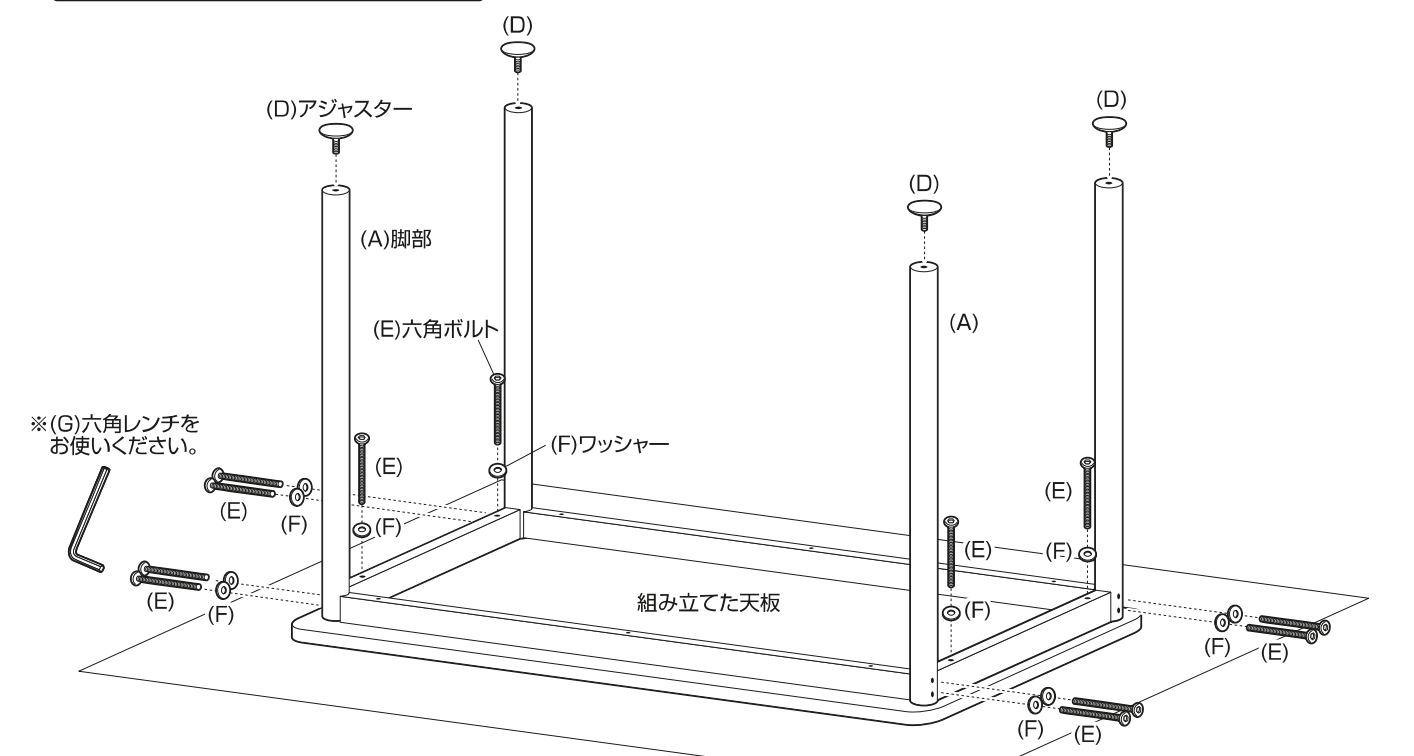

- 外形寸法 MFD-1045/1045R: 幅100×奥行45×高さ70(cm)
甲板の高さ 70cm
MFD-1060/1060R: 幅100×奥行60×高さ70(cm)
甲板の高さ 70cm
MFD-1245/1245R: 幅120×奥行45×高さ70(cm)
甲板の高さ 70cm
MFD-1260/1260R: 幅120×奥行60×高さ70(cm)
甲板の高さ 70cm
MFD-1445: 幅140×奥行45×高さ70(cm)
甲板の高さ 70cm
MFD-1460/1460R: 幅140×奥行60×高さ70(cm)
甲板の高さ 70cm
- 構造部材 フレーム/金属(スチール)
- 甲板の表面材 合成樹脂化粧パーティクルボード(メラミン樹脂)
- 表面加工 フレーム/エポキシ樹脂塗装

MADE IN CHINA

完成イラストはMFD-1245になります。

【完成図】

組み立ての際、参考に
してください。

- 本製品は一般家庭用の組立て式デスクです。
- 高温多湿でない室内にてご使用ください。

部品明細

■組み立てる前に部品が揃っている事を御確認ください。

組み立て方法

■各締め付け箇所は仮止めし、組み立て完成后各箇所をしっかり締め直してください。

※組み立てイラストはMFD-1245ですが、他のサイズも同様の手順で組み立ててください。

1 裏返した天板にセンターフレームを取り付けます。

⚠ ボルトを仮締めしてください。

⚠ 本体や床に傷が付かないように、
あて布等を敷いてください。

2 組み立てた天板に、脚部とアジャスターを取り付けます。

⚠ ボルトを仮締めしてください。

組み立て方法

■各締め付け箇所は仮止めし、組み立て完成后各箇所をしっかりと締め直してください。

3 組み立てた本体を起こします。
最後に、各部にゆるみがない事を確認して完成です。

❗ ボルトを本締めしてください。

組み立てた本体

© 無断複製・転載禁止 15'08

危険

本来の用途以外の使い方はしないでください

異常が生じたまま使用しないでください