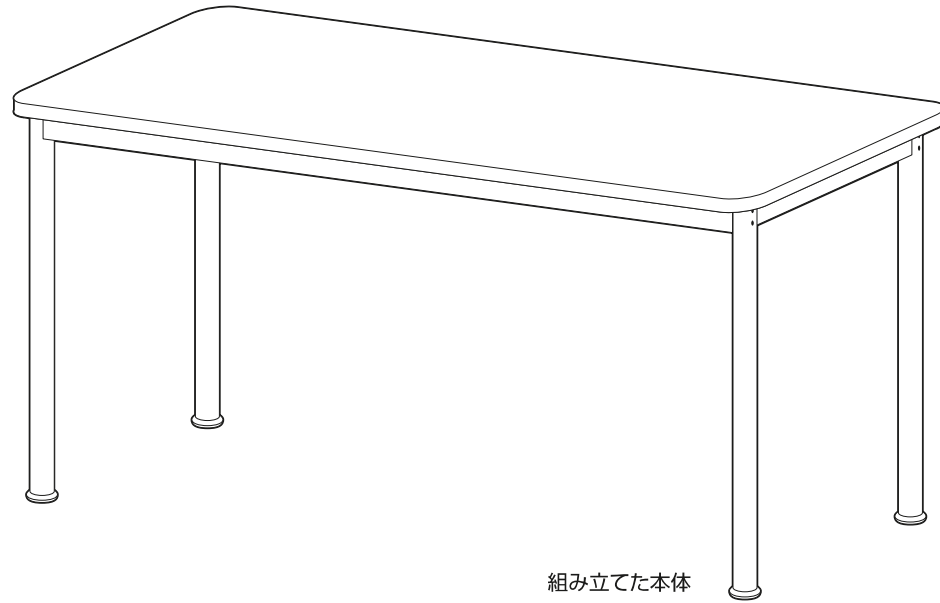

組み立て方法

■各締め付け箇所は仮止めし、組み立て完成后各箇所をしっかりと締め直してください。

3 組み立てた本体を起こします。
最後に、各部にゆるみがない事を確認して完成です。

❗ ボルトを本締めしてください。

組み立てた本体

© 無断複製・転載禁止 15'08

危険

本来の用途以外の使い方はしないでください

異常が生じたまま使用しないでください

警告

踏み台代わりに使用しないでください

偏った荷重や過度な荷重は掛けしないでください

物品をのせたまま移動を行わないでください

熱い鍋やヤカン等を置かないでください

直射日光や高温多湿な場所に設置しないでください

ストーブ等の火気の近くには設置しないでください

分解・改造はしないでください

注意

開梱の際は換気に十分注意してください

各部の組み立てがきっちりなされている事をご確認の上で使用ください

ロック機能がある製品はしっかりとロックしてください

お子様が乗ったり、押したり、遊んだりしないように注意してください

水平な場所に設置してください

定期的にボルト・ネジ類を締め直してください

お手入れにはかたく絞ったタオル等をお使いください

水気のあるものをこぼしたらすぐに拭き取ってください

お客様のお取扱いの不注意による破損等の補償はいたしかねます

廃棄する際は居住地域の処理法に従ってください

本組立説明書を許可無く転載することは禁止しております