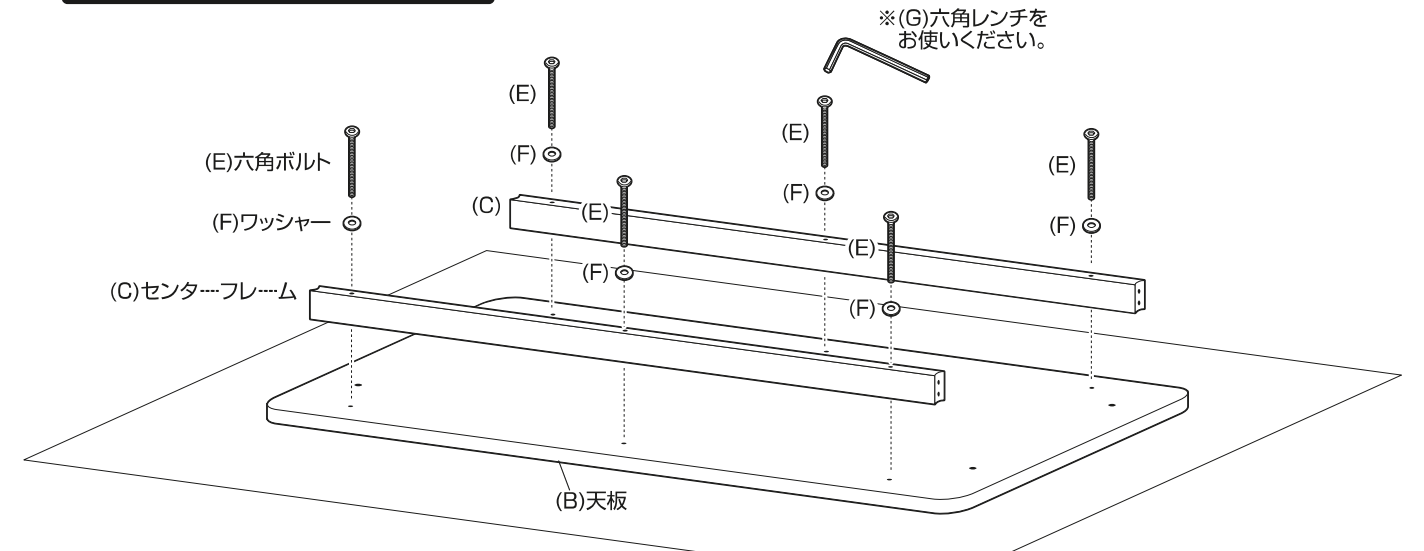

1 裏返した天板にセンターフレームを取り付けます。

⚠ ボルトを仮締めしてください。