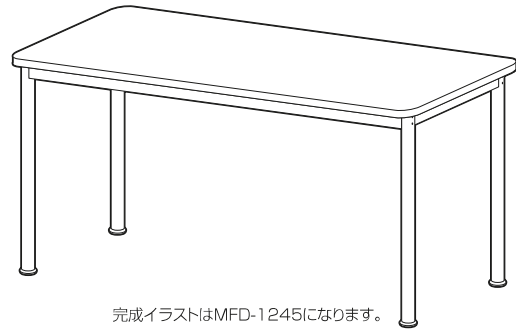

フリースタイルデスク

取り扱い・組み立て説明書

MFD-1045/1245/1445/1060/1260/1460/ 1045R/1245R/1060R/1260R/1460R 共用

この度は、当製品をお買い上げいただき誠にありがとうございます。
使用前に、この取扱説明書を最後までお読みのうえ正しい使い方
で未永くご愛用ください。この取扱説明書は組み立て後も捨てず、大
切に保管しておいてください。

品質表示

- 外形寸法 MFD-1045/1045R: 幅100×奥行45×高さ70(cm)
甲板の高さ 70cm
MFD-1060/1060R: 幅100×奥行60×高さ70(cm)
甲板の高さ 70cm
MFD-1245/1245R: 幅120×奥行45×高さ70(cm)
甲板の高さ 70cm
MFD-1260/1260R: 幅120×奥行60×高さ70(cm)
甲板の高さ 70cm
MFD-1445: 幅140×奥行45×高さ70(cm)
甲板の高さ 70cm
MFD-1460/1460R: 幅140×奥行60×高さ70(cm)
甲板の高さ 70cm
- 構造部材 フレーム/金属(スチール)
- 甲板の表面材 合成樹脂化粧パーティクルボード(メラミン樹脂)
- 表面加工 フレーム/エポキシ樹脂塗装

MADE IN CHINA

完成イラストはMFD-1245になります。

【完成図】

組み立ての際、参考に
してください。

- 本製品は一般家庭用の組立て式デスクです。
- 高温多湿でない室内にてご使用ください。

部品明細

■組み立てる前に部品が揃っている事を御確認ください。

組み立て方法