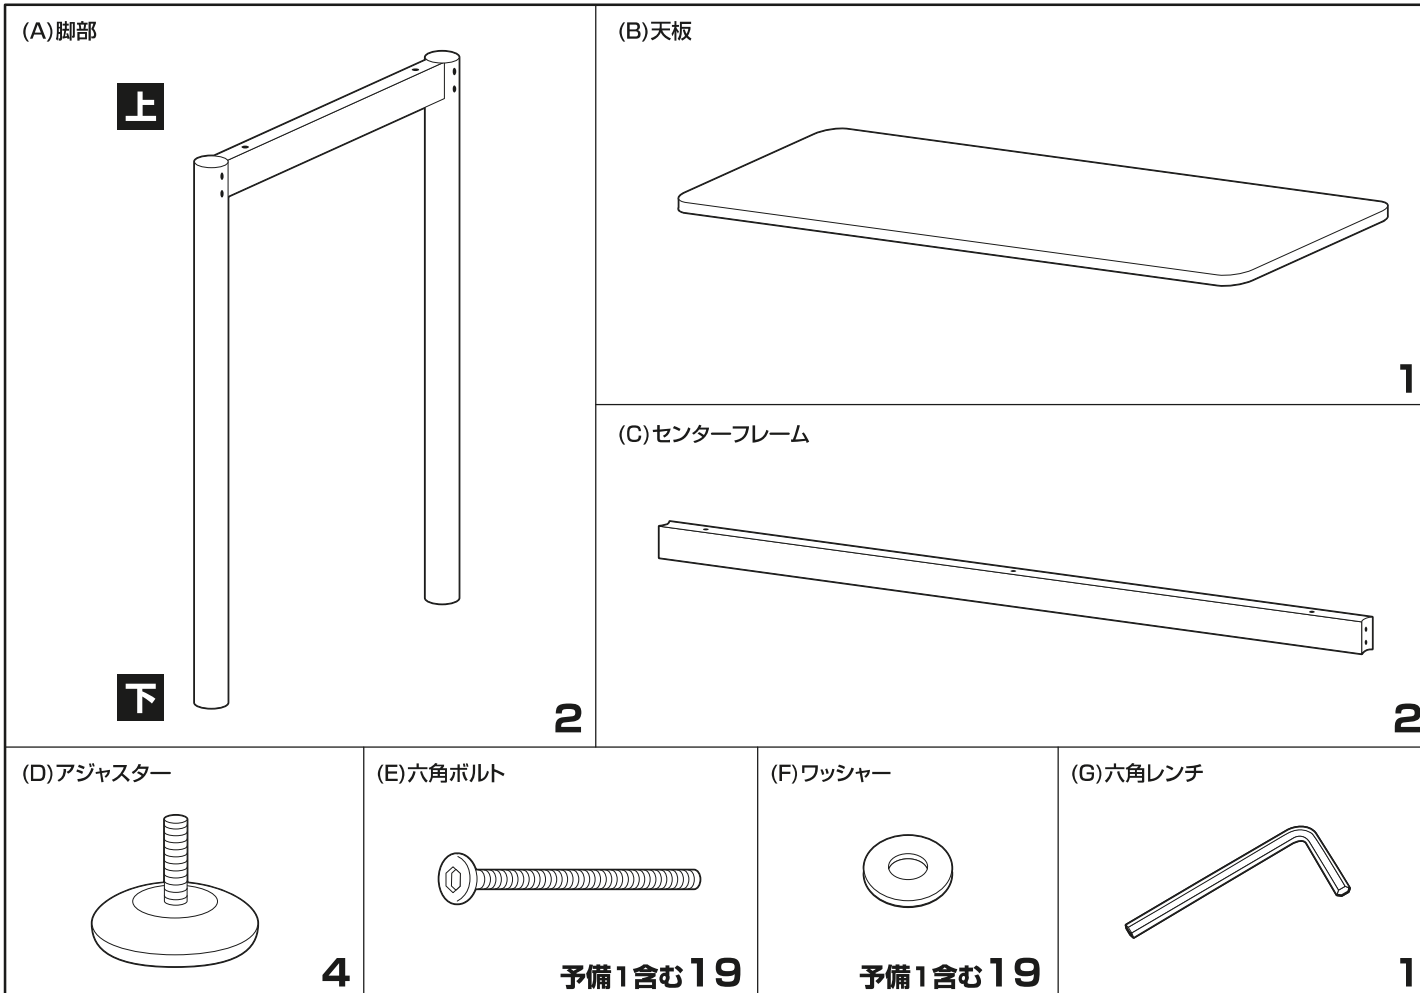

- 外形寸法 MFD-1045/1045R: 幅100×奥行45×高さ70(cm)
甲板の高さ 70cm
MFD-1060/1060R: 幅100×奥行60×高さ70(cm)
甲板の高さ 70cm
MFD-1245/1245R: 幅120×奥行45×高さ70(cm)
甲板の高さ 70cm
MFD-1260/1260R: 幅120×奥行60×高さ70(cm)
甲板の高さ 70cm
MFD-1445: 幅140×奥行45×高さ70(cm)
甲板の高さ 70cm
MFD-1460/1460R: 幅140×奥行60×高さ70(cm)
甲板の高さ 70cm
- 構造部材 フレーム/金属(スチール)
- 甲板の表面材 合成樹脂化粧パーティクルボード(メラミン樹脂)
- 表面加工 フレーム/エポキシ樹脂塗装

MADE IN CHINA

完成イラストはMFD-1245になります。

【完成図】

組み立ての際、参考に
してください。

- 本製品は一般家庭用の組立て式デスクです。
- 高温多湿でない室内にてご使用ください。

部品明細

■組み立てる前に部品が揃っている事を御確認ください。

組み立て方法