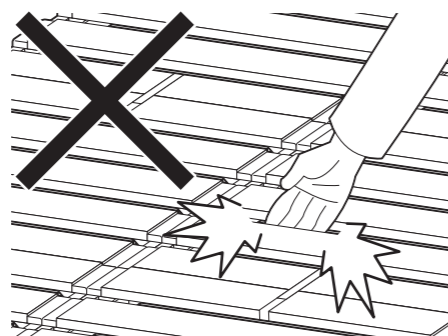

使用上のご注意

商品に使われる塗料や接着剤のにおいがこもりますので、開梱後はお部屋
 を換気してください。

組み立て・設置の際は周辺の家具や床が破損しないよう注意してください。

ベッドを設置する際、周囲の壁や家具などから
 10cm以上離してください。

指はさみに注意してください。

説明書通りに正しくご使用ください。

部品明細

■組み立てる前に部品が揃っている事を御確認ください。