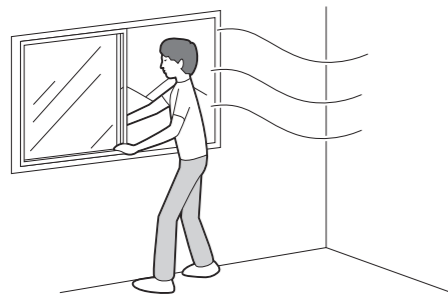

使用上のご注意

商品に使われる塗料や接着剤のにおいがこもりますので、開梱後はお部屋
を換気してください。