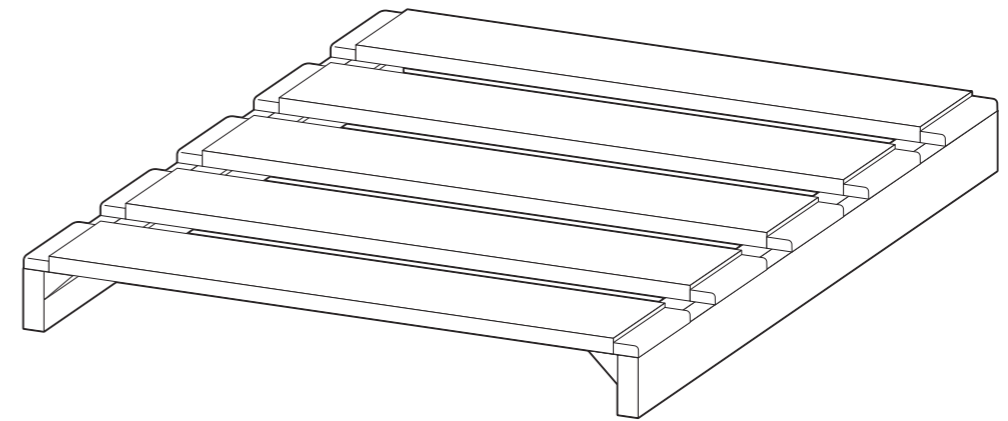

部品明細

■組み立てる前に部品が揃っている事を御確認ください。

(A)パレット

WPB-4 4
WPB-8 8

WPB-4 6
WPB-8 10

WPB-4 16
WPB-8 32