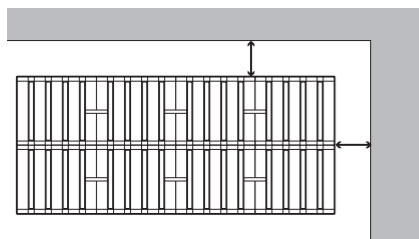

ベッドを設置する際、周囲の壁や家具などから
10cm以上離してください。