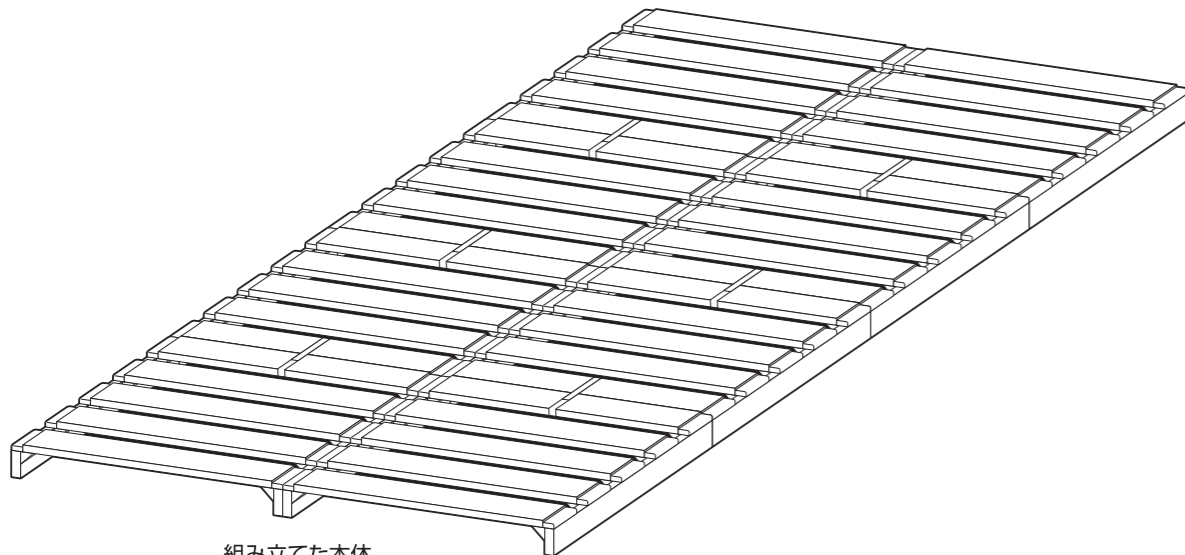

⚠ 本体や床に傷が付かないように、
 あて布等を敷いてください。

組み立て方法

2 パレットを面ファスナーで固定します。

組み立てた本体

5 最後に、各部を確認して完成です。

組み立てた本体

危険

家庭用ですので業務用には使用しないでください