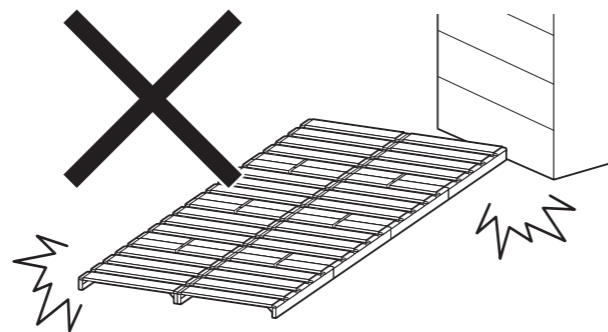

組み立て・設置の際は周辺の家具や床が破損しないよう注意してください。