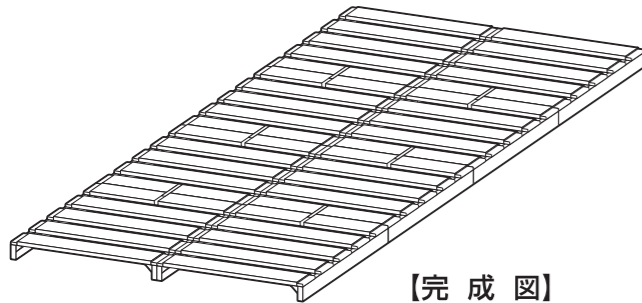

パレットベッド

取り扱い・組み立て説明書 WPB-4/8共用

この度は、当製品をお買い上げいただき誠にありがとうございます。
**使用前に、この取扱説明書を最後までお読みのうえ正しい使い方
 末永くご愛用ください。**この取扱説明書は組み立て後も捨てずに、大
 切に保管しておいてください。

【完成図】

組み立ての際、参考に
 してください。

品質表示

- 外形寸法(約) 幅98×奥行196×高さ9(cm)
 パレット1枚あたり：幅49×奥行49×高さ9(cm)
- 構造部材 天然木(パイン)