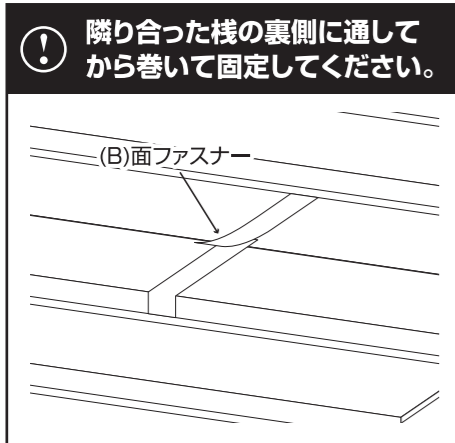

組み立て方法

2 パレットを面ファスナーで固定します。

組み立てた本体

5 最後に、各部を確認して完成です。