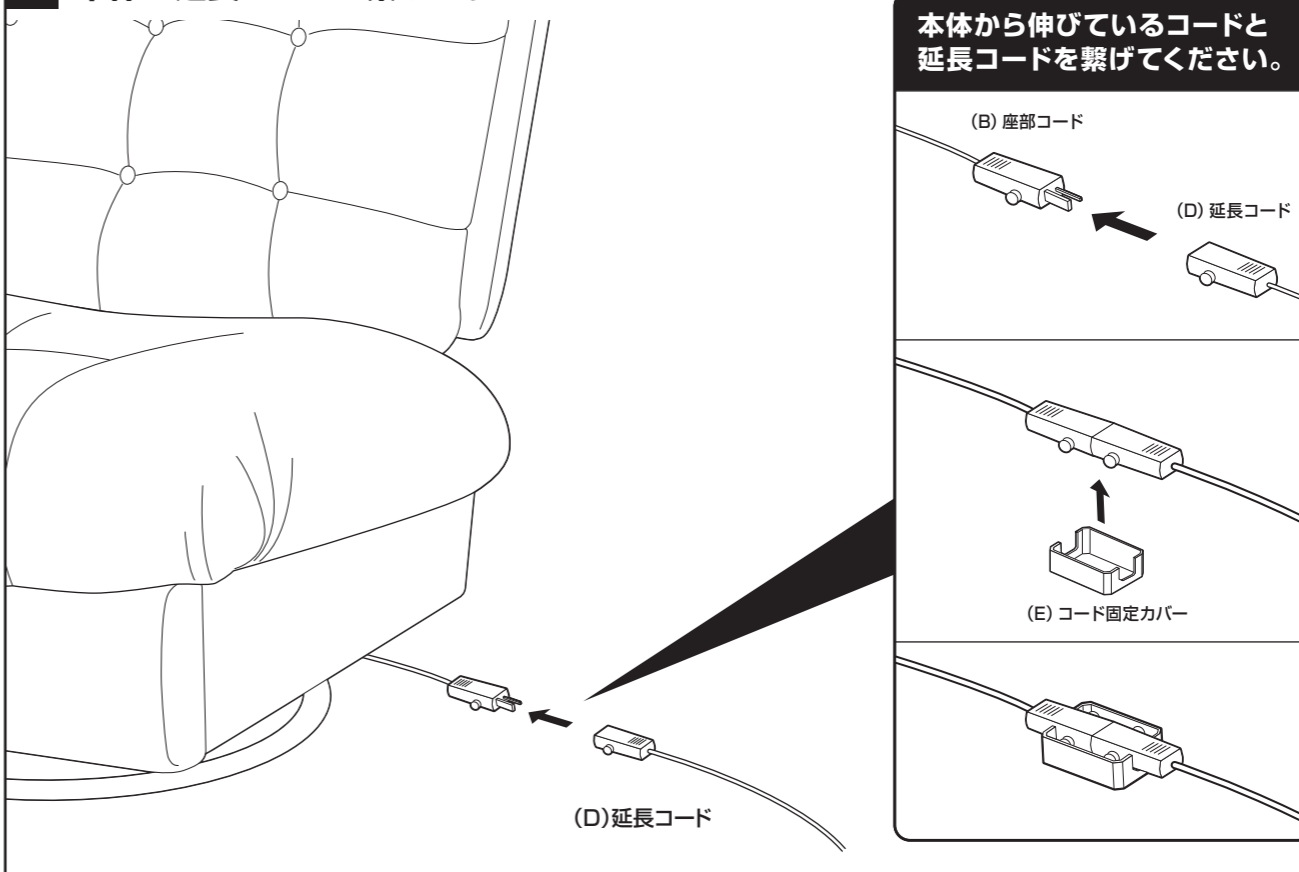

回転スイングソファ

取扱い・組み立て説明書 RKS-90

この度は、当製品をお買い上げいただき誠にありがとうございます。
使用前に、この説明書を最後までお読みのうえ正しい使い方でお楽しみください。この説明書は組み立て後も捨てずに、大切に保管しておいてください。

品質表示

- 外形寸法(約) 幅90×奥行105×高さ99(cm)
リクライニング時：幅90×奥行156×高さ78(cm)
座面高さ：49(cm)
- 構造部材 座部、背部：合板、天然木
フレーム、脚部：金属(スチール)
- 表面加工 フレーム、脚部：アクリル樹脂塗装
- 張り材 ポリエステル
- クッション材 鋼製バネ、ウレタンフォーム、ポリエステル綿

本商品は家庭内使用専用商品です。 本商品は家庭内で通常に使用される事を想定して設計されていますので、本商品を業務用などの過酷な使用に供する事は避けてください。

部品明細

■組み立てる前に部品が揃っている事をご確認ください。

<p>(A)背部</p> <p>1</p>	<p>(B)座部</p> <p>1</p>	
<p>(C)電源アダプタ</p> <p>1</p>	<p>(D)延長コード</p> <p>1</p>	<p>(E)コード固定カバー</p> <p>2</p>

組み立て順序

■必ず2人以上で組み立ててください。

1 座部に背部をはめ込みます。 (「背部カバー」を「面テープ」で座部に固定します)

2 本体に延長コードを繋げます。

組み立て順序

■必ず2人以上で組み立ててください。

3 アダプターと延長コードを繋げます。

4 コンセントに繋げて完成です。