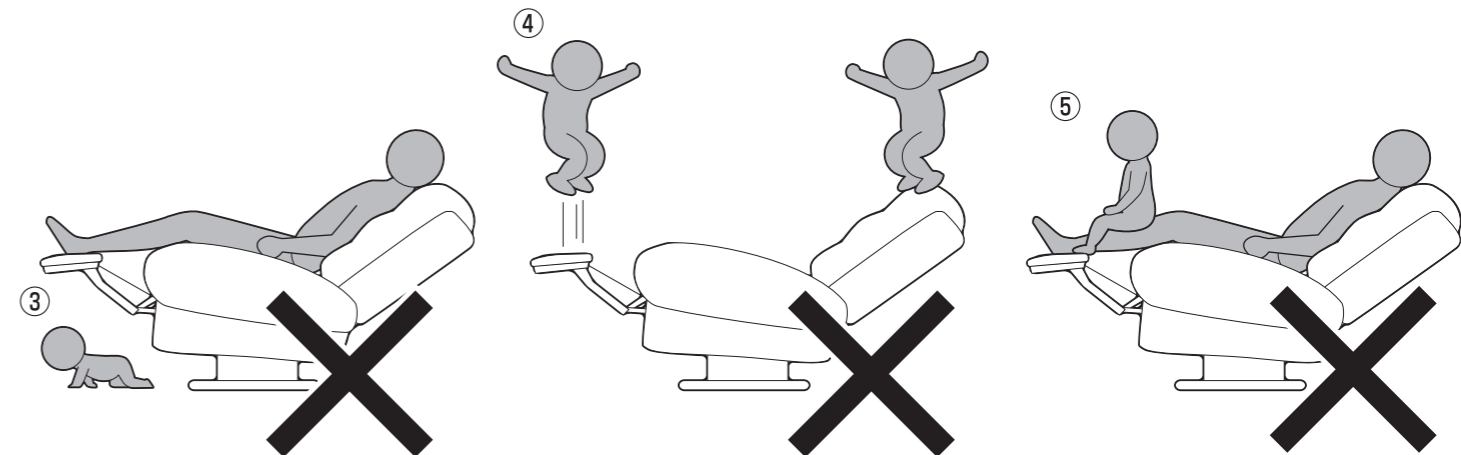

リクライニング操作コントローラー

①リクライニング

押し続けると背部が倒れ
フットアップされます。

②リバース

押し続けると背部が垂直になり
フットダウンされます。

③USB-Aポート

定格消費電力 1口合計 10W

※USB充電用ソケットです。
※他の商品には使用しないでください。

必ずお守りください。

USBコンセントの変形・破損の原因になります。

- 強い衝撃を与えない
- USBプラグを無理に差し込んだり、ひねったりしない
- 使用しないときは、USBケーブルをはずさず差し込んだままでは、足を引っ掛けたりしてUSBコンセントの破損の原因になります。
- クリップなどの細い金属物を差し込まないショートして破損の原因になります。
- USBケーブルはプラグを持って抜き差しする

⚠ 注意!

- ①ソファ下部とヘッドレスト、フットレスト周辺に手や足、物を入れないでください。ケガや破損の恐れがあります。
- ②フットレストが完全に収納されたか必ず確認してください。ケガをする恐れがあります。
- ③フットレスト可動部分に人や障害物が無いか必ず確認してください。ケガや破損の恐れがあります。
- ④フットレスト部分に乗ったりソファの上で飛び跳ねたりしないでください。ケガや破損の恐れがあります。
- ⑤ヘッドレスト、フットレストが浮いた状態で極端な荷重をかけないでください。ケガや破損の恐れがあります。