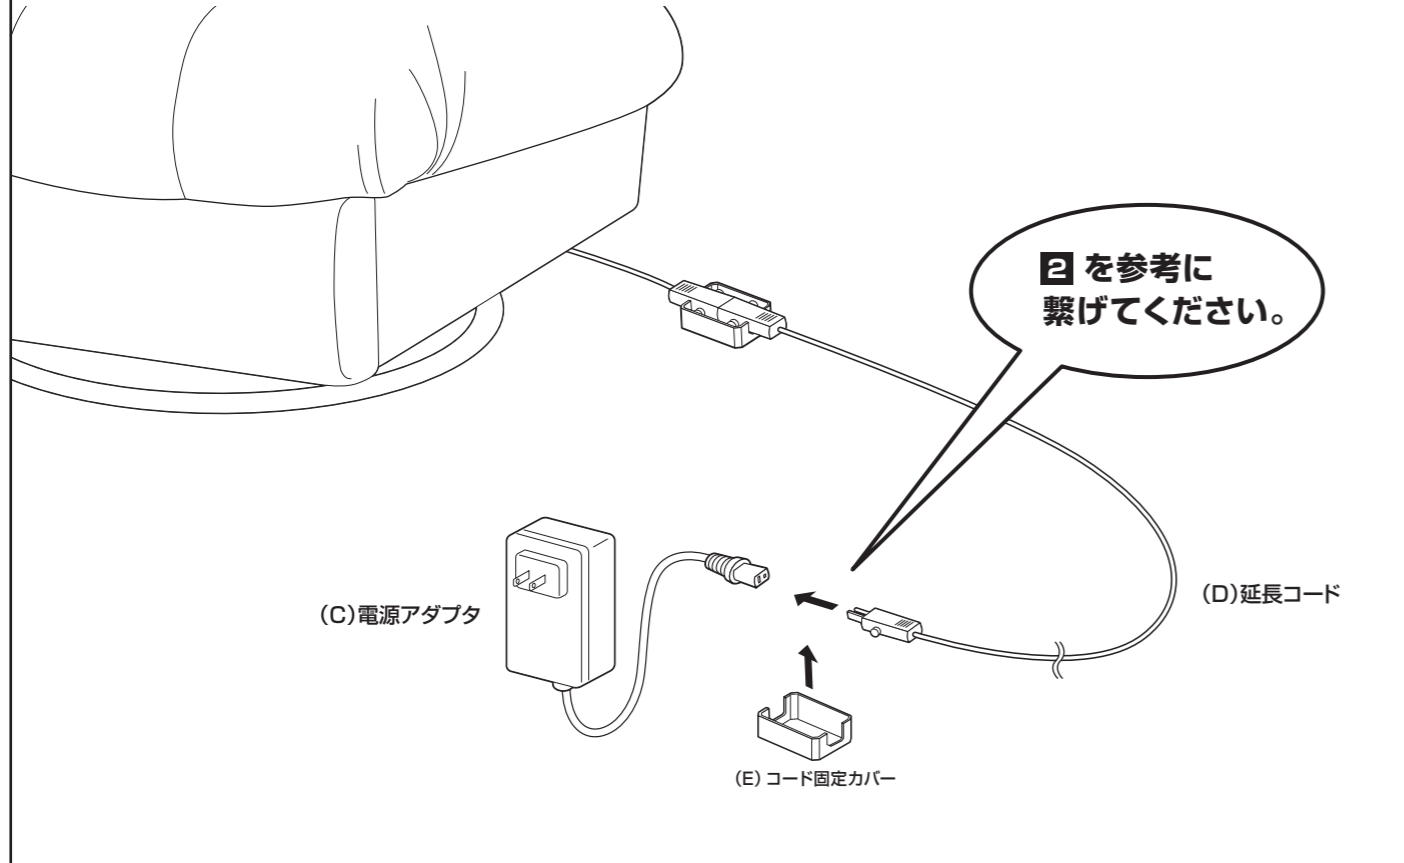

組み立て順序

■必ず2人以上で組み立ててください。

1 座部に背部をはめ込みます。 (「背部カバー」を「面テープ」で座部に固定します)

2 本体に延長コードを繋げます。

組み立て順序

■必ず2人以上で組み立ててください。

3 アダプターと延長コードを繋げます。

4 コンセントに繋げて完成です。

リクライニング操作コントローラー

①リクライニング

押し続けると背部が倒れ
フットアップされます。

②リバース

押し続けると背部が垂直になり
フットダウンされます。

③USB-Aポート

定格消費電力 1口合計 10W

※USB充電用ソケットです。
※他の商品には使用しないでください。