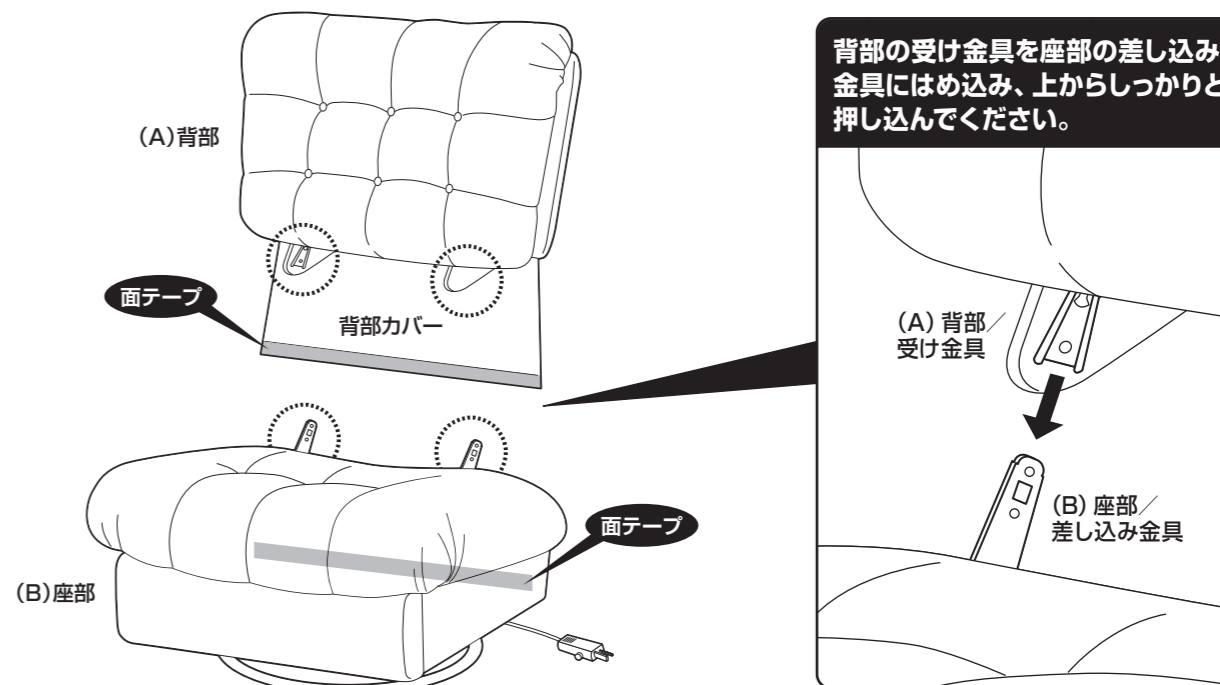

回転スイングソファ

取扱い・組み立て説明書 RKS-90

この度は、当製品をお買い上げいただき誠にありがとうございます。
使用前に、この説明書を最後までお読みのうえ正しい使い方でお楽しみください。この説明書は組み立て後も捨てずに、大切に保管しておいてください。

品質表示

- 外形寸法(約) 幅90×奥行105×高さ99(cm)
リクライニング時：幅90×奥行156×高さ78(cm)
座面高さ：49(cm)
- 構造部材 座部、背部：合板、天然木
フレーム、脚部：金属(スチール)
- 表面加工 フレーム、脚部：アクリル樹脂塗装
- 張り材 ポリエステル
- クッション材 鋼製バネ、ウレタンフォーム、ポリエステル綿

本商品は家庭内使用専用商品です。 本商品は家庭内で通常に使用される事を想定して設計されていますので、本商品を業務用などの過酷な使用に供する事は避けてください。

部品明細

■組み立てる前に部品が揃っている事をご確認ください。

<p>(A)背部</p> <p>1</p>	<p>(B)座部</p> <p>1</p>	
<p>(C)電源アダプタ</p> <p>1</p>	<p>(D)延長コード</p> <p>1</p>	<p>(E)コード固定カバー</p> <p>2</p>

組み立て順序

■必ず2人以上で組み立ててください。

1 座部に背部をはめ込みます。 (「背部カバー」を「面テープ」で座部に固定します)

2 本体に延長コードを繋げます。

組み立て順序

■必ず2人以上で組み立ててください。

3 アダプターと延長コードを繋げます。

4 コンセントに繋げて完成です。