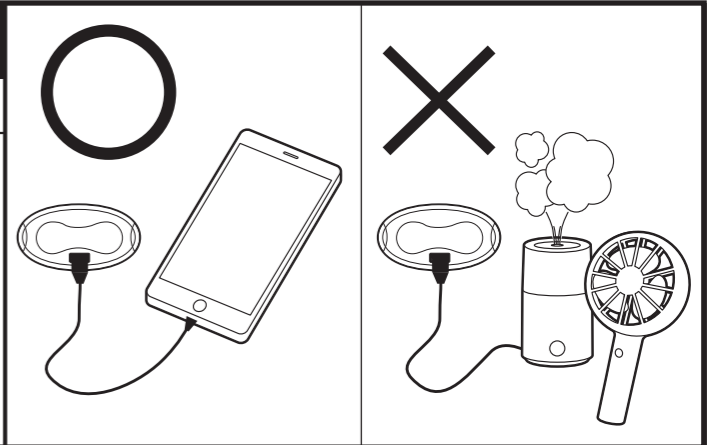

組み立て順序

■必ず2人以上で組み立ててください。

1 座部に背部をはめ込みます。 (「背部カバー」を「面テープ」で座部に固定します)

2 本体に延長コードを繋げます。

組み立て順序

■必ず2人以上で組み立ててください。

3 アダプターと延長コードを繋げます。

4 コンセントに繋げて完成です。

リクライニング操作コントローラー

①リクライニング

押し続けると背部が倒れ
フットアップされます。

②リバース

押し続けると背部が垂直になり
フットダウンされます。

③USB-Aポート

定格消費電力 1口合計 10W

※USB充電用ソケットです。
※他の商品には使用しないでください。

必ずお守りください。

USBコンセントの変形・破損の原因になります。

- 強い衝撃を与えない
- USBプラグを無理に差し込んだり、ひねったりしない
- 使用しないときは、USBケーブルをはずさず差し込んだままでは、足を引っ掛けたりしてUSBコンセントの破損の原因になります。
- クリップなどの細い金属物を差し込まないショートして破損の原因になります。
- USBケーブルはプラグを持って抜き差しする

⚠ 注意!