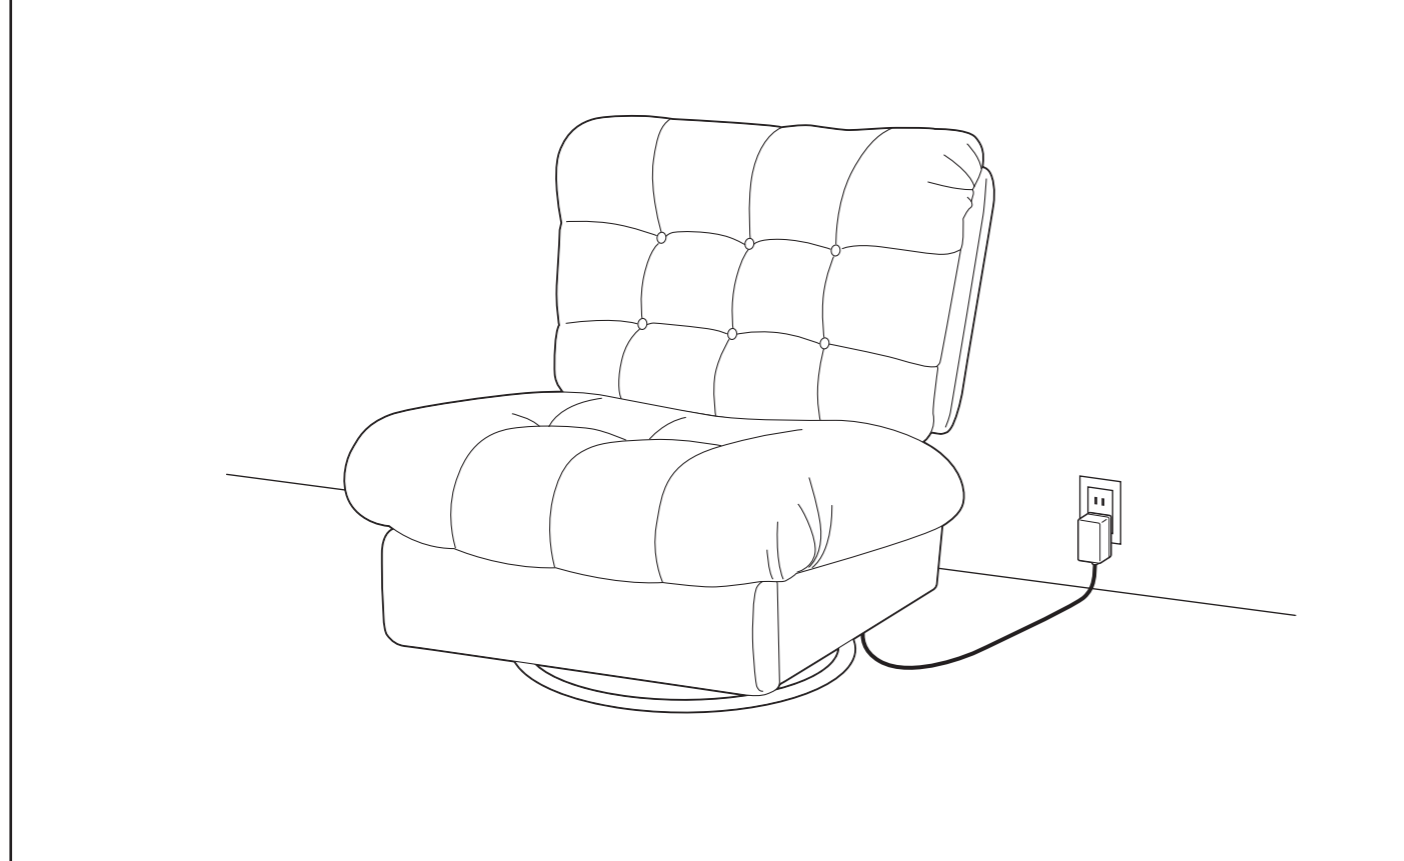

回転スイングソファ

取扱い・組み立て説明書 RKS-90

この度は、当製品をお買い上げいただき誠にありがとうございます。
使用前に、この説明書を最後までお読みのうえ正しい使い方でお楽しみください。この説明書は組み立て後も捨てずに、大切に保管しておいてください。

品質表示

- 外形寸法(約) 幅90×奥行105×高さ99(cm)
リクライニング時：幅90×奥行156×高さ78(cm)
座面高さ：49(cm)
- 構造部材 座部、背部：合板、天然木
フレーム、脚部：金属(スチール)
- 表面加工 フレーム、脚部：アクリル樹脂塗装
- 張り材 ポリエステル
- クッション材 鋼製バネ、ウレタンフォーム、ポリエステル綿

組み立て順序

■必ず2人以上で組み立ててください。

1 座部に背部をはめ込みます。 (「背部カバー」を「面テープ」で座部に固定します)

2 本体に延長コードを繋げます。

組み立て順序

■必ず2人以上で組み立ててください。

3 アダプターと延長コードを繋げます。

4 コンセントに繋げて完成です。

リクライニング操作コントローラー

①リクライニング

押し続けると背部が倒れ
フットアップされます。

②リバース

押し続けると背部が垂直になり
フットダウンされます。

③USB-Aポート

定格消費電力 1口合計 10W

※USB充電用ソケットです。
※他の商品には使用しないでください。