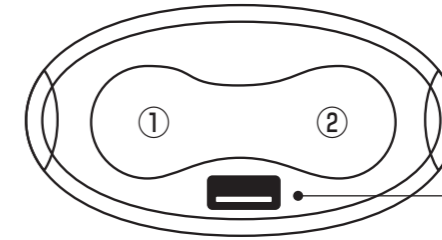

組み立て順序

■必ず2人以上で組み立ててください。

1 座部に背部をはめ込みます。 (「背部カバー」を「面テープ」で座部に固定します)

2 本体に延長コードを繋げます。

組み立て順序

■必ず2人以上で組み立ててください。

3 アダプターと延長コードを繋げます。

4 コンセントに繋げて完成です。

リクライニング操作コントローラー

①リクライニング

押し続けると背部が倒れ
フットアップされます。

②リバース

押し続けると背部が垂直になり
フットダウンされます。

③USB-Aポート

定格消費電力 1口合計 10W

※USB充電用ソケットです。
※他の商品には使用しないでください。