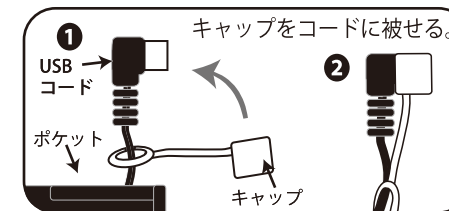

お手入れ、洗濯の仕方

本製品は手洗いによる洗濯が可能ですが、充電式製品ですので洗う前には必ず、モバイルバッテリー等の付属品を外して洗ってください。洗う時にはコードにキャップをつけてポケットへ収納してください。