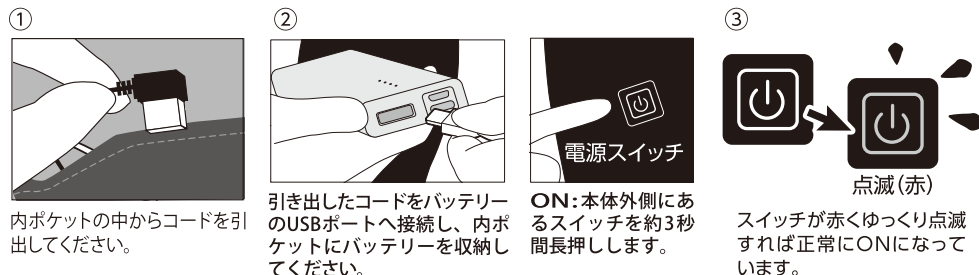

■ 使い方 2

本体のスイッチの入れ方