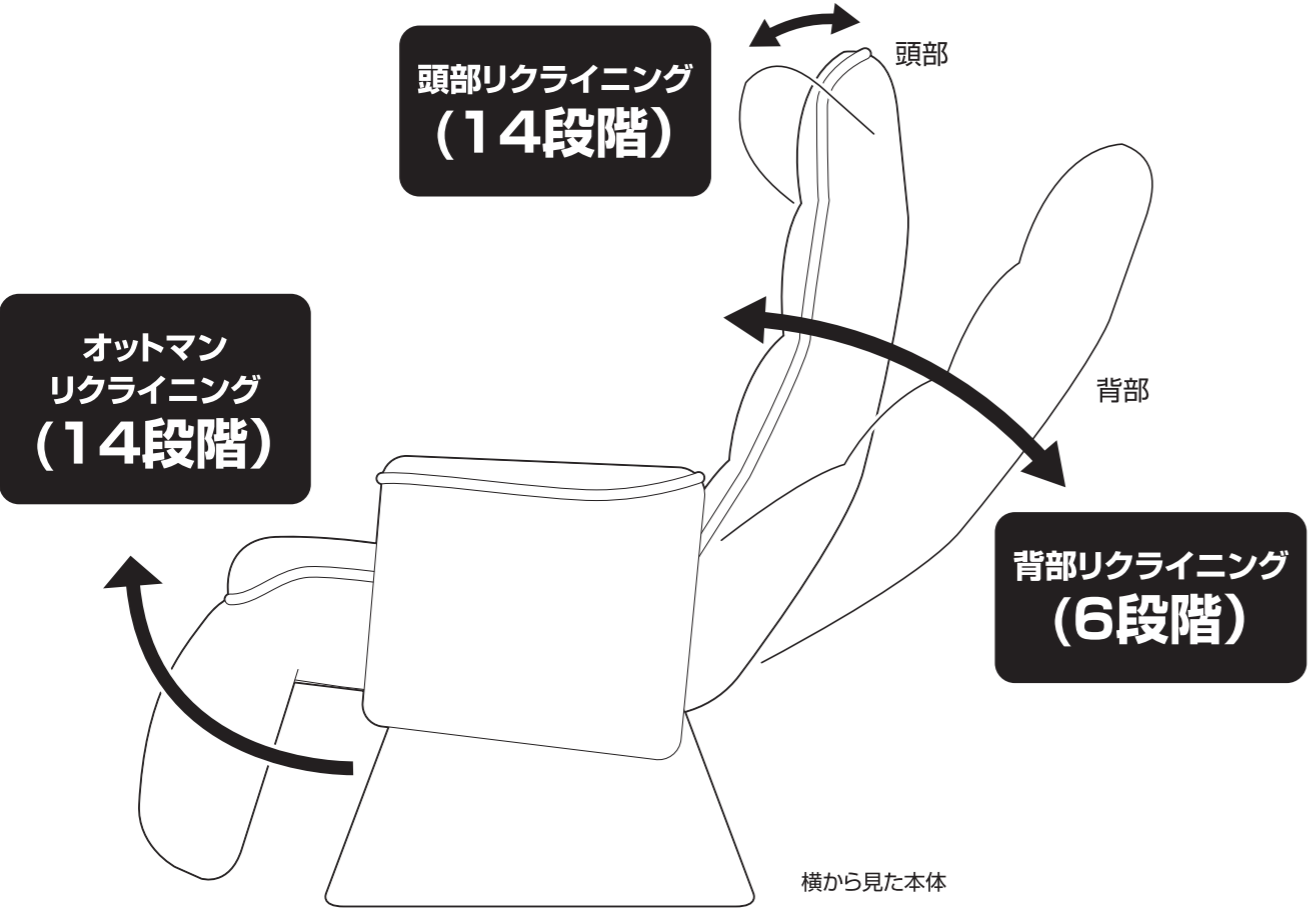

# 心地良すぎる オットマン付肘付回転座椅子

取り扱い説明書 EIKZ-72AOT

【完成図】  
組み立ての際、参考にしてください。

この度は、当製品をお買い上げいただき誠にありがとうございます。  
使用前に、この取扱説明書を最後までお読みのうえ正しい使い方  
未永くご愛用ください。この取扱説明書は組み立て後も捨てずに、大  
切に保管しておいてください。

品質表示

- 寸法(約) 幅74×奥行84(最小84/最大132)×高さ88(最小88/最大101)(cm)  
座面の高さ: 40cm
- 構造部材 金属(スチール)
- 張り材 ポリエステル
- クッション材 ウレタンフォーム

## 背部・頭部およびオットマンのリクライニング

背部と頭部、オットマンがそれぞれリクライニングします。

### 座部について

360°回転させる事ができます。