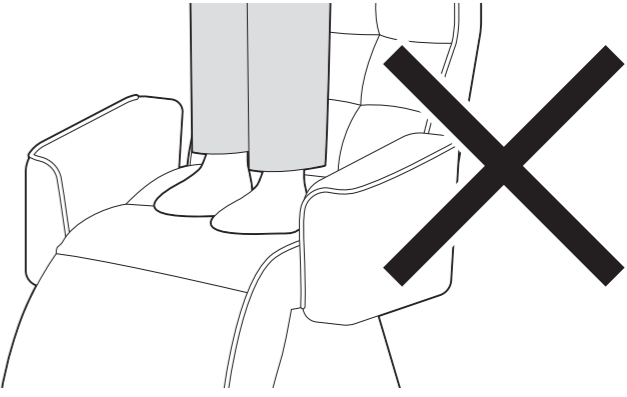

### 座部について

360°回転させる事ができます。

### ポケットについて(右側のみ)

TVのリモコン等を収納する事ができます。

⚠ 偏った荷重をかけないでください。

後ろに荷重を掛けすぎると、転倒する恐れがあります。

⚠ 座面の上に立たないでください。

破損・転倒する恐れがあります。