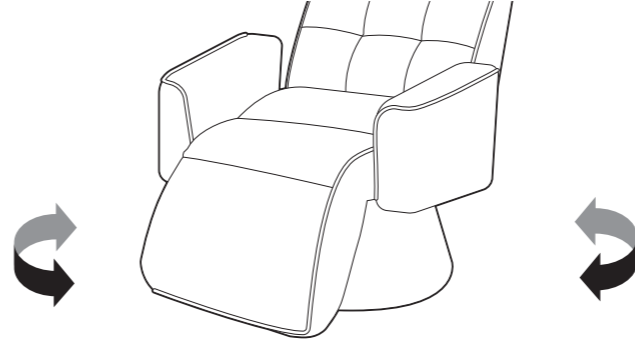

# 心地良すぎる オットマン付肘付回転座椅子

取り扱い説明書 EIKZ-72AOT

【完成図】  
組み立ての際、参考にしてください。

この度は、当製品をお買い上げいただき誠にありがとうございます。  
使用前に、この取扱説明書を最後までお読みのうえ正しい使い方  
未永くご愛用ください。この取扱説明書は組み立て後も捨てずに、大  
切に保管しておいてください。

品質表示

- 寸法(約) 幅74×奥行84(最小84/最大132)×高さ88(最小88/最大101)(cm)  
座面の高さ: 40cm
- 構造部材 金属(スチール)
- 張り材 ポリエステル
- クッション材 ウレタンフォーム

## 背部・頭部およびオットマンのリクライニング

背部と頭部、オットマンがそれぞれリクライニングします。

### 座部について

360°回転させる事ができます。