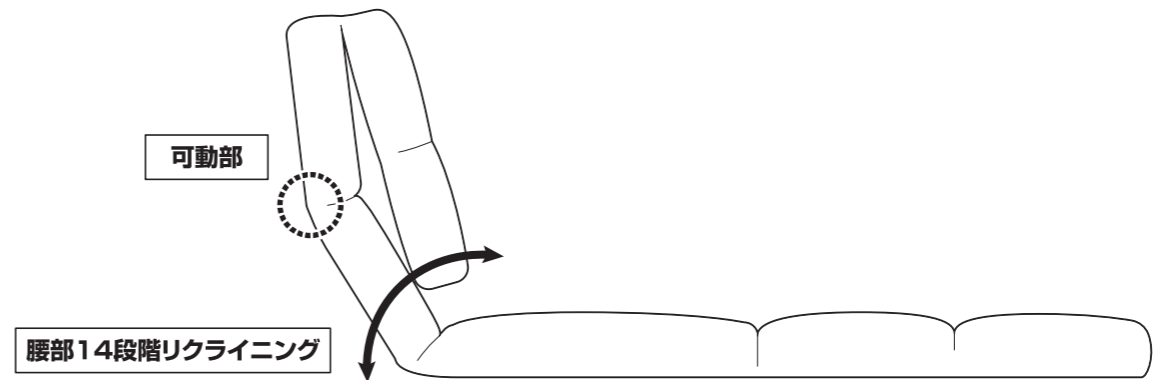

本製品の特長

お好みの形にしてお使いいただけます。

リクライニングについて

腰がリクライニングします。

使用上のご注意

図2の②より前に倒せば①の状態に戻ります。

- ①座ったままでリクライニング操作や移動したりしないでください。
- ②危険ですので図3の㊦部に手足を入れないでください。
- ③図4の状態では矢印の方向には絶対に荷重をかけないでください。
- ④図5の状態では後から荷重をかけないでください。
- ⑤図1のように座面前方を浮かせてお使いにならないでください。転倒の危険があるだけでなく、ギア部分の故障原因となります。また、床面をキズつける原因となります。
- ⑥背もたれ部に過度な荷重を加えると、転倒する恐れがあります。
- ⑦座ったり寝転んだりする用途以外に使用しないでください。
- ⑧直射日光や熱等は避けてください。