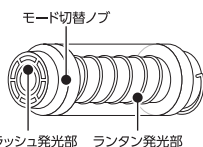

CAMPERS COLLECTION

SINCE 1996

スパイラルLED ランタンスタンド付 SPR-800 取扱説明書・使用上の注意及び禁止事項

使用上の注意及び禁止事項

この度はキャンパーズコレクションの製品をお買い上げくださいまして誠にありがとうございます。安全にご使用していただくために、下記の点に注意してご使用ください。

品質表示	
明るさ / 最小:10~最大:80Lm	
バッテリー / 800mAh	構造部材 / ABS樹脂、ポリカーボネート
充電入力 / 5V 500mAh	充電時間 / 約2時間
最大電力 / 約3W	使用時間 / 1~10時間
防水規格 / IPX6	本体重量 / 92g
外形寸法 / ランプ部幅35×奥行35×高さ90(mm) 全体幅125×奥行125×高さ165(mm)	

安全上のご注意

■表示マークは製品を正しく使っていただくために、誤った使い方をしたときに生じる危害や損害の程度を表しています。

警告

誤った取扱いをすると、人が死亡または重傷を負う可能性が想定される内容を示します。

注意

誤った取扱いをすると、人が傷害を負ったり物的損害の発生が想定される内容を示します。

警告

- ●水中では使用しないでください。水の浸入により回路が故障することがあります。
- ●極寒(0℃以下)、高温(50℃以上)の場所では使用しないでください。破損のおそれがあります。
- ●内蔵のリチウム電池を交換しないでください。破損・発火等のおそれがあります。
- ●お子様にはランタンを使用させないでください。
- ●ランタンは分解や改造をしないでください。
- ●火の近くや暖房器具の近く、日中の車内など、高温になる所で使用・保管しないでください。

- ●製品の異常に気が付いた場合、直ちに使用を中止してください。
- ●長期間使用しないと電池の自己放電により故障や寿命が短くなる場合があります。6か月に一度は充電を行ってください。

注意

- ●本体に強い衝撃を与えたり、投げたりしないでください。
- ●明るさの切り替えは使用方法を参照してください。
- ●このランタンはIPX6の防水レベルに対応しています。
- ●充電には付属のUSBケーブルを使用して充電してください。
- ●使用中は充電しないでください。
- ●製品の異常に気が付いたら使用を中止してください。
- ●充電の際は10℃~45℃の状況下でご利用ください。
- ●ランプのカバーを硬い物でこすらないでください。正しい明るさが出ない可能性があります。
- ●充電後にランタンが正常に動作しない場合は、次の手順に従ってください。
- 1.電源をオフにして、何度かオンにしてみてください。
- 2.水濡れの有無を確認し、乾燥させてから再度ランタンのスイッチを入れてください。
- ●処分の際は各自自治体の区分に従い処分してください。

裏面へ続く

各部の名称

■ 正面

■ 天面

■ 底面

※防水キャップをしっかりと閉じないと防水性能は満足できませんのでご注意ください。

使用方法

1. 1 モード切替ノブを回して「カチッ」という音がしたら点灯します。
2. 2 モード切替ノブを回し続けると、モードを変更できます。
3. 3 フラッシュモード(弱)→フラッシュモード(強)→同時点灯モード→ランタンモード(強)→ランタンモード(中)→ランタンモード(弱)→ランタンモード(プレス)→消灯の順に切り替わります。(反時計回りに回すと切り替え順序が異なります)

充電方法

1. 1 USBTYPE-Cコネクタから充電します。充電中は充電インジケータが点滅します。すべてのインジケータが点灯すれば満充電になり充電完了です。

⚠ ACアダプターは付属していません。市販の5V1A対応アダプターをご使用ください。

三脚を使用する場合