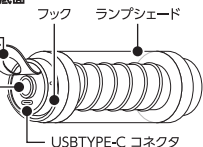

■ 底面

※防水キャップをしっかりと閉じないと防水性能は満足できませんのでご注意ください。

使用方法

1. 1 モード切替ノブを回して「カチッ」という音がしたら点灯します。
2. 2 モード切替ノブを回し続けると、モードを変更できます。
3. 3 フラッシュモード(弱)→フラッシュモード(強)→同時点灯モード→ランタンモード(強)→ランタンモード(中)→ランタンモード(弱)→ランタンモード(プレス)→消灯の順に切り替わります。(反時計回りに回すと切り替え順序が異なります)