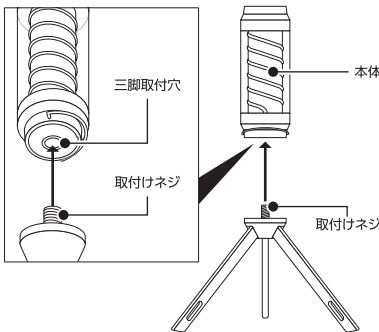

三脚を使用する場合

- 本体底面の三脚取付穴に、三脚上部の取付けネジを差し込み、時計回りに回して固定してください。

⚠ 三脚の開閉時に指を挟まないようにご注意ください。

連続点灯時間と明るさ

モード	明るさ	連続点灯時間
フラッシュモード(弱)	40lm	約10時間
フラッシュモード(強)	80lm	約5時間
同時点灯モード	-	約1時間
ランタンモード(強)	55lm	約2時間
ランタンモード(中)	25lm	約5時間
ランタンモード(弱)	10lm	約10時間
ランタンモード(プレス)	-	約7時間

※連続点灯時間はご使用の環境により異なります。

■ 付属品 / USBType-Cケーブル×1

※製品の外觀・仕様は改善のため予告なく変更することがありますので、ご了承ください。本製品につきましてご不明な点がございましたらご連絡ください。

発売元 / 株式会社 **山善** キャンパーズコレクション係
お客様相談窓口
フリーダイヤル **0120-069-060**
AM9:00~PM5:30土・日・祝を除く

その他の商品はホームページをご覧ください

www.cc1996.jp