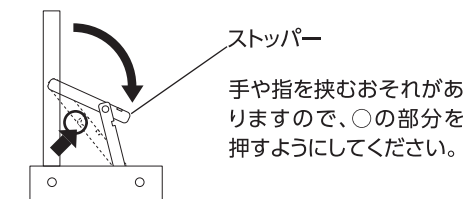

収納方法

ストッパー
手や指を挟むおそれがありますので、○の部分を押すようにしてください。

- ①ハイテーブルとして使用していた場合は、ハイテーブル用付属脚を外します。
- ②ハイテーブル用付属脚を収納します。
- ③ストッパーを矢印の方向にそして折り曲げ、脚部を収納します。
  ※ストッパーを曲げずに脚部を収納するとストッパーの破損の原因となりますのでご注意ください。
- ④テーブルを折りたたんで留め具で留めます。

※製品の外观・仕様は改善のため予告なく変更することがありますので、ご了承ください。本製品につきましてご不明な点がございましたらご連絡ください。

発売元 / 株式会社 山善 キャンパーズコレクション係

お客様相談窓口フリーダイヤル 0120-069-060
[AM9:00~PM5:30 土・日・祝を除く]

その他の商品はホームページをご覧ください

www.cc1996.jp