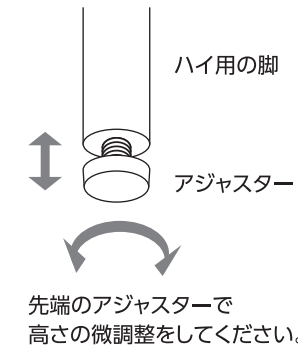

脚部ホルダー

天板裏にはロータイプでのご使用の際に不要になる脚部を収納することのできる脚部ホルダーが付いています。