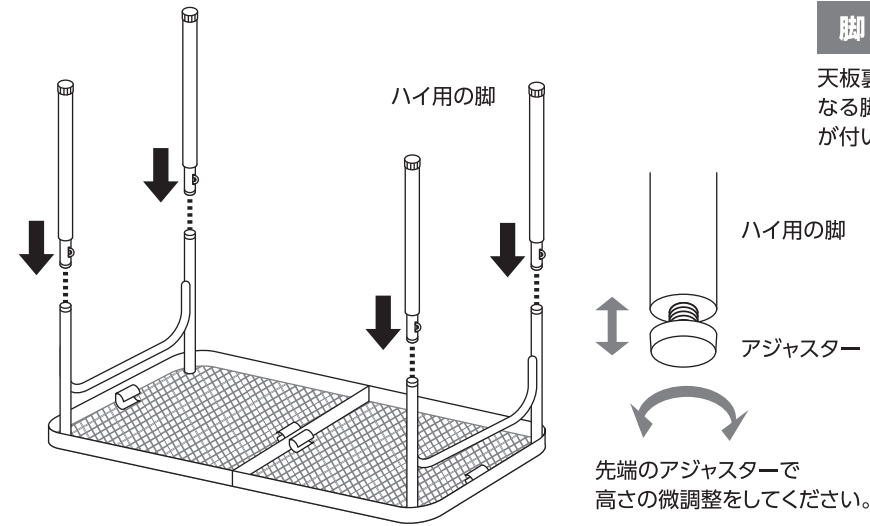

ハイタイプで使用する場合

テーブルを裏返し、付属の脚を4つ差し込みます。(付属の脚はテーブル裏面の脚部ホルダーに差し込まれています。)