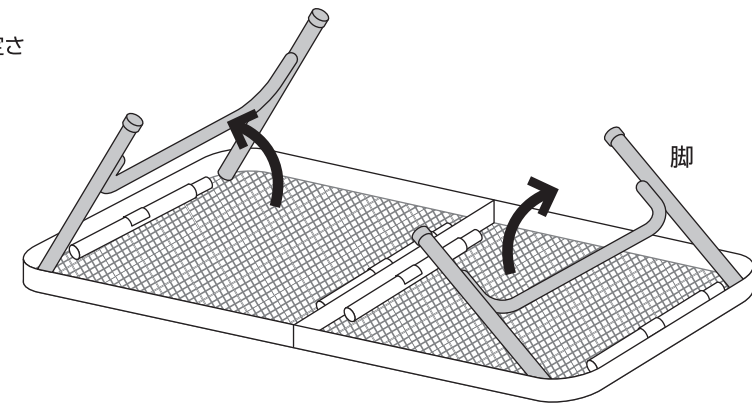

使用方法

- ●各脚をテーブルから引き起こしてください。
- ●テーブルと脚のサポートバーがまっすぐになり完全に固定されているのを確認してからご使用ください。