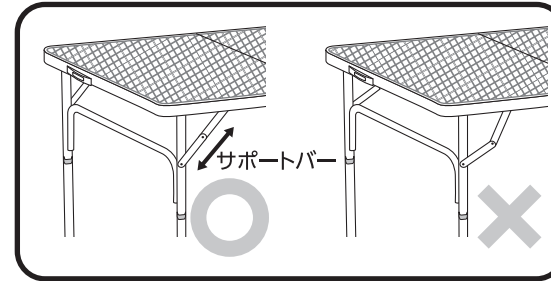

使用方法

- ●各脚をテーブルから引き起こしてください。
- ●テーブルと脚のサポートバーがまっすぐになり完全に固定されているのを確認してからご使用ください。