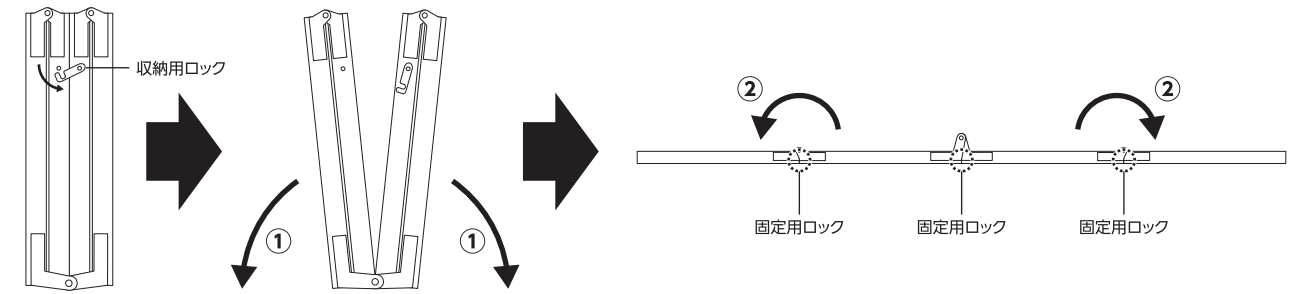

使用方法

1 側面の収納用ロックを外して、図のようにテーブルを開いてください。
完全に開いたら固定用ロックで固定してください(6か所)

2 各脚をテーブルから引き起こしてください。
テーブルと脚のヒンジがまっすぐになり完全に固定されているのを確認してからご使用ください。