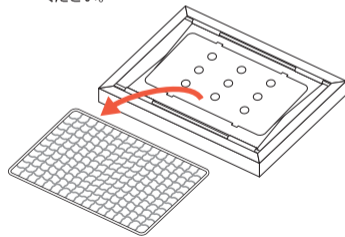

### 使用方法

①中の網を取り出して  
ください。

②両端を持って持ち上げると  
短辺のあおりが下に広がります。

③更に持ち上げると長辺のあおりも広がり  
底がガイドに沿って降ります。  
網を乗せてご利用ください。

収納時は裏返すことで折りたたむことができます。

単位:cm