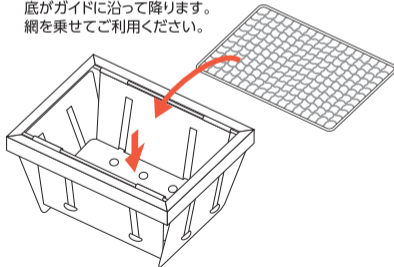

### 使用方法

①中の網を取り出して  
ください。

②両端を持って持ち上げると  
短辺のあおりが下に広がります。

③更に持ち上げると長辺のあおりも広がり  
底がガイドに沿って降ります。  
網を乗せてご利用ください。

収納時は裏返すことで折りたたむことができます。

単位:cm