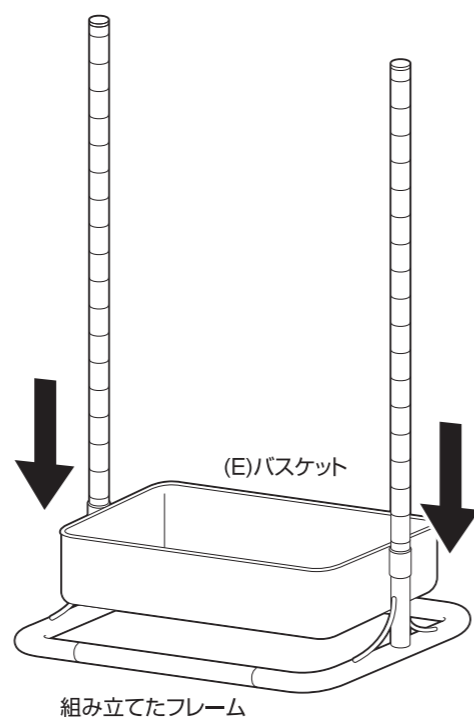

MADE IN CHINA

【完成図】
組み立ての際、参考に
してください。

■下記の耐荷重の範囲内でご使用ください。
バスケット：1段あたり10kg 全体耐荷重：20kg

部品明細

■組み立てる前に部品が揃っている事を御確認ください。

(A) 上部パイプ ※キャップが付いています。 ※ネジ溝が付いています。 	(E) バスケット 	2	2
(B) 下部パイプ 	(F) 天板 	2	1
(C) 脚部パイプ 	(G) キャスター 	2	4
(D) 脚部フレーム 	(H) テーパースリーブ 上 下 	2	予備1セット含5
	(I) スプリングワッシャー 		予備1含5

組み立て方法

■各締め付け箇所は仮止めし、組み立て完成后各箇所をしっかりと締め直してください。

1 脚部フレームと脚部パイプを接続します。

2 組み立てた脚部に下部パイプ、上部パイプを下から順に取り付けます。

！ 下部パイプ取り付け時の注意点

※回して取り付けます。
※2~3回程度回し、軽く入るか確認してから締め込んでください。
軽く入らない場合は無理にねじ込まず、一旦戻してからやり直してください。
※取り付けが硬く、入りにくい場合は以下をお試しください。

①左右の (B) 下部パイプを
入れ替える。

② (B) 下部パイプの上下を
ひっくりかえす。

組み立てた脚部

組み立て方法

■各締め付け箇所は仮止めし、組み立て完成後各箇所をしっかりと締め直してください。

- 3** バスケットを取り付ける位置を設定します。フレームにラインが刻んであるので、ラインを目安にして左右同じ高さに水性マーカー等で印を付けます。

⚠ 収納物にあわせて目安の位置を決めてください。

組み立てたフレーム

- 4** バスケットの取り付け位置に、テーパースリーブをはめてからバスケットを取り付けます。

テーパースリーブを取り付ける際は、内側の線をポールの溝に合わせて取り付けてください。

⚠ テーパースリーブは下の段から取り付けてください。全段取り付けしまうとバスケットをはめ込む事ができません。

組み立てたフレーム

- 5** 組み立て手順 4 の要領で、組み立てた本体上段にバスケットを取り付けます。

組み立てた本体