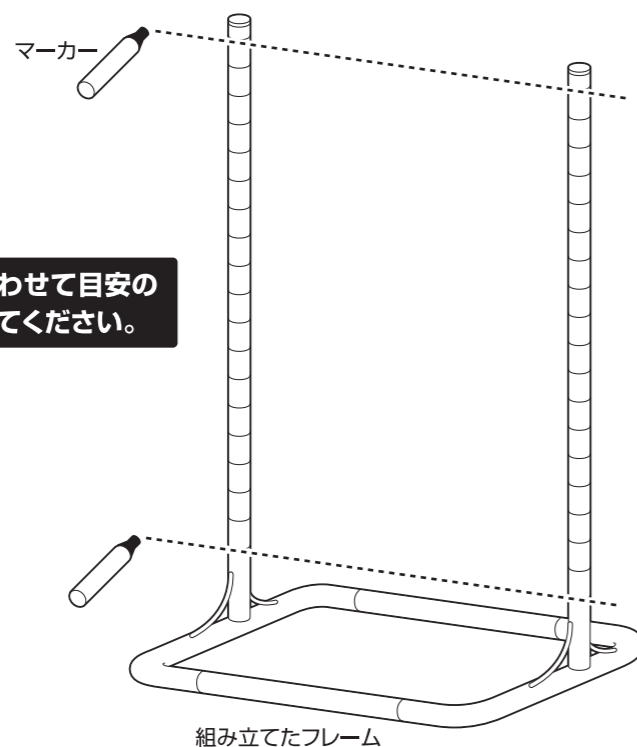

MADE IN CHINA

【完成図】
組み立ての際、参考に
してください。

■下記の耐荷重の範囲内でご使用ください。
バスケット：1段あたり10kg 全体耐荷重：20kg

部品明細

■組み立てる前に部品が揃っている事を御確認ください。

(A) 上部パイプ ※キャップが付いています。 ※ネジ溝が付いています。 	(E) バスケット 	2	2
(B) 下部パイプ 	(F) 天板 	2	1
(C) 脚部パイプ 	(G) キャスター 	2	4
(D) 脚部フレーム 	(H) テーパースリーブ 上 下 	2	予備1セット含5
	(I) スプリングワッシャー 		予備1含5

組み立て方法

■各締め付け箇所は仮止めし、組み立て完成后各箇所をしっかりと締め直してください。

1 脚部フレームと脚部パイプを接続します。

2 組み立てた脚部に下部パイプ、上部パイプを下から順に取り付けます。

！ 下部パイプ取り付け時の注意点

※回して取り付けます。
※2~3回程度回し、軽く入るか確認してから締め込んでください。
軽く入らない場合は無理にねじ込まず、一旦戻してからやり直してください。
※取り付けが硬く、入りにくい場合は以下をお試しください。

①左右の (B) 下部パイプを
入れ替える。

② (B) 下部パイプの上下を
ひっくりかえす。

組み立てた脚部

組み立て方法

■各締め付け箇所は仮止めし、組み立て完成後各箇所をしっかりと締め直してください。

- 3** バスケットを取り付ける位置を設定します。フレームにラインが刻んであるので、ラインを目安にして左右同じ高さに水性マーカー等で印を付けます。

⚠ 収納物にあわせて目安の位置を決めてください。

組み立てたフレーム

- 4** バスケットの取り付け位置に、テーパースリーブをはめてからバスケットを取り付けます。

テーパースリーブを取り付ける際は、内側の線をポールの溝に合わせて取り付けてください。

⚠ テーパースリーブは下の段から取り付けてください。全段取り付けしまうとバスケットをはめ込む事ができません。

組み立てたフレーム

- 5** 組み立て手順 4 の要領で、組み立てた本体上段にバスケットを取り付けます。

組み立てた本体