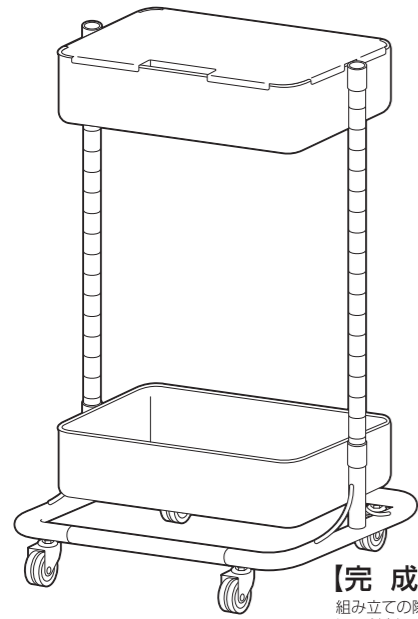

アンダーデスクスリムトローリー 天板付

取り扱い・組み立て説明書 **UDST-2T**

この度は、当製品をお買い上げいただき誠にありがとうございます。
使用前に、この取扱説明書を最後までお読みのうえ正しい使い方
未永くご愛用ください。この取扱説明書は組み立て後も捨てずに、大
切に保管しておいてください。

品質表示

- 外形寸法 (約) 幅27.5×奥行39.5×高さ62(cm)
- 構造部材 フレーム、バスケット：金属(スチール)
キャスター：ポリプロピレン
テーパースリーブ：ABS樹脂
スプリングワッシャー：金属(スチール)
- 表面加工 エポキシ樹脂塗装

MADE IN CHINA

【完成図】
組み立ての際、参考に
してください。

■下記の耐荷重の範囲内でご使用ください。
バスケット：1段あたり10kg 全体耐荷重：20kg

部品明細

■組み立てる前に部品が揃っている事を御確認ください。

(A) 上部パイプ ※キャップが付いています。 ※ネジ溝が付いています。 	(E) バスケット 	2	2
(B) 下部パイプ 	(F) 天板 	2	1
(C) 脚部パイプ 	(G) キャスター 	2	4
(D) 脚部フレーム 	(H) テーパースリーブ 上 下 	2	予備1セット含5
	(I) スプリングワッシャー 		予備1含5

組み立て方法

■各締め付け箇所は仮止めし、組み立て完成后各箇所をしっかりと締め直してください。

1 脚部フレームと脚部パイプを接続します。

2 組み立てた脚部に下部パイプ、上部パイプを下から順に取り付けます。

！ 下部パイプ取り付け時の注意点

※回して取り付けます。
※2~3回程度回し、軽く入るか確認してから締め込んでください。
軽く入らない場合は無理にねじ込まず、一旦戻してからやり直してください。
※取り付けが硬く、入りにくい場合は以下をお試しください。