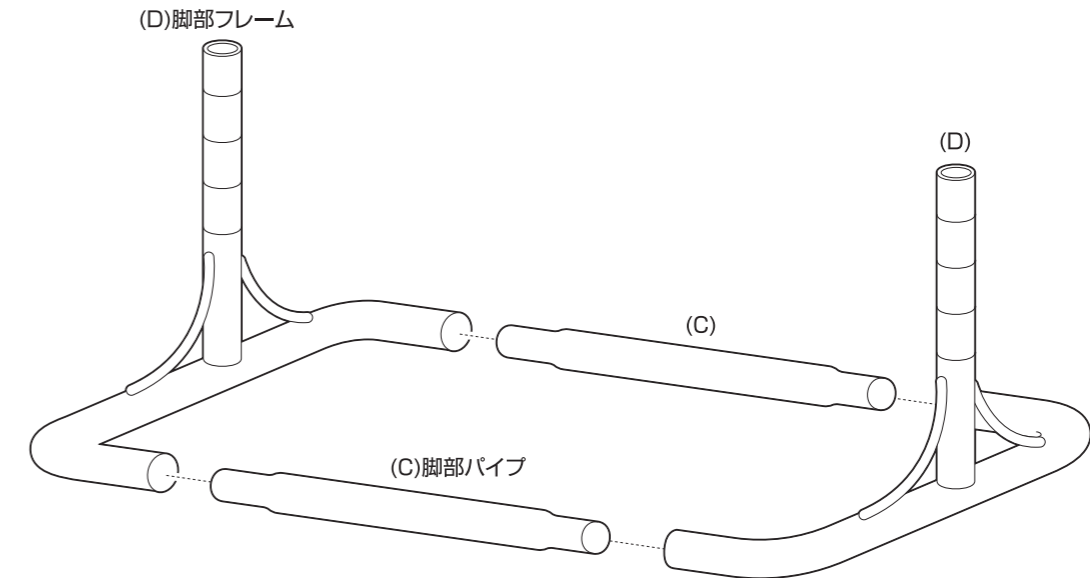

アンダーデスクスリムトローリー 天板付

取り扱い・組み立て説明書 **UDST-2T**

この度は、当製品をお買い上げいただき誠にありがとうございます。
使用前に、この取扱説明書を最後までお読みのうえ正しい使い方
未永くご愛用ください。この取扱説明書は組み立て後も捨てずに、大
切に保管しておいてください。

品質表示

- 外形寸法 (約) 幅27.5×奥行39.5×高さ62(cm)
- 構造部材 フレーム、バスケット：金属(スチール)
キャスター：ポリプロピレン
テーパースリーブ：ABS樹脂
スプリングワッシャー：金属(スチール)
- 表面加工 エポキシ樹脂塗装

MADE IN CHINA

【完成図】
組み立ての際、参考に
してください。

■下記の耐荷重の範囲内でご使用ください。
バスケット：1段あたり10kg 全体耐荷重：20kg

部品明細

■組み立てる前に部品が揃っている事を御確認ください。

(A) 上部パイプ ※キャップが付いています。 ※ネジ溝が付いています。 	(E) バスケット 	2	2
(B) 下部パイプ 	(F) 天板 	2	1
(C) 脚部パイプ 	(G) キャスター 	2	4
(D) 脚部フレーム 	(H) テーパースリーブ 上 下 	2	予備1セット含5
	(I) スプリングワッシャー 		予備1含5

組み立て方法

■各締め付け箇所は仮止めし、組み立て完成后各箇所をしっかりと締め直してください。

1 脚部フレームと脚部パイプを接続します。

2 組み立てた脚部に下部パイプ、上部パイプを下から順に取り付けます。

！ 下部パイプ取り付け時の注意点

※回して取り付けます。
※2~3回程度回し、軽く入るか確認してから締め込んでください。
軽く入らない場合は無理にねじ込まず、一旦戻してからやり直してください。
※取り付けが硬く、入りにくい場合は以下をお試しください。

①左右の (B) 下部パイプを
入れ替える。

② (B) 下部パイプの上下を
ひっくりかえす。

組み立てた脚部

組み立て方法

■各締め付け箇所は仮止めし、組み立て完成後各箇所をしっかりと締め直してください。

- 3** バスケットを取り付ける位置を設定します。フレームにラインが刻んであるので、ラインを目安にして左右同じ高さに水性マーカー等で印を付けます。

⚠ 収納物にあわせて目安の位置を決めてください。

組み立てたフレーム