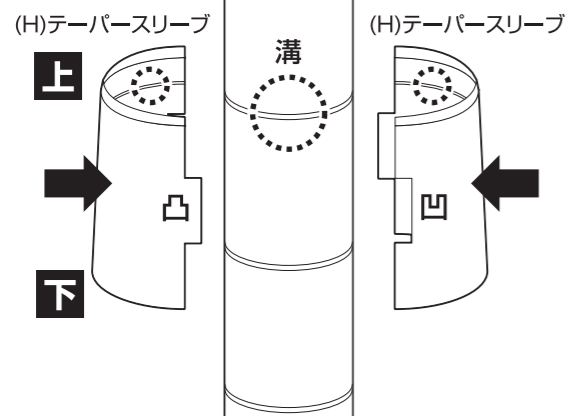

MADE IN CHINA

【完成図】
組み立ての際、参考に
してください。

■下記の耐荷重の範囲内でご使用ください。
バスケット：1段あたり10kg 全体耐荷重：20kg

部品明細

■組み立てる前に部品が揃っている事を御確認ください。

(A) 上部パイプ ※キャップが付いています。 ※ネジ溝が付いています。 	(E) バスケット 	2	2
(B) 下部パイプ 	(F) 天板 	2	1
(C) 脚部パイプ 	(G) キャスター 	2	4
(D) 脚部フレーム 	(H) テーパースリーブ 上 下 	2	予備1セット含5
	(I) スプリングワッシャー 		予備1含5

組み立て方法

■各締め付け箇所は仮止めし、組み立て完成后各箇所をしっかりと締め直してください。

1 脚部フレームと脚部パイプを接続します。

2 組み立てた脚部に下部パイプ、上部パイプを下から順に取り付けます。

！ 下部パイプ取り付け時の注意点

※回して取り付けます。
※2~3回程度回し、軽く入るか確認してから締め込んでください。
軽く入らない場合は無理にねじ込まず、一旦戻してからやり直してください。
※取り付けが硬く、入りにくい場合は以下をお試しください。

①左右の (B) 下部パイプを
入れ替える。

② (B) 下部パイプの上下を
ひっくりかえす。

組み立てた脚部

組み立て方法

■各締め付け箇所は仮止めし、組み立て完成後各箇所をしっかりと締め直してください。

- 3** バスケットを取り付ける位置を設定します。フレームにラインが刻んであるので、ラインを目安にして左右同じ高さに水性マーカー等で印を付けます。

⚠ 収納物にあわせて目安の位置を決めてください。

組み立てたフレーム

- 4** バスケットの取り付け位置に、テーパースリーブをはめてからバスケットを取り付けます。

テーパースリーブを取り付ける際は、内側の線をポールの溝に合わせて取り付けてください。

⚠ テーパースリーブは下の段から取り付けてください。全段取り付けしまうとバスケットをはめ込む事ができません。

組み立てたフレーム

- 5** 組み立て手順 4 の要領で、組み立てた本体上段にバスケットを取り付けます。

組み立てた本体