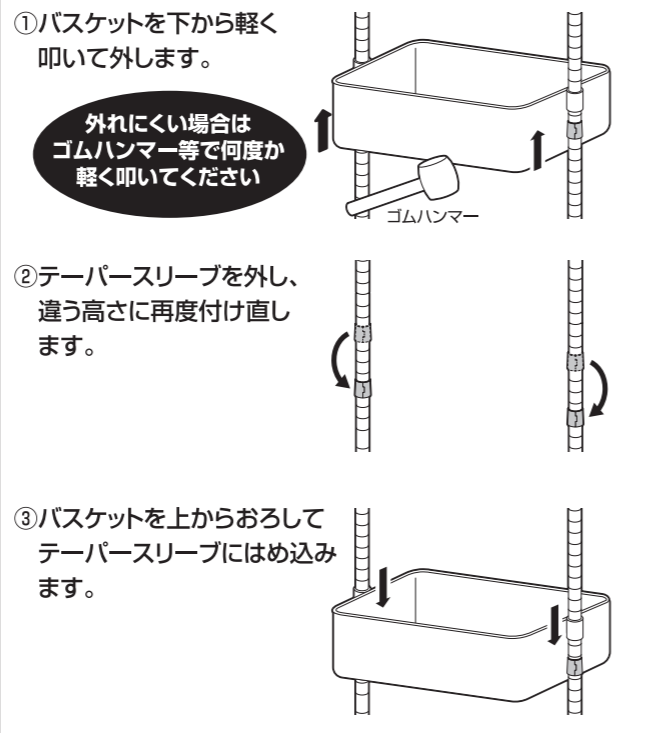

①左右の (B) 下部パイプを
入れ替える。

② (B) 下部パイプの上下を
ひっくりかえす。

組み立てた脚部

組み立て方法

■各締め付け箇所は仮止めし、組み立て完成後各箇所をしっかりと締め直してください。

- 3** バスケットを取り付ける位置を設定します。フレームにラインが刻んであるので、ラインを目安にして左右同じ高さに水性マーカー等で印を付けます。

⚠ 収納物にあわせて目安の位置を決めてください。

組み立てたフレーム

- 4** バスケットの取り付け位置に、テーパースリーブをはめてからバスケットを取り付けます。

テーパースリーブを取り付ける際は、内側の線をポールの溝に合わせて取り付けてください。

⚠ テーパースリーブは下の段から取り付けてください。全段取り付けしまうとバスケットをはめ込む事ができません。

組み立てたフレーム

- 5** 組み立て手順 4 の要領で、組み立てた本体上段にバスケットを取り付けます。

組み立てた本体

- 6** 組み立てた本体にキャスターを取り付けます。

⚠ キャスターは定期的を確認し、ゆるみがある場合は締め直してください。

※(G)付属のスパナをお使いください。

組み立て方法

■各締め付け箇所は仮止めし、組み立て完成后各箇所をしっかりと締め直してください。

7 組み立てた本体に天板をのせます。最後に、各段が水平になっているかを確認して完成です。

バスケットは違う高さに付け替える事ができます

© 無断複製・転載禁止 20'08