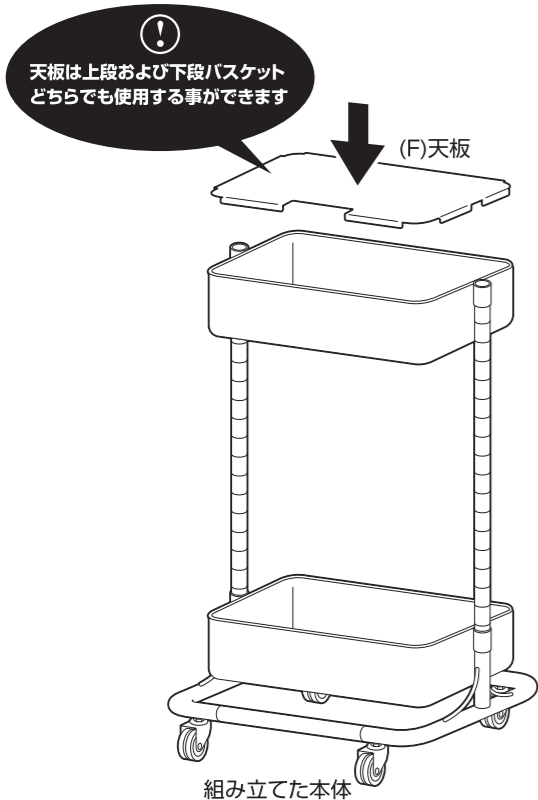

- 4** バスケットの取り付け位置に、テーパースリーブをはめてからバスケットを取り付けます。

テーパースリーブを取り付ける際は、内側の線をポールの溝に合わせて取り付けてください。

⚠ テーパースリーブは下の段から取り付けてください。全段取り付けしまうとバスケットをはめ込む事ができません。

組み立てたフレーム

- 5** 組み立て手順 4 の要領で、組み立てた本体上段にバスケットを取り付けます。

組み立てた本体

- 6** 組み立てた本体にキャスターを取り付けます。

⚠ キャスターは定期的を確認し、ゆるみがある場合は締め直してください。

※(G)付属のスパナをお使いください。

組み立て方法

■各締め付け箇所は仮止めし、組み立て完成后各箇所をしっかりと締め直してください。

7 組み立てた本体に天板をのせます。最後に、各段が水平になっているかを確認して完成です。

バスケットは違う高さに付け替える事ができます

© 無断複製・転載禁止 20'08