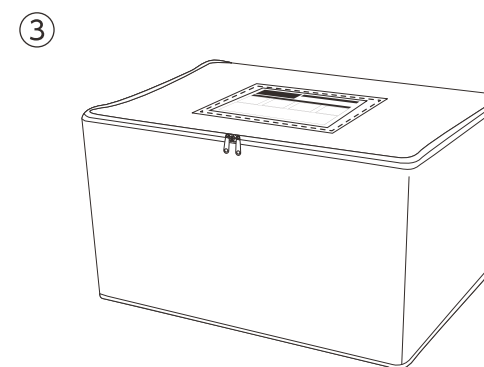

製品名称

本体 ×1

ワイヤー ×1

南京錠/鍵セット ×2
 ※1セットにつき鍵は3本です

※簡易的な宅配BOXですので、防犯性の高いものではありません。

設置方法 ▲南京錠/鍵セットは2セットあります。

- ①付属のワイヤー/南京錠/鍵を取り出してください。ワイヤー取り付け穴にワイヤーを通し、反対側を玄関のドアノブや柱、窓枠の格子などを通して、先端の輪を南京錠を使い施錠します。
- ②内側にあるポケット内にもう1つの南京錠を開錠した状態で入れてください。また判子も同様にポケット内に入れてください。
- ③フタを閉めた状態にしてください。