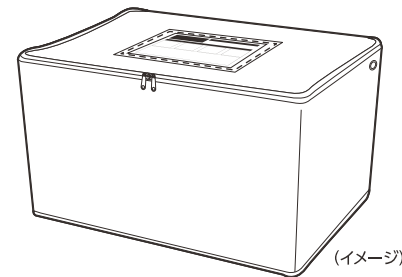

製品名称

本体 ×1

ワイヤー ×1

南京錠/鍵セット ×2
 ※1セットにつき鍵は3本です

※簡易的な宅配BOXですので、防犯性の高いものではありません。

設置方法 ▲南京錠/鍵セットは2セットあります。

- ①付属のワイヤー/南京錠/鍵を取り出してください。ワイヤー取り付け穴にワイヤーを通し、反対側を玄関のドアノブや柱、窓枠の格子などを通して、先端の輪を南京錠を使い施錠します。
- ②内側にあるポケット内にもう1つの南京錠を開錠した状態で入れてください。また判子も同様にポケット内に入れてください。
- ③フタを閉めた状態にしてください。