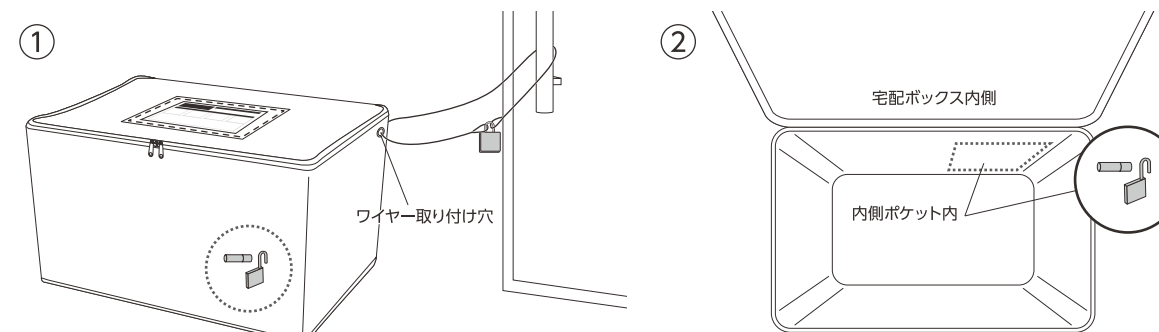

製品名称

本体 ×1

ワイヤー ×1

南京錠/鍵セット ×2
 ※1セットにつき鍵は3本です

※簡易的な宅配BOXですので、防犯性の高いものではありません。

設置方法 ▲南京錠/鍵セットは2セットあります。

- ①付属のワイヤー/南京錠/鍵を取り出してください。ワイヤー取り付け穴にワイヤーを通し、反対側を玄関のドアノブや柱、窓枠の格子などを通して、先端の輪を南京錠を使い施錠します。
- ②内側にあるポケット内にもう1つの南京錠を開錠した状態で入れてください。また判子も同様にポケット内に入れてください。
- ③フタを閉めた状態にしてください。

※南京錠の鍵は紛失しないように保管してください。
 投函物の取り出しや本体の取り外しができなくなります。

※宅配物が投函できなくなりますので設置した際には、内側ポケット内の南京錠は絶対に施錠しないでください。
 ※南京錠/判子の紛失・盗難に関しては弊社では、一切の責任を負いかねます。ご了承ください。
 万一の盗難やいたずら等に備えて、大事な判子を入れてください。

品質表示 寸法(約) / 幅540×奥行440×高さ340(mm)
 構造部材 / ポリエステル、PP