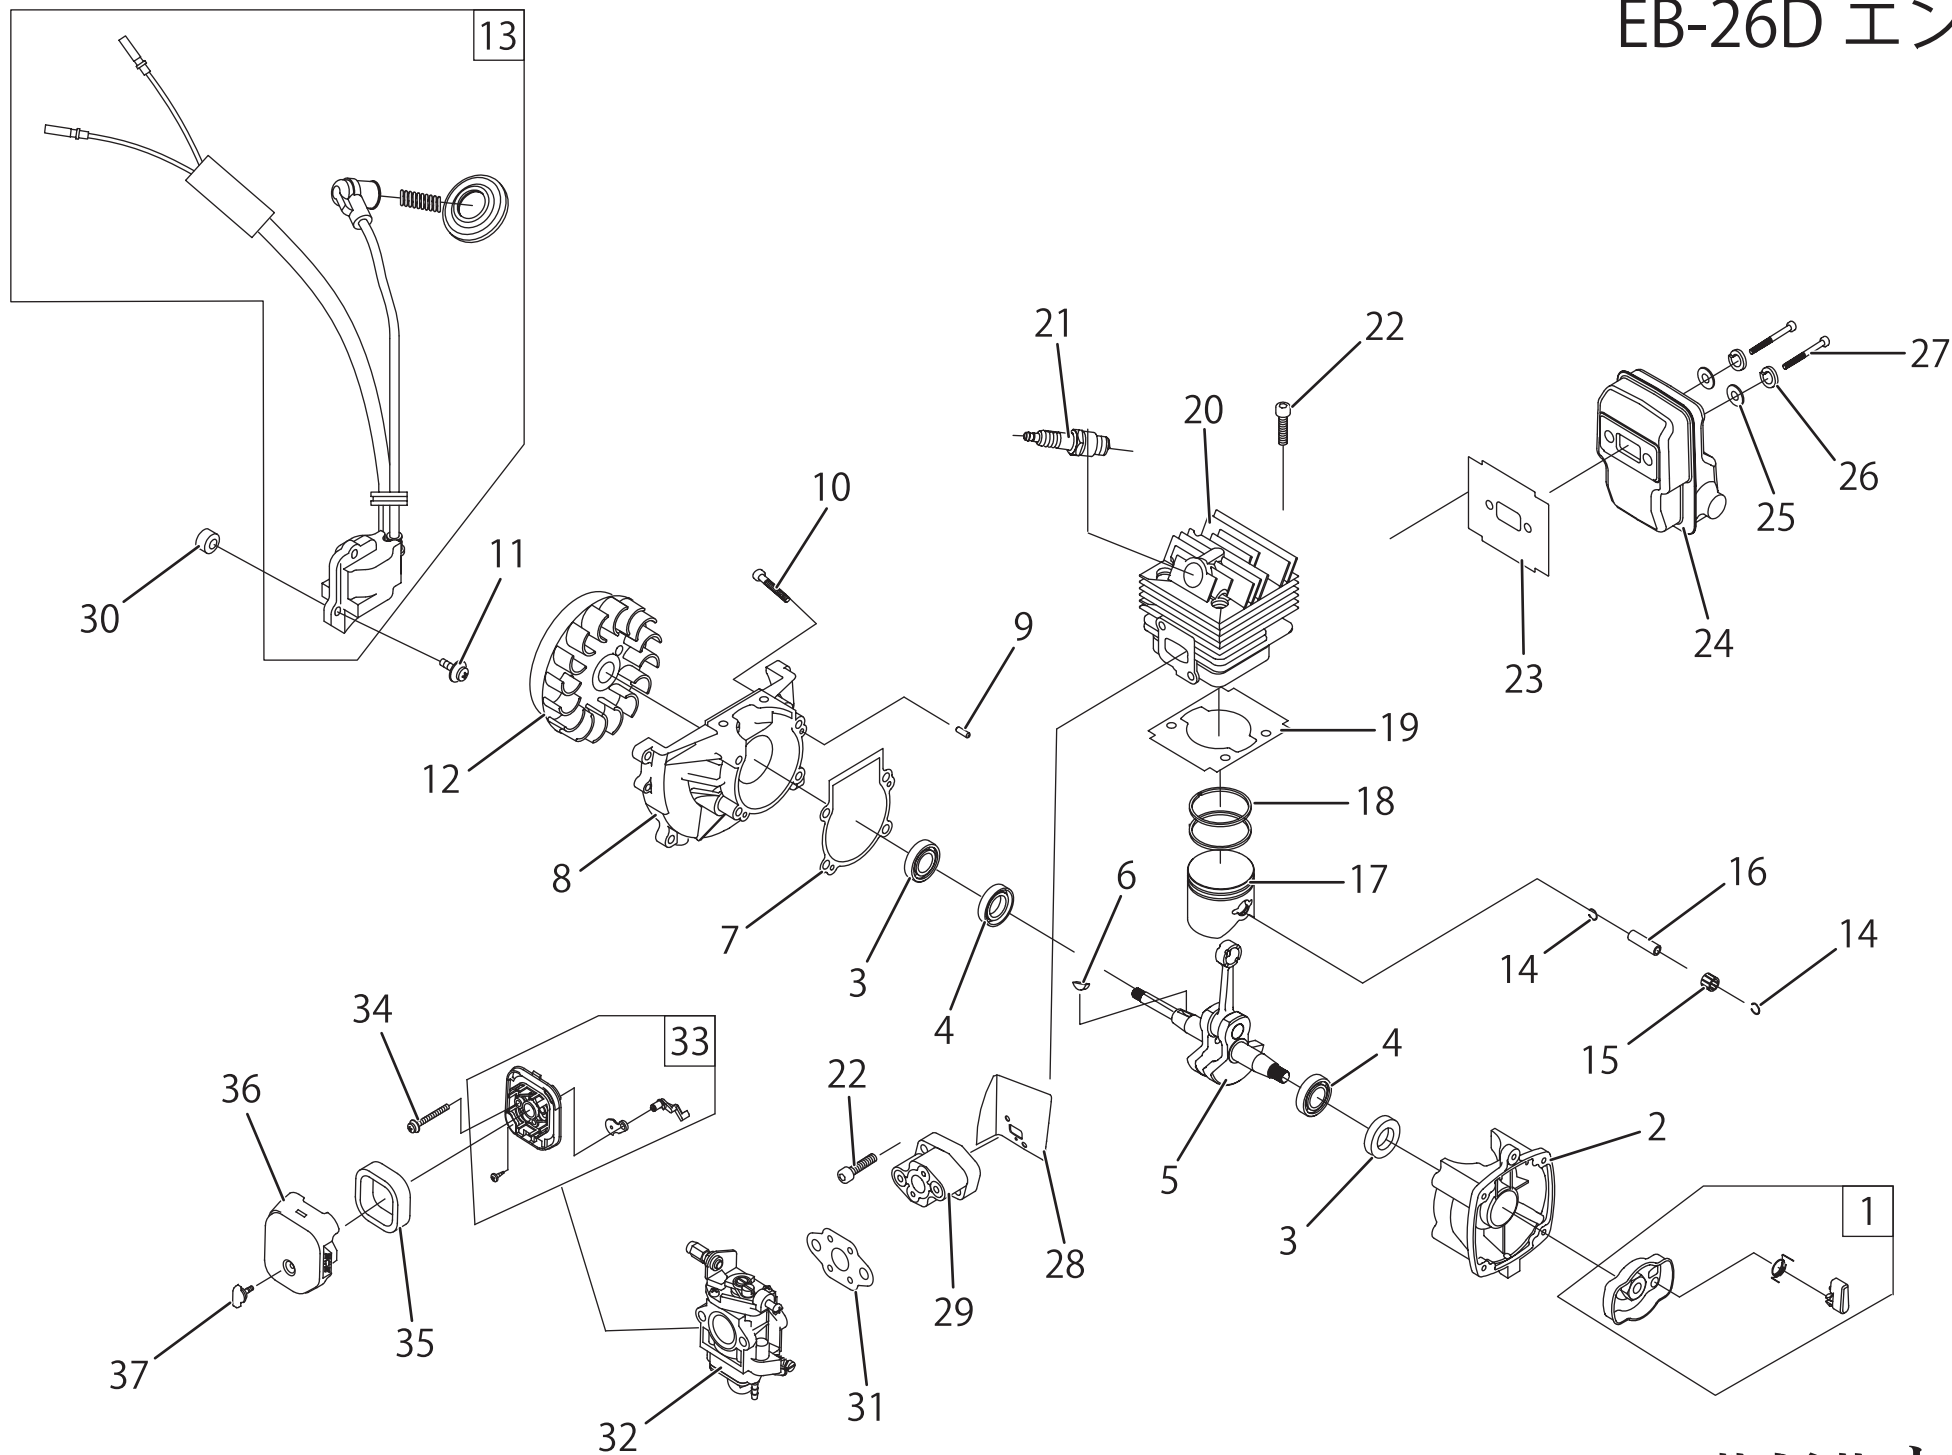

EB-26D

商品型番:EB-26D 本体

分解図No.	部品名	備考
1	バキュームノズルA	
2	バキュームノズルB	
3	ネジ	規格ST4.8×16
4	バキュームノズルベース	
5	セーフティスイッチカバー	
6	セーフティスイッチ	
7	セーフティスイッチボタン	
8	スプリング固定プレート	
9	バキュームカバー固定ネジ	
10	バキュームカバー	
11	スプリングシャフト	
12	スプリング	
13	本体ケースB	
14	ナット	規格M8
15	シュレツダー刃	
16	インペラー	
17	ネジ	規格M5×30
18	ハンドルゴムカバーL	
19	本体ケースA	
20	足ゴム	
21	燃料タンク	
22	ネジ	規格ST5×40
23	ワッシャー	規格5
24	サブハンドル	
25	スロットルレバーシャフト	
26	スロットルレバー	
27	スイッチ	
28	スイッチ配線A	
29	スイッチカバー	
30	ハンドルゴムカバーR	
31	ネジ	規格ST4.2×16
32	ネジ	規格ST4.8×20
33	ネジ	規格ST4.8×25
34	エンジンASSY	
35	リコイルスターターASSY	
36	ボルト ※ワッシャー付き	規格M4×30
37	エルボ	
38A	ダストバッグ	
38B	ダストバッグ用ベルト	
39	スイッチ配線B	
40	スロットルワイヤーASSY	
41	シャフトスリーブ	
42	ワッシャー	
43	ネジ	規格M5×10
44	ブロワノズルB	
45	ブロワノズルA	
46	スナップリング	
47	リターンホース	
48	ゴムパッキン	
49	燃料ホース	

商品型番:EB-26D 本体

分解図No.	部品名	備考
50	燃料フィルター	
51	燃料タンクキャップ	
付属品	ボックスレンチ	
付属品	混合ガソリン容器	
付属品	固定ネジ	
	取扱説明書	

EB-26D エンジン

商品型番:EB-26D エンジン

分解図No.	部品名	備考
1	ステータイングラチェットASSY	
2	クランクケースカバー	
3	オイルシール	規格12×22×7
4	ベアリング	規格6001/P5
5	クランクシャフトASSY	
6	キー	
7	クランクケース用ガスケット	
8	クランクケース	
9	ダウエルピン	規格3×8
10	ボルト	規格M5×25
11	ボルト	規格M4×20
12	ファン	
13	イグナイター	
14	ピストンピンクリップ	
15	ニードルベアリング	
16	ピストンピン	
17	ピストン	
18	ピストンリング	
19	シリンダー用ガスケット	
20	シリンダーヘッド	
21	点火プラグ	NGK:BPMR7A
22	ボルト	規格M5×20
23	マフラー用ガスケット	
24	マフラーASSY	
25	ワッシャー	
26	スプリングワッシャー	
27	ボルト	規格M5×55
28	インシュレーター用ガスケット	
29	インシュレーター	
30	耐熱ブッシュ	
31	キャブレター用ガスケット	
32	キャブレター	
32の一部	プライミングポンプ	
33	フィルターベース ※チョークレバー付き	
34	ボルト ※ワッシャー付き	規格M5×50
35	エアフィルター	
36	フィルターカバー	
37	フィルターカバー固定ネジ	