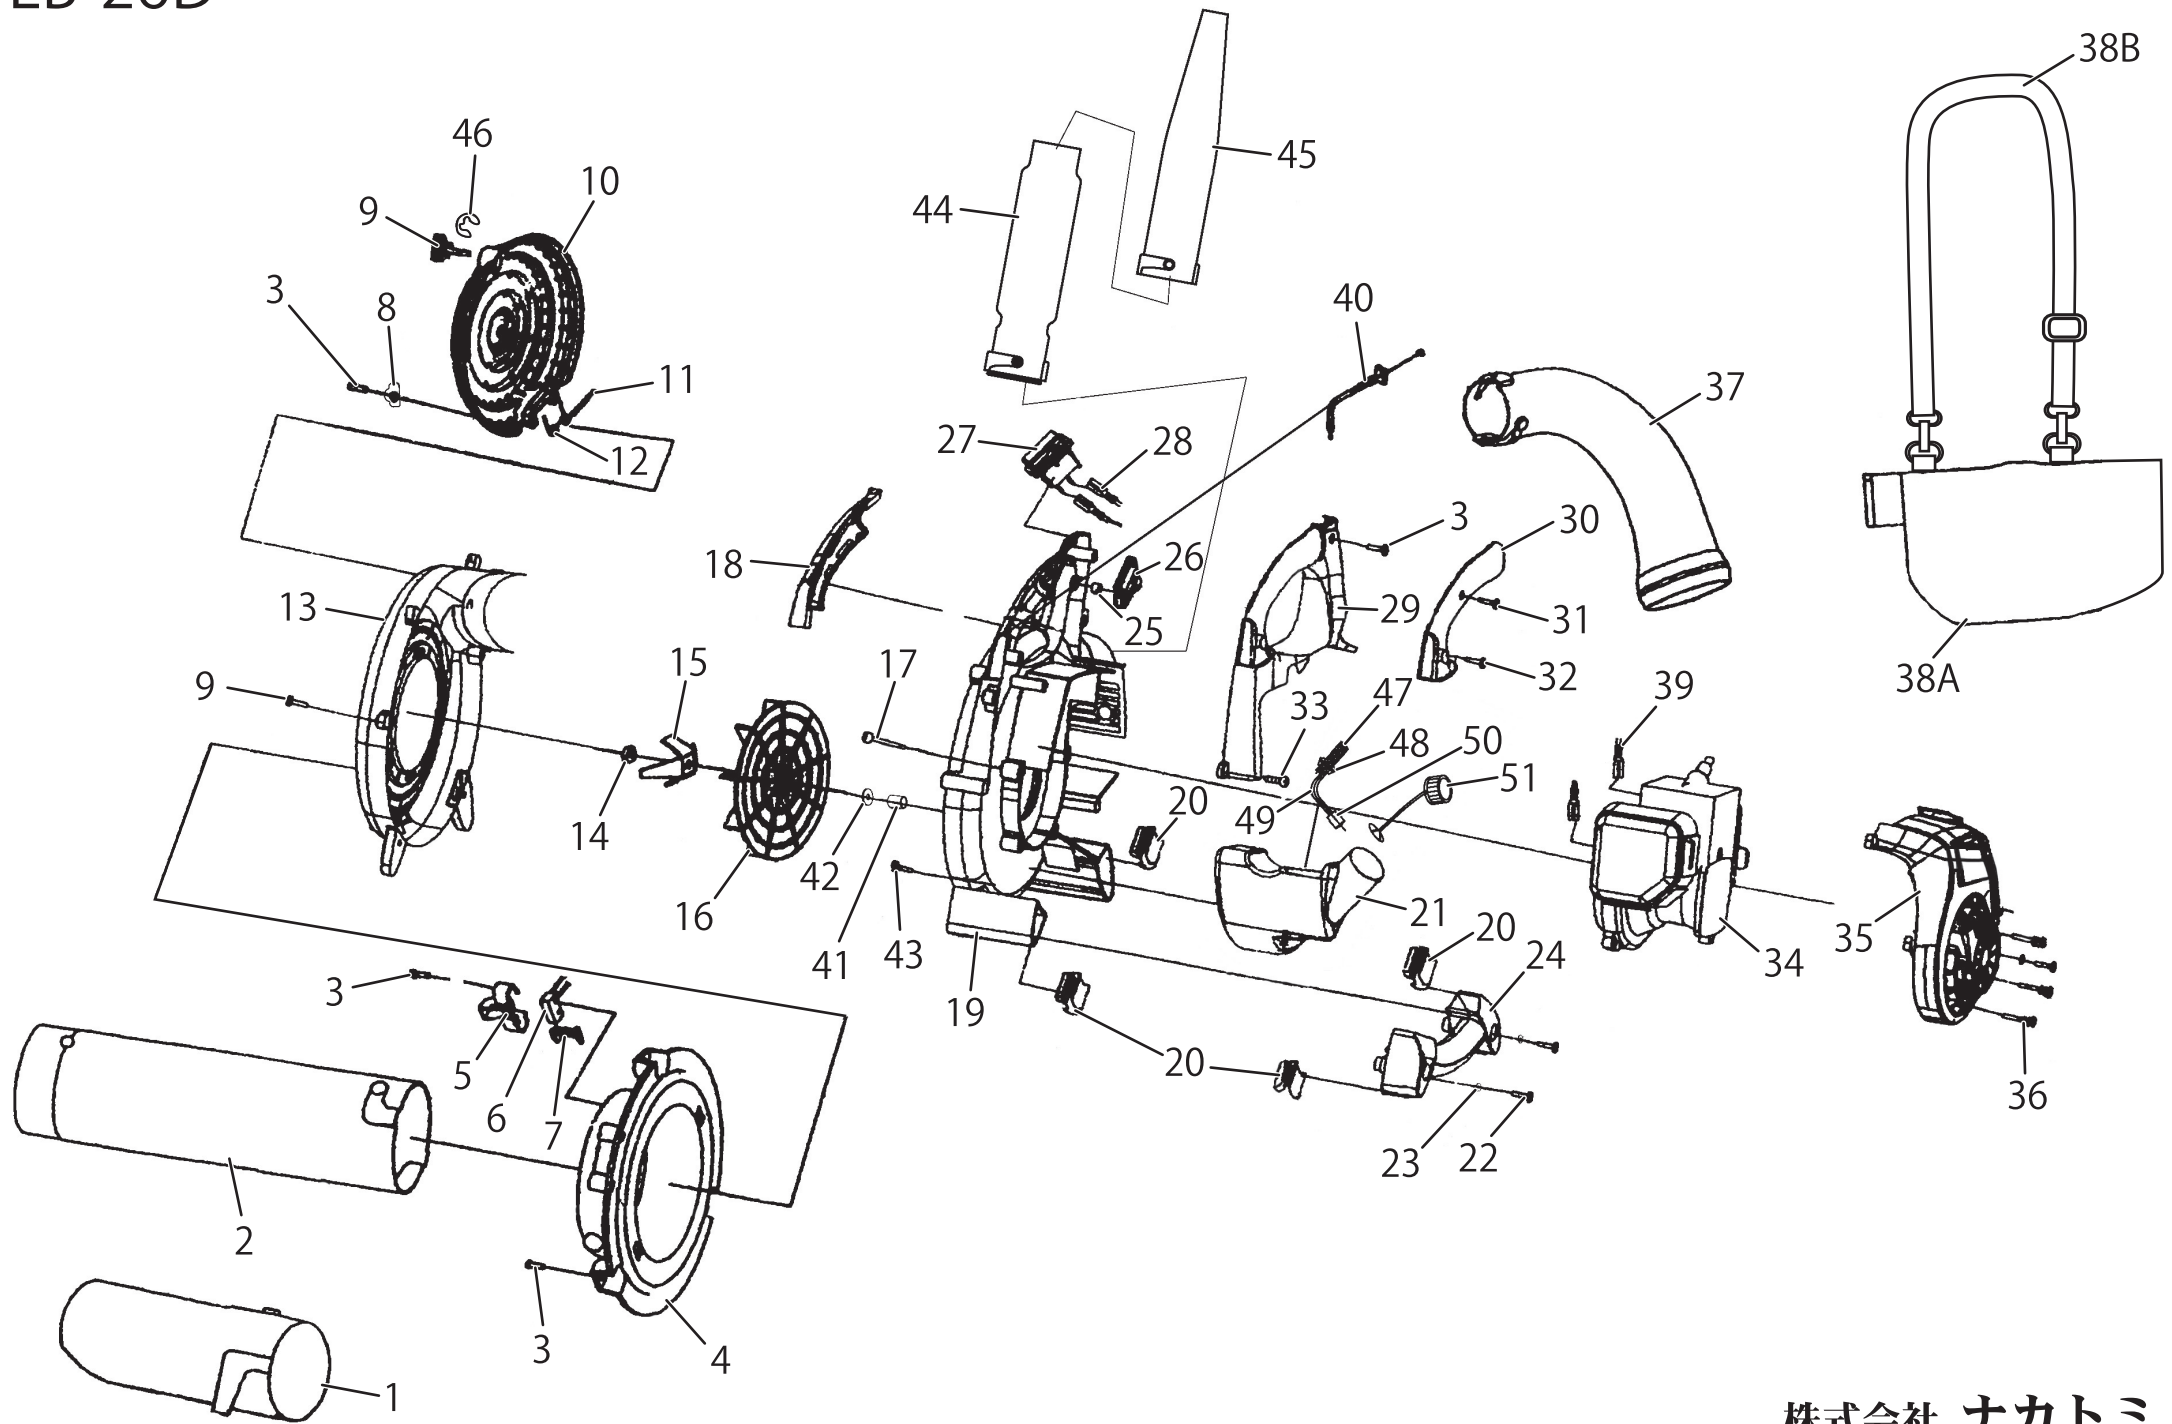

EB-26D

商品型番:EB-26D 本体

分解図No.	部品名	備考
1	バキュームノズルA	
2	バキュームノズルB	
3	ネジ	規格ST4.8×16
4	バキュームノズルベース	
5	セーフティスイッチカバー	
6	セーフティスイッチ	
7	セーフティスイッチボタン	
8	スプリング固定プレート	
9	バキュームカバー固定ネジ	
10	バキュームカバー	
11	スプリングシャフト	
12	スプリング	
13	本体ケースB	
14	ナット	規格M8
15	シュレツダー刃	
16	インペラー	
17	ネジ	規格M5×30
18	ハンドルゴムカバーL	
19	本体ケースA	
20	足ゴム	
21	燃料タンク	
22	ネジ	規格ST5×40
23	ワッシャー	規格5
24	サブハンドル	
25	スロットルレバーシャフト	
26	スロットルレバー	
27	スイッチ	
28	スイッチ配線A	
29	スイッチカバー	
30	ハンドルゴムカバーR	
31	ネジ	規格ST4.2×16
32	ネジ	規格ST4.8×20
33	ネジ	規格ST4.8×25
34	エンジンASSY	
35	リコイルスターターASSY	
36	ボルト ※ワッシャー付き	規格M4×30
37	エルボ	
38A	ダストバッグ	
38B	ダストバッグ用ベルト	
39	スイッチ配線B	
40	スロットルワイヤーASSY	
41	シャフトスリーブ	
42	ワッシャー	
43	ネジ	規格M5×10
44	ブロワノズルB	
45	ブロワノズルA	
46	スナップリング	
47	リターンホース	
48	ゴムパッキン	
49	燃料ホース	

商品型番:EB-26D 本体

分解図No.	部品名	備考
50	燃料フィルター	
51	燃料タンクキャップ	
付属品	ボックスレンチ	
付属品	混合ガソリン容器	
付属品	固定ネジ	
	取扱説明書	

EB-26D エンジン

商品型番:EB-26D エンジン

分解図No.	部品名	備考
1	ステータイングラチェットASSY	
2	クランクケースカバー	
3	オイルシール	規格12×22×7
4	ベアリング	規格6001/P5
5	クランクシャフトASSY	
6	キー	
7	クランクケース用ガスケット	
8	クランクケース	
9	ダウエルピン	規格3×8
10	ボルト	規格M5×25
11	ボルト	規格M4×20
12	ファン	
13	イグナイター	
14	ピストンピンクリップ	
15	ニードルベアリング	
16	ピストンピン	
17	ピストン	
18	ピストンリング	
19	シリンダー用ガスケット	
20	シリンダーヘッド	
21	点火プラグ	NGK:BPMR7A
22	ボルト	規格M5×20
23	マフラー用ガスケット	
24	マフラーASSY	
25	ワッシャー	
26	スプリングワッシャー	
27	ボルト	規格M5×55
28	インシュレーター用ガスケット	
29	インシュレーター	
30	耐熱ブッシュ	
31	キャブレター用ガスケット	
32	キャブレター	
32の一部	プライミングポンプ	
33	フィルターベース ※チョークレバー付き	
34	ボルト ※ワッシャー付き	規格M5×50
35	エアフィルター	
36	フィルターカバー	
37	フィルターカバー固定ネジ	