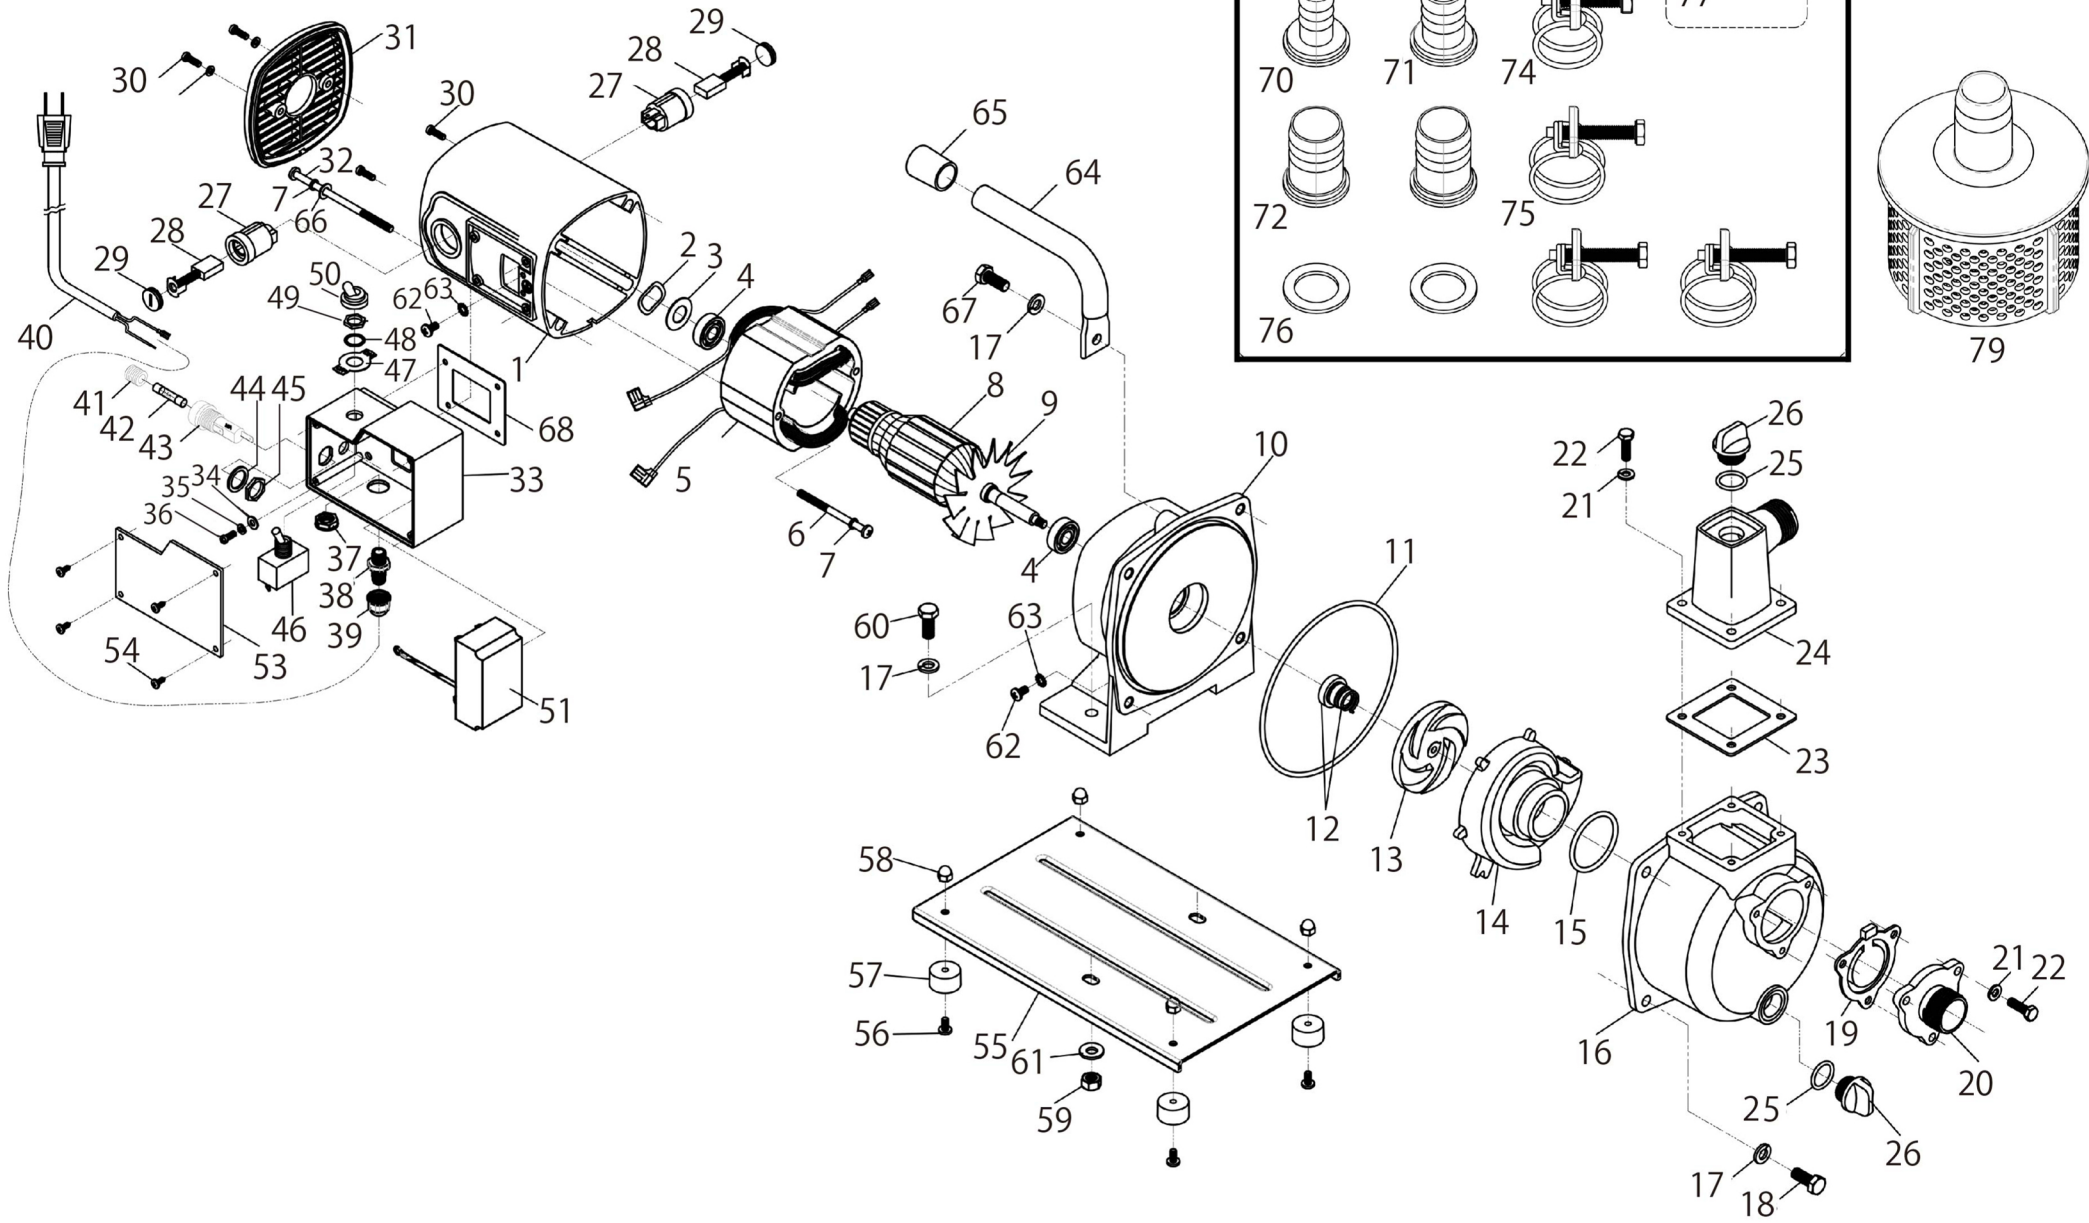

# EMP-25

## 商品型番:EMP-25

分解図No.	部品名	備考
1~10.27~32.35.66	モーターASSY	
1	モーターケース	
2	ウェーブワッシャー	26
3	Oリング	26.5
4	ベアリング	BR-C3
5	ステーターASSY	
6	ボルト	M5 × 70
7	ワッシャー	M5
8.9	アマチュアASSY	
10	フランジ	
11	ポンプケース用パッキン	3.53 × 136.12
12	メカニカルシール	type3-10 × 4
13	ナイロンインペラー	
14	渦巻室	
15	渦巻室用パッキン	3.5 × 40.87
16	ポンプケース	
17	スプリングワッシャー	M8
18	ボルト	M8 × 20
19	チャッキバルブ	
20	吸水口	
21	ワッシャー	M6
22	ボルト	M6 × 20
23	吐出口用パッキン	
24	吐出口	
25	キャップ用Oリング	2.62 × 17.12
26	キャップ	
27	ブラシホルダー(2個組)	
28	カーボンブラシ(2個組)	
29	ブラシキャップ(2個組)	
30	ネジ	M4 × 12
31	モーターカバー	
32	ネジ	M5 × 130
33	スイッチボックス	
34	ワッシャー	M4
35	スプリングワッシャー	M4
36	ネジ	M4 × 10
37.38.39	電源コード用ブッシュ	
40	電源コード	
41	ヒューズキャップ	
42	ヒューズ	15A
43	ヒューズホルダー	
44	ヒューズホルダー用ガスケット	
45	ヒューズホルダー用ナット	
46~50	スイッチASSY	
51	ノイズフィルター	
53	スイッチボックスカバー	
54	タッピングネジ	1/8 × 1/2
55	ベース	
56	ボルト	M5 × 12
57	ゴム足	

## 商品型番:EMP-25

分解図No.	部品名	備考
58	ナット	M5
59	フランジ固定ナット	M8
60	フランジ固定ボルト	M8 × 25
61	ワッシャー	M8 × 16
62	アースネジ	M4 × 10
63	ワッシャー	M4
64	ハンドル	
65	ハンドルキャップ	
66	ワッシャー	M5 × 12
67	ハンドル固定ボルト	M8 × 16
68	スイッチボックスガasket	
69	カップリング	付属品
70	タケノコニップル15mm	付属品
71	タケノコニップル20mm	付属品
72	タケノコニップル25mm	付属品
73	ホースバンド22mm用	付属品
74	ホースバンド26mm用	付属品
75	ホースバンド32mm用	付属品
76	パッキン	付属品/30 × 20 × 2
77	予備カーボンブラシ	
78	予備ヒューズ	
79	ストレナー	
-	取扱説明書	